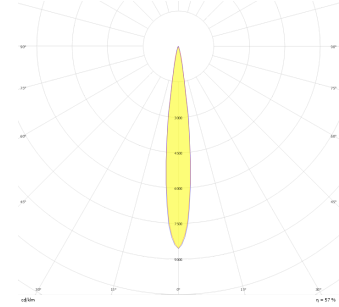

Parent I Sıva Üstü

PRT 015 015 026S 8040 10 15 CA 20 00

Sıva Üstü Armatür

Armatür Grubu	Sıva Üstü
Montaj Tipi	Sıva Üstü
Armatür Rengi	RAL 9005 - RAL 9006 - RAL 9010
Gövde	Dkp Sac
Optik	15° 30° 40° Reflektör
Işık Kaynağı	LED
Elektriksel Koruma Sınıfı	CLASS II
IP	20
IK	03
Çalışma Sıcaklığı	-20°C / +40°C
Işık Akısı	3380
Tüketim Gücü	26
Armatür Verimliliği	130 lm/W
Renkset Geri Verim (CRI)	>80
Işık Renk Sıcaklığı (CCT)	2700K/3000K/4000K/6500K
Renk Toleransı	< 3 SDCM
Driver Tipi	On/Off
Driver Markası	Tridonic
LED Markası	Samsung
Giriş Gerilimi / Frekans	220-240 V AC 50/60 Hz
Güç Faktörü	>0.9
Surge	1kV
THD (AKIM)	>%20
LED ömrü	50.000 saat
Opsiyon	On-Off / Dali / 1-10V / Acil Durum Kiti

Teknik Çizim

Fotometrik Eğri

Sipariş Kodu	Ürün Kodu	Güç (W)	Işık Akısı (LM)	CRI	CCT (K)	Optik	Ölçüler (mm)
	PRT 015 015 026S 8040 10 15 CA 20 00	26	3380	>80	4000	15° Reflektör	150x150x150

www.atelaydinlatma.com