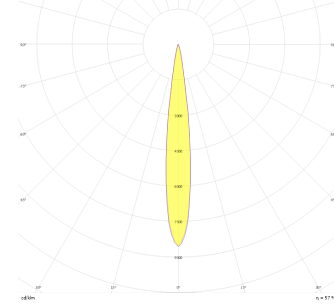

# Parent I Sıva Üstü

PRT 015 015 026S 8040 10 15 CA 20 00

Sıva Üstü Armatür

<b>Armatür Grubu</b>	Sıva Üstü
<b>Montaj Tipi</b>	Sıva Üstü
<b>Armatür Rengi</b>	RAL 9005 - RAL 9006 - RAL 9010
<b>Gövde</b>	Dkp Sac
<b>Optik</b>	15° 30° 40° Reflektör
<b>Işık Kaynağı</b>	LED
<b>Elektriksel Koruma Sınıfı</b>	CLASS II
<b>IP</b>	20
<b>IK</b>	03
<b>Çalışma Sıcaklığı</b>	-20°C / +40°C
<b>Işık Akısı</b>	3380
<b>Tüketim Gücü</b>	26
<b>Armatür Verimliliği</b>	130 lm/W
<b>Renkset Geri Verim (CRI)</b>	>80
<b>Işık Renk Sıcaklığı (CCT)</b>	2700K/3000K/4000K/6500K
<b>Renk Toleransı</b>	< 3 SDCM
<b>Driver Tipi</b>	On/Off
<b>Driver Markası</b>	Tridonic
<b>LED Markası</b>	Samsung
<b>Giriş Gerilimi / Frekans</b>	220-240 V AC 50/60 Hz
<b>Güç Faktörü</b>	>0.9
<b>Surge</b>	1kV
<b>THD (AKIM)</b>	>%20
<b>LED ömrü</b>	50.000 saat
<b>Opsiyon</b>	On-Off / Dali / 1-10V / Acil Durum Kiti

Teknik Çizim

Fotometrik Eğri

Sipariş Kodu	Ürün Kodu	Güç (W)	Işık Akısı (LM)	CRI	CCT (K)	Optik	Ölçüler (mm)
	PRT 015 015 026S 8040 10 15 CA 20 00	26	3380	>80	4000	15° Reflektör	150x150x150

www.atelaydinlatma.com