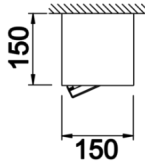

# Parent I Sıva Üstü

PRT 015 015 026S 8040 10 15 CA 20 00

Sıva Üstü Armatür

<b>Armatür Grubu</b>	Sıva Üstü
<b>Montaj Tipi</b>	Sıva Üstü
<b>Armatür Rengi</b>	RAL 9005 - RAL 9006 - RAL 9010
<b>Gövde</b>	Dkp Sac
<b>Optik</b>	15° 30° 40° Reflektör
<b>Işık Kaynağı</b>	LED
<b>Elektriksel Koruma Sınıfı</b>	CLASS II
<b>IP</b>	20
<b>IK</b>	03
<b>Çalışma Sıcaklığı</b>	-20°C / +40°C
<b>Işık Akısı</b>	3380
<b>Tüketim Gücü</b>	26
<b>Armatür Verimliliği</b>	130 lm/W
<b>Renkset Geri Verim (CRI)</b>	>80
<b>Işık Renk Sıcaklığı (CCT)</b>	2700K/3000K/4000K/6500K
<b>Renk Toleransı</b>	< 3 SDCM
<b>Driver Tipi</b>	On/Off
<b>Driver Markası</b>	Tridonic
<b>LED Markası</b>	Samsung
<b>Giriş Gerilimi / Frekans</b>	220-240 V AC 50/60 Hz
<b>Güç Faktörü</b>	>0.9
<b>Surge</b>	1kV
<b>THD (AKIM)</b>	>%20
<b>LED ömrü</b>	50.000 saat
<b>Opsiyon</b>	On-Off / Dali / 1-10V / Acil Durum Kiti

Teknik Çizim

Fotometrik Eğri

Sipariş Kodu	Ürün Kodu	Güç (W)	Işık Akısı (LM)	CRI	CCT (K)	Optik	Ölçüler (mm)
	PRT 015 015 026S 8040 10 15 CA 20 00	26	3380	>80	4000	15° Reflektör	150x150x150

www.atelaydinlatma.com