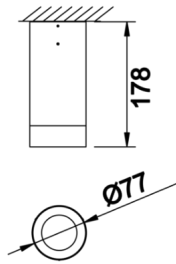

Dif S

DIF 008 018 013S 8040 10 40 SD 65 00

Sıva Üstü Armatür

Armatür Grubu	Sıva Üstü
Montaj Tipi	Sıva Üstü
Armatür Rengi	RAL 9006 - RAL 9005 - RAL 9010 - RAL 9016
Gövde	Alüminyum Ekstrüzyon □□
Optik	15° 30° 40° Reflektör & Şeffaf Difüzör
Işık Kaynağı	LED
Elektriksel Koruma Sınıfı	CLASS II
IP	65
IK	03
Çalışma Sıcaklığı	-20°C / +40°C
Işık Akısı	1183
Tüketim Gücü	13
Armatür Verimliliği	91 lm/W
Renkset Geri Verim (CRI)	>80
Işık Renk Sıcaklığı (CCT)	2700K/3000K/4000K/6500K
Renk Toleransı	< 3 SDCM
Driver Tipi	On/Off
Driver Markası	Tridonic
LED Markası	Samsung
Giriş Gerilimi / Frekans	220-240 V AC 50/60 Hz
Güç Faktörü	>0.9
Surge	1kV
THD (AKIM)	>%20
LED ömrü	>100.000 saat
Opsiyon	On-Off / Dali / 1-10V / Acil Durum Kiti

Teknik Çizim

Fotometrik Eğri

Sipariş Kodu	Ürün Kodu	Güç (W)	Işık Akısı (LM)	CRI	CCT (K)	Optik	Ölçüler (mm)
	DIF 008 018 013S 8040 10 40 SD 65 00	13	1183	>80	4000	40° Reflektör	Ø77x178

www.atelaydinlatma.com