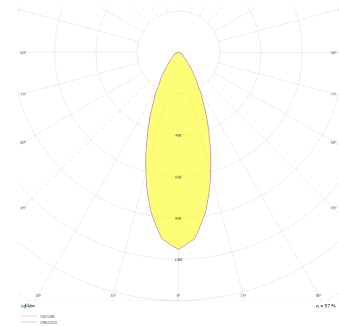

Dif S

DIF 008 018 013S 8040 10 40 SD 65 00

Sıva Üstü Armatür

Armatür Grubu	Sıva Üstü
Montaj Tipi	Sıva Üstü
Armatür Rengi	RAL 9006 - RAL 9005 - RAL 9010 - RAL 9016
Gövde	Alüminyum Ekstrüzyon □□
Optik	15° 30° 40° Reflektör & Şeffaf Difüzör
Işık Kaynağı	LED
Elektriksel Koruma Sınıfı	CLASS II
IP	65
IK	03
Çalışma Sıcaklığı	-20°C / +40°C
Işık Akısı	1183
Tüketim Gücü	13
Armatür Verimliliği	91 lm/W
Renkset Geri Verim (CRI)	>80
Işık Renk Sıcaklığı (CCT)	2700K/3000K/4000K/6500K
Renk Toleransı	< 3 SDCM
Driver Tipi	On/Off
Driver Markası	Tridonic
LED Markası	Samsung
Giriş Gerilimi / Frekans	220-240 V AC 50/60 Hz
Güç Faktörü	>0.9
Surge	1kV
THD (AKIM)	>%20
LED ömrü	>100.000 saat
Opsiyon	On-Off / Dali / 1-10V / Acil Durum Kiti

Teknik Çizim

Fotometrik Eğri

Sipariş Kodu	Ürün Kodu	Güç (W)	Işık Akısı (LM)	CRI	CCT (K)	Optik	Ölçüler (mm)
	DIF 008 018 013S 8040 10 40 SD 65 00	13	1183	>80	4000	40° Reflektör	Ø77x178

www.atelaydinlatma.com