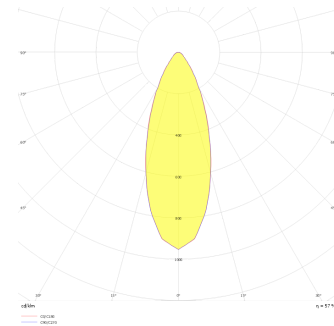

Dif S

DIF 008 018 009S 8040 10 40 SD 65 00

Sıva Üstü Armatür

Armatür Grubu	Sıva Üstü
Montaj Tipi	Sıva Üstü
Armatür Rengi	RAL 9006 - RAL 9005 - RAL 9010 - RAL 9016
Gövde	Alüminyum Ekstrüzyon □□
Optik	15° 30° 40° Reflektör & Şeffaf Difüzör
Işık Kaynağı	LED
Elektriksel Koruma Sınıfı	CLASS II
IP	65
IK	03
Çalışma Sıcaklığı	-20°C / +40°C
Işık Akısı	819
Tüketim Gücü	9
Armatür Verimliliği	91 lm/W
Renkset Geri Verim (CRI)	>80
Işık Renk Sıcaklığı (CCT)	2700K/3000K/4000K/6500K
Renk Toleransı	< 3 SDCM
Driver Tipi	On/Off
Driver Markası	Tridonic
LED Markası	Samsung
Giriş Gerilimi / Frekans	220-240 V AC 50/60 Hz
Güç Faktörü	>0.9
Surge	1kV
THD (AKIM)	>%20
LED ömrü	>100.000 saat
Opsiyon	On-Off / Dali / 1-10V / Acil Durum Kiti

Teknik Çizim

Fotometrik Eğri

Sipariş Kodu	Ürün Kodu	Güç (W)	Işık Akısı (LM)	CRI	CCT (K)	Optik	Ölçüler (mm)
	DIF 008 018 009S 8040 10 40 SD 65 00	9	819	>80	4000	40° Reflektör	Ø77x178

www.atelaydinlatma.com