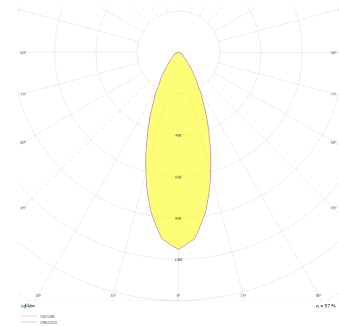

Dif S

DIF 008 018 009S 8040 10 40 SD 65 00

Sıva Üstü Armatür

Armatür Grubu	Sıva Üstü
Montaj Tipi	Sıva Üstü
Armatür Rengi	RAL 9006 - RAL 9005 - RAL 9010 - RAL 9016
Gövde	Alüminyum Ekstrüzyon □□
Optik	15° 30° 40° Reflektör & Şeffaf Difüzör
Işık Kaynağı	LED
Elektriksel Koruma Sınıfı	CLASS II
IP	65
IK	03
Çalışma Sıcaklığı	-20°C / +40°C
Işık Akısı	819
Tüketim Gücü	9
Armatür Verimliliği	91 lm/W
Renkset Geri Verim (CRI)	>80
Işık Renk Sıcaklığı (CCT)	2700K/3000K/4000K/6500K
Renk Toleransı	< 3 SDCM
Driver Tipi	On/Off
Driver Markası	Tridonic
LED Markası	Samsung
Giriş Gerilimi / Frekans	220-240 V AC 50/60 Hz
Güç Faktörü	>0.9
Surge	1kV
THD (AKIM)	>%20
LED ömrü	>100.000 saat
Opsiyon	On-Off / Dali / 1-10V / Acil Durum Kiti

Teknik Çizim

Fotometrik Eğri

Sipariş Kodu	Ürün Kodu	Güç (W)	Işık Akısı (LM)	CRI	CCT (K)	Optik	Ölçüler (mm)
	DIF 008 018 009S 8040 10 40 SD 65 00	9	819	>80	4000	40° Reflektör	Ø77x178

www.atelaydinlatma.com