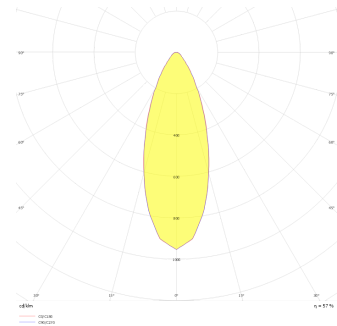

Teknik Çizim

Fotometrik Eğri

| Sipariş Kodu | Ürün Kodu                            | Güç (W) | Işık Akısı (LM) | CRI | CCT (K) | Optik         | Ölçüler (mm) |
|--------------|--------------------------------------|---------|-----------------|-----|---------|---------------|--------------|
|              | DIF 008 018 007S 8040 10 40 SD 65 00 | 7       | 677             | >80 | 4000    | 40° Reflektör | Ø77x178      |