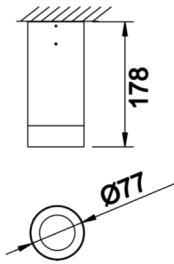

Teknik Çizim

Fotometrik Eğri

| Sipariş Kodu | Ürün Kodu                            | Güç (W) | Işık Akısı (LM) | CRI | CCT (K) | Optik         | Ölçüler (mm) |
|--------------|--------------------------------------|---------|-----------------|-----|---------|---------------|--------------|
|              | DIF 008 018 007S 8040 10 40 SD 65 00 | 7       | 677             | >80 | 4000    | 40° Reflektör | Ø77x178      |