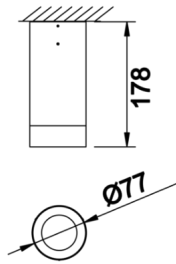

# Dif S

DIF 008 018 007S 8040 10 40 SD 65 00

Sıva Üstü Armatür

<b>Armatür Grubu</b>	Sıva Üstü
<b>Montaj Tipi</b>	Sıva Üstü
<b>Armatür Rengi</b>	RAL 9006 - RAL 9005 - RAL 9010 - RAL 9016
<b>Gövde</b>	Alüminyum Ekstrüzyon □□
<b>Optik</b>	15° 30° 40° Reflektör & Şeffaf Difüzör
<b>Işık Kaynağı</b>	LED
<b>Elektriksel Koruma Sınıfı</b>	CLASS II
<b>IP</b>	65
<b>IK</b>	03
<b>Çalışma Sıcaklığı</b>	-20°C / +40°C
<b>Işık Akısı</b>	677
<b>Tüketim Gücü</b>	7
<b>Armatür Verimliliği</b>	91 lm/W
<b>Renkset Geri Verim (CRI)</b>	>80
<b>Işık Renk Sıcaklığı (CCT)</b>	2700K/3000K/4000K/6500K
<b>Renk Toleransı</b>	< 3 SDCM
<b>Driver Tipi</b>	On/Off
<b>Driver Markası</b>	Tridonic
<b>LED Markası</b>	Samsung
<b>Giriş Gerilimi / Frekans</b>	220-240 V AC 50/60 Hz
<b>Güç Faktörü</b>	>0.9
<b>Surge</b>	1kV
<b>THD (AKIM)</b>	>%20
<b>LED ömrü</b>	>100.000 saat
<b>Opsiyon</b>	On-Off / Dali / 1-10V / Acil Durum Kiti

Teknik Çizim

Fotometrik Eğri

Sipariş Kodu	Ürün Kodu	Güç (W)	Işık Akısı (LM)	CRI	CCT (K)	Optik	Ölçüler (mm)
	DIF 008 018 007S 8040 10 40 SD 65 00	7	677	>80	4000	40° Reflektör	Ø77x178

[www.atelaydinlatma.com](http://www.atelaydinlatma.com)