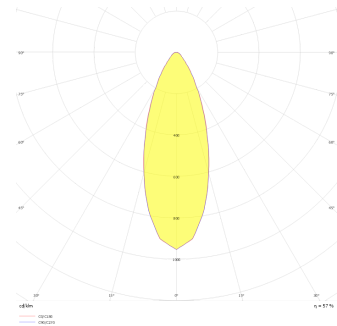

# Dif S

DIF 008 018 007S 8040 10 40 SD 65 00

Sıva Üstü Armatür

<b>Armatür Grubu</b>	Sıva Üstü
<b>Montaj Tipi</b>	Sıva Üstü
<b>Armatür Rengi</b>	RAL 9006 - RAL 9005 - RAL 9010 - RAL 9016
<b>Gövde</b>	Alüminyum Ekstrüzyon □□
<b>Optik</b>	15° 30° 40° Reflektör & Şeffaf Difüzör
<b>Işık Kaynağı</b>	LED
<b>Elektriksel Koruma Sınıfı</b>	CLASS II
<b>IP</b>	65
<b>IK</b>	03
<b>Çalışma Sıcaklığı</b>	-20°C / +40°C
<b>Işık Akısı</b>	677
<b>Tüketim Gücü</b>	7
<b>Armatür Verimliliği</b>	91 lm/W
<b>Renkset Geri Verim (CRI)</b>	>80
<b>Işık Renk Sıcaklığı (CCT)</b>	2700K/3000K/4000K/6500K
<b>Renk Toleransı</b>	< 3 SDCM
<b>Driver Tipi</b>	On/Off
<b>Driver Markası</b>	Tridonic
<b>LED Markası</b>	Samsung
<b>Giriş Gerilimi / Frekans</b>	220-240 V AC 50/60 Hz
<b>Güç Faktörü</b>	>0.9
<b>Surge</b>	1kV
<b>THD (AKIM)</b>	>%20
<b>LED ömrü</b>	>100.000 saat
<b>Opsiyon</b>	On-Off / Dali / 1-10V / Acil Durum Kiti

Teknik Çizim

Fotometrik Eğri

Sipariş Kodu	Ürün Kodu	Güç (W)	Işık Akısı (LM)	CRI	CCT (K)	Optik	Ölçüler (mm)
	DIF 008 018 007S 8040 10 40 SD 65 00	7	677	>80	4000	40° Reflektör	Ø77x178

[www.atelaydinlatma.com](http://www.atelaydinlatma.com)