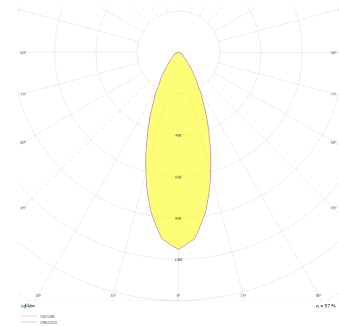

Dif S

DIF 008 018 013S 8040 10 30 SD 65 00

Sıva Üstü Armatür

Armatür Grubu	Sıva Üstü
Montaj Tipi	Sıva Üstü
Armatür Rengi	RAL 9006 - RAL 9005 - RAL 9010 - RAL 9016
Gövde	Alüminyum Ekstrüzyon □□
Optik	15° 30° 40° Reflektör & Şeffaf Difüzör
Işık Kaynağı	LED
Elektriksel Koruma Sınıfı	CLASS II
IP	65
IK	03
Çalışma Sıcaklığı	-20°C / +40°C
Işık Akısı	1183
Tüketim Gücü	13
Armatür Verimliliği	91 lm/W
Renkset Geri Verim (CRI)	>80
Işık Renk Sıcaklığı (CCT)	2700K/3000K/4000K/6500K
Renk Toleransı	< 3 SDCM
Driver Tipi	On/Off
Driver Markası	Tridonic
LED Markası	Samsung
Giriş Gerilimi / Frekans	220-240 V AC 50/60 Hz
Güç Faktörü	>0.9
Surge	1kV
THD (AKIM)	>%20
LED ömrü	>100.000 saat
Opsiyon	On-Off / Dali / 1-10V / Acil Durum Kiti

Teknik Çizim

Fotometrik Eğri

Sipariş Kodu	Ürün Kodu	Güç (W)	Işık Akısı (LM)	CRI	CCT (K)	Optik	Ölçüler (mm)
	DIF 008 018 013S 8040 10 30 SD 65 00	13	1183	>80	4000	30° Reflektör	Ø77x178

www.atelaydinlatma.com