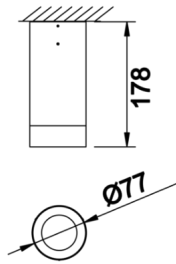

Dif S

DIF 008 018 013S 8040 10 30 SD 65 00

Sıva Üstü Armatür

Armatür Grubu	Sıva Üstü
Montaj Tipi	Sıva Üstü
Armatür Rengi	RAL 9006 - RAL 9005 - RAL 9010 - RAL 9016
Gövde	Alüminyum Ekstrüzyon □□
Optik	15° 30° 40° Reflektör & Şeffaf Difüzör
Işık Kaynağı	LED
Elektriksel Koruma Sınıfı	CLASS II
IP	65
IK	03
Çalışma Sıcaklığı	-20°C / +40°C
Işık Akısı	1183
Tüketim Gücü	13
Armatür Verimliliği	91 lm/W
Renkset Geri Verim (CRI)	>80
Işık Renk Sıcaklığı (CCT)	2700K/3000K/4000K/6500K
Renk Toleransı	< 3 SDCM
Driver Tipi	On/Off
Driver Markası	Tridonic
LED Markası	Samsung
Giriş Gerilimi / Frekans	220-240 V AC 50/60 Hz
Güç Faktörü	>0.9
Surge	1kV
THD (AKIM)	>%20
LED ömrü	>100.000 saat
Opsiyon	On-Off / Dali / 1-10V / Acil Durum Kiti

Teknik Çizim

Fotometrik Eğri

Sipariş Kodu	Ürün Kodu	Güç (W)	Işık Akısı (LM)	CRI	CCT (K)	Optik	Ölçüler (mm)
	DIF 008 018 013S 8040 10 30 SD 65 00	13	1183	>80	4000	30° Reflektör	Ø77x178

www.atelaydinlatma.com