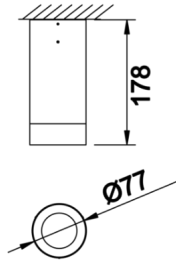

Dif S

DIF 008 018 013S 8040 10 30 SD 65 00

Sıva Üstü Armatür

Armatür Grubu	Sıva Üstü
Montaj Tipi	Sıva Üstü
Armatür Rengi	RAL 9006 - RAL 9005 - RAL 9010 - RAL 9016
Gövde	Alüminyum Ekstrüzyon □□
Optik	15° 30° 40° Reflektör & Şeffaf Difüzör
Işık Kaynağı	LED
Elektriksel Koruma Sınıfı	CLASS II
IP	65
IK	03
Çalışma Sıcaklığı	-20°C / +40°C
Işık Akısı	1183
Tüketim Gücü	13
Armatür Verimliliği	91 lm/W
Renkset Geri Verim (CRI)	>80
Işık Renk Sıcaklığı (CCT)	2700K/3000K/4000K/6500K
Renk Toleransı	< 3 SDCM
Driver Tipi	On/Off
Driver Markası	Tridonic
LED Markası	Samsung
Giriş Gerilimi / Frekans	220-240 V AC 50/60 Hz
Güç Faktörü	>0.9
Surge	1kV
THD (AKIM)	>%20
LED ömrü	>100.000 saat
Opsiyon	On-Off / Dali / 1-10V / Acil Durum Kiti

Teknik Çizim

Fotometrik Eğri

Sipariş Kodu	Ürün Kodu	Güç (W)	Işık Akısı (LM)	CRI	CCT (K)	Optik	Ölçüler (mm)
	DIF 008 018 013S 8040 10 30 SD 65 00	13	1183	>80	4000	30° Reflektör	Ø77x178

www.atelaydinlatma.com