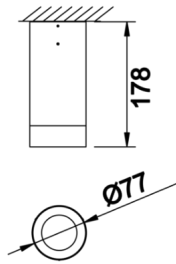

Dif S

DIF 008 018 009S 8040 10 30 SD 65 00

Sıva Üstü Armatür

Armatür Grubu	Sıva Üstü
Montaj Tipi	Sıva Üstü
Armatür Rengi	RAL 9006 - RAL 9005 - RAL 9010 - RAL 9016
Gövde	Alüminyum Ekstrüzyon □□
Optik	15° 30° 40° Reflektör & Şeffaf Difüzör
Işık Kaynağı	LED
Elektriksel Koruma Sınıfı	CLASS II
IP	65
IK	03
Çalışma Sıcaklığı	-20°C / +40°C
Işık Akısı	819
Tüketim Gücü	9
Armatür Verimliliği	91 lm/W
Renksel Geri Verim (CRI)	>80
Işık Renk Sıcaklığı (CCT)	2700K/3000K/4000K/6500K
Renk Toleransı	< 3 SDCM
Driver Tipi	On/Off
Driver Markası	Tridonic
LED Markası	Samsung
Giriş Gerilimi / Frekans	220-240 V AC 50/60 Hz
Güç Faktörü	>0.9
Surge	1kV
THD (AKIM)	>%20
LED ömrü	>100.000 saat
Opsiyon	On-Off / Dali / 1-10V / Acil Durum Kiti

Teknik Çizim

Fotometrik Eğri

Sipariş Kodu	Ürün Kodu	Güç (W)	Işık Akısı (LM)	CRI	CCT (K)	Optik	Ölçüler (mm)
	DIF 008 018 009S 8040 10 30 SD 65 00	9	819	>80	4000	30° Reflektör	Ø77x178

www.atelaydinlatma.com