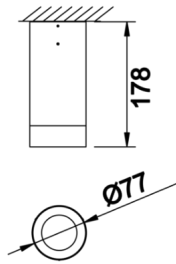

Dif S

DIF 008 018 009S 8040 10 30 SD 65 00

Sıva Üstü Armatür

Armatür Grubu	Sıva Üstü
Montaj Tipi	Sıva Üstü
Armatür Rengi	RAL 9006 - RAL 9005 - RAL 9010 - RAL 9016
Gövde	Alüminyum Ekstrüzyon □□
Optik	15° 30° 40° Reflektör & Şeffaf Difüzör
Işık Kaynağı	LED
Elektriksel Koruma Sınıfı	CLASS II
IP	65
IK	03
Çalışma Sıcaklığı	-20°C / +40°C
Işık Akısı	819
Tüketim Gücü	9
Armatür Verimliliği	91 lm/W
Renkset Geri Verim (CRI)	>80
Işık Renk Sıcaklığı (CCT)	2700K/3000K/4000K/6500K
Renk Toleransı	< 3 SDCM
Driver Tipi	On/Off
Driver Markası	Tridonic
LED Markası	Samsung
Giriş Gerilimi / Frekans	220-240 V AC 50/60 Hz
Güç Faktörü	>0.9
Surge	1kV
THD (AKIM)	>%20
LED ömrü	>100.000 saat
Opsiyon	On-Off / Dali / 1-10V / Acil Durum Kiti

Teknik Çizim

Fotometrik Eğri

Sipariş Kodu	Ürün Kodu	Güç (W)	Işık Akısı (LM)	CRI	CCT (K)	Optik	Ölçüler (mm)
	DIF 008 018 009S 8040 10 30 SD 65 00	9	819	>80	4000	30° Reflektör	Ø77x178

www.atelaydinlatma.com