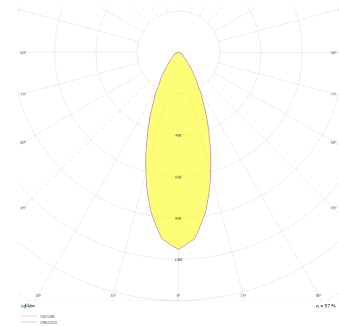

Dif S

DIF 008 018 009S 8040 10 30 SD 65 00

Sıva Üstü Armatür

Armatür Grubu	Sıva Üstü
Montaj Tipi	Sıva Üstü
Armatür Rengi	RAL 9006 - RAL 9005 - RAL 9010 - RAL 9016
Gövde	Alüminyum Ekstrüzyon □□
Optik	15° 30° 40° Reflektör & Şeffaf Difüzör
Işık Kaynağı	LED
Elektriksel Koruma Sınıfı	CLASS II
IP	65
IK	03
Çalışma Sıcaklığı	-20°C / +40°C
Işık Akısı	819
Tüketim Gücü	9
Armatür Verimliliği	91 lm/W
Renkset Geri Verim (CRI)	>80
Işık Renk Sıcaklığı (CCT)	2700K/3000K/4000K/6500K
Renk Toleransı	< 3 SDCM
Driver Tipi	On/Off
Driver Markası	Tridonic
LED Markası	Samsung
Giriş Gerilimi / Frekans	220-240 V AC 50/60 Hz
Güç Faktörü	>0.9
Surge	1kV
THD (AKIM)	>%20
LED ömrü	>100.000 saat
Opsiyon	On-Off / Dali / 1-10V / Acil Durum Kiti

Teknik Çizim

Fotometrik Eğri

Sipariş Kodu	Ürün Kodu	Güç (W)	Işık Akısı (LM)	CRI	CCT (K)	Optik	Ölçüler (mm)
	DIF 008 018 009S 8040 10 30 SD 65 00	9	819	>80	4000	30° Reflektör	Ø77x178

www.atelaydinlatma.com