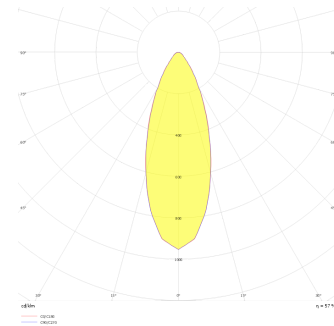

Dif S

DIF 008 018 009S 8040 10 30 SD 65 00

Sıva Üstü Armatür

Armatür Grubu	Sıva Üstü
Montaj Tipi	Sıva Üstü
Armatür Rengi	RAL 9006 - RAL 9005 - RAL 9010 - RAL 9016
Gövde	Alüminyum Ekstrüzyon □□
Optik	15° 30° 40° Reflektör & Şeffaf Difüzör
Işık Kaynağı	LED
Elektriksel Koruma Sınıfı	CLASS II
IP	65
IK	03
Çalışma Sıcaklığı	-20°C / +40°C
Işık Akısı	819
Tüketim Gücü	9
Armatür Verimliliği	91 lm/W
Renksel Geri Verim (CRI)	>80
Işık Renk Sıcaklığı (CCT)	2700K/3000K/4000K/6500K
Renk Toleransı	< 3 SDCM
Driver Tipi	On/Off
Driver Markası	Tridonic
LED Markası	Samsung
Giriş Gerilimi / Frekans	220-240 V AC 50/60 Hz
Güç Faktörü	>0.9
Surge	1kV
THD (AKIM)	>%20
LED ömrü	>100.000 saat
Opsiyon	On-Off / Dali / 1-10V / Acil Durum Kiti

Teknik Çizim

Fotometrik Eğri

Sipariş Kodu	Ürün Kodu	Güç (W)	Işık Akısı (LM)	CRI	CCT (K)	Optik	Ölçüler (mm)
	DIF 008 018 009S 8040 10 30 SD 65 00	9	819	>80	4000	30° Reflektör	Ø77x178

www.atelaydinlatma.com