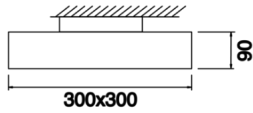

Karree

KRR 030 030 026A 8040 10 30 OP 20 00

Sıva Üstü Armatür

Armatür Grubu	Sıva Üstü
Montaj Tipi	Sıva Üstü
Armatür Rengi	RAL 9005 - RAL 9010 - RAL 9006
Gövde	Dkp Sac
Optik	Difüzör
Işık Kaynağı	LED
Elektriksel Koruma Sınıfı	CLASS II
IP	20
IK	02
Çalışma Sıcaklığı	-20°C / +40°C
Işık Akısı	3100
Tüketim Gücü	26
Armatür Verimliliği	119 lm/W
Renkssel Geri Verim (CRI)	>80
Işık Renk Sıcaklığı (CCT)	2700K/3000K/4000K/6500K
Renk Toleransı	< 3 SDCM
Driver Tipi	On/Off
Driver Markası	Tridonic
LED Markası	Samsung
Giriş Gerilimi / Frekans	220-240 V AC 50/60 Hz
Güç Faktörü	>0.9
Surge	1kV
THD (AKIM)	>%20
LED ömrü	70.000 saat
Opsiyon	On-Off / Dali / 1-10V / Acil Durum Kiti

Teknik Çizim

Fotometrik Eğri

Sipariş Kodu	Ürün Kodu	Güç (W)	Işık Akısı (LM)	CRI	CCT (K)	Optik	Ölçüler (mm)
	KRR 030 030 026A 8040 10 30 OP 20 00	26	3100	>80	4000	120° Difüzör	300x300x90

www.atelaydinlatma.com