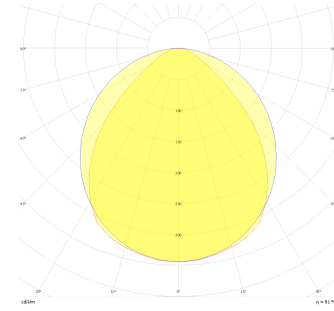

Karree

KRR 030 030 026A 8040 10 30 OP 20 00

Sıva Üstü Armatür

Armatür Grubu	Sıva Üstü
Montaj Tipi	Sıva Üstü
Armatür Rengi	RAL 9005 - RAL 9010 - RAL 9006
Gövde	Dkp Sac
Optik	Difüzör
Işık Kaynağı	LED
Elektriksel Koruma Sınıfı	CLASS II
IP	20
IK	02
Çalışma Sıcaklığı	-20°C / +40°C
Işık Akısı	3100
Tüketim Gücü	26
Armatür Verimliliği	119 lm/W
Renkset Geri Verim (CRI)	>80
Işık Renk Sıcaklığı (CCT)	2700K/3000K/4000K/6500K
Renk Toleransı	< 3 SDCM
Driver Tipi	On/Off
Driver Markası	Tridonic
LED Markası	Samsung
Giriş Gerilimi / Frekans	220-240 V AC 50/60 Hz
Güç Faktörü	>0.9
Surge	1kV
THD (AKIM)	>%20
LED ömrü	70.000 saat
Opsiyon	On-Off / Dali / 1-10V / Acil Durum Kiti

Teknik Çizim

Fotometrik Eğri

Sipariş Kodu	Ürün Kodu	Güç (W)	Işık Akısı (LM)	CRI	CCT (K)	Optik	Ölçüler (mm)
	KRR 030 030 026A 8040 10 30 OP 20 00	26	3100	>80	4000	120° Difüzör	300x300x90

www.atelaydinlatma.com