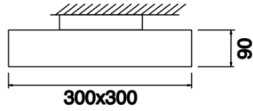

Karree

KRR 030 030 026A 8040 10 30 OP 20 00

Sıva Üstü Armatür

Armatür Grubu	Sıva Üstü
Montaj Tipi	Sıva Üstü
Armatür Rengi	RAL 9005 - RAL 9010 - RAL 9006
Gövde	Dkp Sac
Optik	Difüzör
Işık Kaynağı	LED
Elektriksel Koruma Sınıfı	CLASS II
IP	20
IK	02
Çalışma Sıcaklığı	-20°C / +40°C
Işık Akısı	3100
Tüketim Gücü	26
Armatür Verimliliği	119 lm/W
Renkset Geri Verim (CRI)	>80
Işık Renk Sıcaklığı (CCT)	2700K/3000K/4000K/6500K
Renk Toleransı	< 3 SDCM
Driver Tipi	On/Off
Driver Markası	Tridonic
LED Markası	Samsung
Giriş Gerilimi / Frekans	220-240 V AC 50/60 Hz
Güç Faktörü	>0.9
Surge	1kV
THD (AKIM)	>%20
LED ömrü	70.000 saat
Opsiyon	On-Off / Dali / 1-10V / Acil Durum Kiti

Teknik Çizim

Fotometrik Eğri

Sipariş Kodu	Ürün Kodu	Güç (W)	Işık Akısı (LM)	CRI	CCT (K)	Optik	Ölçüler (mm)
	KRR 030 030 026A 8040 10 30 OP 20 00	26	3100	>80	4000	120° Difüzör	300x300x90

www.atelaydinlatma.com