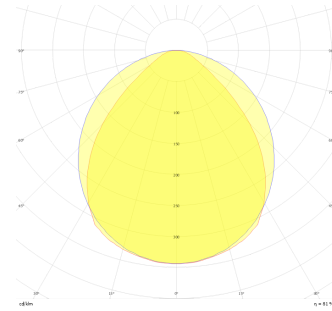

Karree

KRR 030 030 026A 8040 10 30 OP 20 00

Sıva Üstü Armatür

Armatür Grubu	Sıva Üstü
Montaj Tipi	Sıva Üstü
Armatür Rengi	RAL 9005 - RAL 9010 - RAL 9006
Gövde	Dkp Sac
Optik	Difüzör
Işık Kaynağı	LED
Elektriksel Koruma Sınıfı	CLASS II
IP	20
IK	02
Çalışma Sıcaklığı	-20°C / +40°C
Işık Akısı	3100
Tüketim Gücü	26
Armatür Verimliliği	119 lm/W
Renkssel Geri Verim (CRI)	>80
Işık Renk Sıcaklığı (CCT)	2700K/3000K/4000K/6500K
Renk Toleransı	< 3 SDCM
Driver Tipi	On/Off
Driver Markası	Tridonic
LED Markası	Samsung
Giriş Gerilimi / Frekans	220-240 V AC 50/60 Hz
Güç Faktörü	>0.9
Surge	1kV
THD (AKIM)	>%20
LED ömrü	70.000 saat
Opsiyon	On-Off / Dali / 1-10V / Acil Durum Kiti

Teknik Çizim

Fotometrik Eğri

Sipariş Kodu	Ürün Kodu	Güç (W)	Işık Akısı (LM)	CRI	CCT (K)	Optik	Ölçüler (mm)
	KRR 030 030 026A 8040 10 30 OP 20 00	26	3100	>80	4000	120° Difüzör	300x300x90

www.atelaydinlatma.com