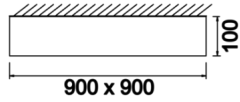

# Easy

ESY 090 090 055S 8040 10 99 OP 20 00

Sıva Üstü Armatür

<b>Armatür Grubu</b>	Sıva Üstü
<b>Montaj Tipi</b>	Sıva Üstü
<b>Armatür Rengi</b>	RAL 9006 - RAL 9005 - RAL 9010
<b>Gövde</b>	Dkp Sac □
<b>Optik</b>	Difüzör
<b>Işık Kaynağı</b>	LED
<b>Elektriksel Koruma Sınıfı</b>	CLASS II
<b>IP</b>	40
<b>IK</b>	02
<b>Çalışma Sıcaklığı</b>	-20°C / +40°C
<b>Işık Akısı</b>	6600
<b>Tüketim Gücü</b>	55
<b>Armatür Verimliliği</b>	124 lm/W
<b>Renkssel Geri Verim (CRI)</b>	>80
<b>Işık Renk Sıcaklığı (CCT)</b>	2700K/3000K/4000K/6500K
<b>Renk Toleransı</b>	< 3 SDCM
<b>Driver Tipi</b>	On/Off
<b>Driver Markası</b>	Tridonic
<b>LED Markası</b>	Samsung
<b>Giriş Gerilimi / Frekans</b>	220-240 V AC 50/60 Hz
<b>Güç Faktörü</b>	>0.9
<b>Surge</b>	1kV
<b>THD (AKIM)</b>	>%20
<b>LED ömrü</b>	70.000 saat
<b>Opsiyon</b>	On-Off / Dali / 1-10V / Acil Durum Kiti

Teknik Çizim

Fotometrik Eğri

Sipariş Kodu	Ürün Kodu	Güç (W)	Işık Akısı (LM)	CRI	CCT (K)	Optik	Ölçüler (mm)
	ESY 090 090 055S 8040 10 99 OP 20 00	55	6600	>80	4000	120° Difüzör	900x900x100

[www.atelaydinlatma.com](http://www.atelaydinlatma.com)