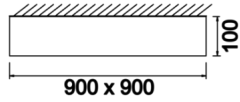

Easy

ESY 090 090 055S 8040 10 99 OP 20 00

Sıva Üstü Armatür

Armatür Grubu	Sıva Üstü
Montaj Tipi	Sıva Üstü
Armatür Rengi	RAL 9006 - RAL 9005 - RAL 9010
Gövde	Dkp Sac □
Optik	Difüzör
Işık Kaynağı	LED
Elektriksel Koruma Sınıfı	CLASS II
IP	40
IK	02
Çalışma Sıcaklığı	-20°C / +40°C
Işık Akısı	6600
Tüketim Gücü	55
Armatür Verimliliği	124 lm/W
Renkset Geri Verim (CRI)	>80
Işık Renk Sıcaklığı (CCT)	2700K/3000K/4000K/6500K
Renk Toleransı	< 3 SDCM
Driver Tipi	On/Off
Driver Markası	Tridonic
LED Markası	Samsung
Giriş Gerilimi / Frekans	220-240 V AC 50/60 Hz
Güç Faktörü	>0.9
Surge	1kV
THD (AKIM)	>%20
LED ömrü	70.000 saat
Opsiyon	On-Off / Dali / 1-10V / Acil Durum Kiti

Teknik Çizim

Fotometrik Eğri

Sipariş Kodu	Ürün Kodu	Güç (W)	Işık Akısı (LM)	CRI	CCT (K)	Optik	Ölçüler (mm)
	ESY 090 090 055S 8040 10 99 OP 20 00	55	6600	>80	4000	120° Difüzör	900x900x100

www.atelaydinlatma.com