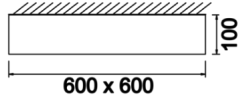

Easy

ESY 060 060 038S 8040 10 99 OP 20 00

Sıva Üstü Armatür

Armatür Grubu	Sıva Üstü
Montaj Tipi	Sıva Üstü
Armatür Rengi	RAL 9006 - RAL 9005 - RAL 9010
Gövde	Dkp Sac □
Optik	Difüzör
Işık Kaynağı	LED
Elektriksel Koruma Sınıfı	CLASS II
IP	40
IK	02
Çalışma Sıcaklığı	-20°C / +40°C
Işık Akısı	4700
Tüketim Gücü	38
Armatür Verimliliği	124 lm/W
Renkset Geri Verim (CRI)	>80
Işık Renk Sıcaklığı (CCT)	2700K/3000K/4000K/6500K
Renk Toleransı	< 3 SDCM
Driver Tipi	On/Off
Driver Markası	Tridonic
LED Markası	Samsung
Giriş Gerilimi / Frekans	220-240 V AC 50/60 Hz
Güç Faktörü	>0.9
Surge	1kV
THD (AKIM)	>%20
LED ömrü	70.000 saat
Opsiyon	On-Off / Dali / 1-10V / Acil Durum Kiti

Teknik Çizim

Fotometrik Eğri

Sipariş Kodu	Ürün Kodu	Güç (W)	Işık Akısı (LM)	CRI	CCT (K)	Optik	Ölçüler (mm)
	ESY 060 060 038S 8040 10 99 OP 20 00	38	4700	>80	4000	120° Difüzör	600x600x100

www.atelaydinlatma.com