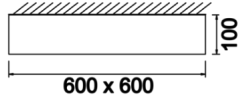

# Easy

ESY 060 060 038S 8040 10 99 OP 20 00

Sıva Üstü Armatür

<b>Armatür Grubu</b>	Sıva Üstü
<b>Montaj Tipi</b>	Sıva Üstü
<b>Armatür Rengi</b>	RAL 9006 - RAL 9005 - RAL 9010
<b>Gövde</b>	Dkp Sac □
<b>Optik</b>	Difüzör
<b>Işık Kaynağı</b>	LED
<b>Elektriksel Koruma Sınıfı</b>	CLASS II
<b>IP</b>	40
<b>IK</b>	02
<b>Çalışma Sıcaklığı</b>	-20°C / +40°C
<b>Işık Akısı</b>	4700
<b>Tüketim Gücü</b>	38
<b>Armatür Verimliliği</b>	124 lm/W
<b>Renkset Geri Verim (CRI)</b>	>80
<b>Işık Renk Sıcaklığı (CCT)</b>	2700K/3000K/4000K/6500K
<b>Renk Toleransı</b>	< 3 SDCM
<b>Driver Tipi</b>	On/Off
<b>Driver Markası</b>	Tridonic
<b>LED Markası</b>	Samsung
<b>Giriş Gerilimi / Frekans</b>	220-240 V AC 50/60 Hz
<b>Güç Faktörü</b>	>0.9
<b>Surge</b>	1kV
<b>THD (AKIM)</b>	>%20
<b>LED ömrü</b>	70.000 saat
<b>Opsiyon</b>	On-Off / Dali / 1-10V / Acil Durum Kiti

Teknik Çizim

Fotometrik Eğri

Sipariş Kodu	Ürün Kodu	Güç (W)	Işık Akısı (LM)	CRI	CCT (K)	Optik	Ölçüler (mm)
	ESY 060 060 038S 8040 10 99 OP 20 00	38	4700	>80	4000	120° Difüzör	600x600x100

www.atelaydinlatma.com