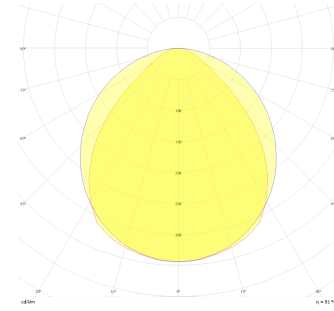

Easy

ESY 060 060 038S 8040 10 99 OP 20 00

Sıva Üstü Armatür

Armatür Grubu	Sıva Üstü
Montaj Tipi	Sıva Üstü
Armatür Rengi	RAL 9006 - RAL 9005 - RAL 9010
Gövde	Dkp Sac □
Optik	Difüzör
Işık Kaynağı	LED
Elektriksel Koruma Sınıfı	CLASS II
IP	40
IK	02
Çalışma Sıcaklığı	-20°C / +40°C
Işık Akısı	4700
Tüketim Gücü	38
Armatür Verimliliği	124 lm/W
Renkset Geri Verim (CRI)	>80
Işık Renk Sıcaklığı (CCT)	2700K/3000K/4000K/6500K
Renk Toleransı	< 3 SDCM
Driver Tipi	On/Off
Driver Markası	Tridonic
LED Markası	Samsung
Giriş Gerilimi / Frekans	220-240 V AC 50/60 Hz
Güç Faktörü	>0.9
Surge	1kV
THD (AKIM)	>%20
LED ömrü	70.000 saat
Opsiyon	On-Off / Dali / 1-10V / Acil Durum Kiti

Teknik Çizim

Fotometrik Eğri

Sipariş Kodu	Ürün Kodu	Güç (W)	Işık Akısı (LM)	CRI	CCT (K)	Optik	Ölçüler (mm)
	ESY 060 060 038S 8040 10 99 OP 20 00	38	4700	>80	4000	120° Difüzör	600x600x100

www.atelaydinlatma.com