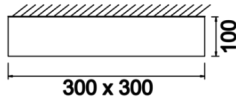

Easy

ESY 030 030 025S 8040 10 99 OP 20 00

Sıva Üstü Armatür

Armatür Grubu	Sıva Üstü
Montaj Tipi	Sıva Üstü
Armatür Rengi	RAL 9006 - RAL 9005 - RAL 9010
Gövde	Dkp Sac □
Optik	Difüzör
Işık Kaynağı	LED
Elektriksel Koruma Sınıfı	CLASS II
IP	40
IK	02
Çalışma Sıcaklığı	-20°C / +40°C
Işık Akısı	3100
Tüketim Gücü	25
Armatür Verimliliği	124 lm/W
Renkset Geri Verim (CRI)	>80
Işık Renk Sıcaklığı (CCT)	2700K/3000K/4000K/6500K
Renk Toleransı	< 3 SDCM
Driver Tipi	On/Off
Driver Markası	Tridonic
LED Markası	Samsung
Giriş Gerilimi / Frekans	220-240 V AC 50/60 Hz
Güç Faktörü	>0.9
Surge	1kV
THD (AKIM)	>%20
LED ömrü	70.000 saat
Opsiyon	On-Off / Dali / 1-10V / Acil Durum Kittli

Teknik Çizim

Fotometrik Eğri

Sipariş Kodu	Ürün Kodu	Güç (W)	Işık Akısı (LM)	CRI	CCT (K)	Optik	Ölçüler (mm)
	ESY 030 030 025S 8040 10 99 OP 20 00	25	3100	>80	4000	120° Difüzör	300x300x100

www.atelaydinlatma.com