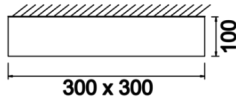

Easy

ESY 030 030 025S 8040 10 99 OP 20 00

Sıva Üstü Armatür

Armatür Grubu	Sıva Üstü
Montaj Tipi	Sıva Üstü
Armatür Rengi	RAL 9006 - RAL 9005 - RAL 9010
Gövde	Dkp Sac □
Optik	Difüzör
Işık Kaynağı	LED
Elektriksel Koruma Sınıfı	CLASS II
IP	40
IK	02
Çalışma Sıcaklığı	-20°C / +40°C
Işık Akısı	3100
Tüketim Gücü	25
Armatür Verimliliği	124 lm/W
Renkset Geri Verim (CRI)	>80
Işık Renk Sıcaklığı (CCT)	2700K/3000K/4000K/6500K
Renk Toleransı	< 3 SDCM
Driver Tipi	On/Off
Driver Markası	Tridonic
LED Markası	Samsung
Giriş Gerilimi / Frekans	220-240 V AC 50/60 Hz
Güç Faktörü	>0.9
Surge	1kV
THD (AKIM)	>%20
LED ömrü	70.000 saat
Opsiyon	On-Off / Dali / 1-10V / Acil Durum Kiti

Teknik Çizim

Fotometrik Eğri

Sipariş Kodu	Ürün Kodu	Güç (W)	Işık Akısı (LM)	CRI	CCT (K)	Optik	Ölçüler (mm)
	ESY 030 030 025S 8040 10 99 OP 20 00	25	3100	>80	4000	120° Difüzör	300x300x100

www.atelaydinlatma.com