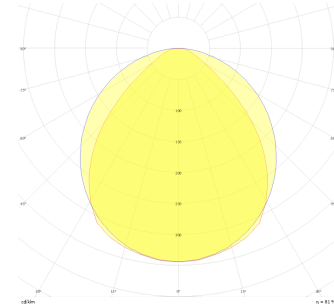

Dimple Drums End

DDR 090 025 145S 9040 10 99 OP 40 00 END

Sıva Üstü Armatür

Armatür Grubu	Sıva Üstü
Montaj Tipi	Sıva Üstü
Armatür Rengi	RAL 9006 - RAL 9005 - RAL 9010
Gövde	Dkp Sac □
Optik	Opal Difüzör
Işık Kaynağı	LED
Elektriksel Koruma Sınıfı	CLASS II
IP	40
IK	02
Çalışma Sıcaklığı	-20°C / +40°C
Işık Akısı	19575
Tüketim Gücü	145
Armatür Verimliliği	135 lm/W
Renkset Geri Verim (CRI)	>80
Işık Renk Sıcaklığı (CCT)	2700K/3000K/4000K/6500K
Renk Toleransı	< 3 SDCM
Driver Tipi	On/Off
Driver Markası	Tridonic
LED Markası	Samsung
Giriş Gerilimi / Frekans	220-240 V AC 50/60 Hz
Güç Faktörü	>0.9
Surge	1kV
THD (AKIM)	>%20
LED ömrü	70.000 saat
Opsiyon	On-Off / Dali / 1-10V / Acil Durum Kiti

Teknik Çizim

Fotometrik Eğri

Sipariş Kodu	Ürün Kodu	Güç (W)	Işık Akısı (LM)	CRI	CCT (K)	Optik	Ölçüler (mm)
	DDR 090 025 145S 9040 10 99 OP 40 00 END	145	19575	>80	4000	120° Difüzör	Ø910x250

www.atelaydinlatma.com