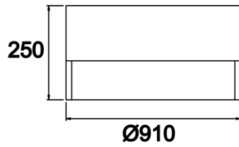

Dimple Drums End

DDR 090 025 145S 9040 10 99 OP 40 00 END

Sıva Üstü Armatür

Armatür Grubu	Sıva Üstü
Montaj Tipi	Sıva Üstü
Armatür Rengi	RAL 9006 - RAL 9005 - RAL 9010
Gövde	Dkp Sac □
Optik	Opal Difüzör
Işık Kaynağı	LED
Elektriksel Koruma Sınıfı	CLASS II
IP	40
IK	02
Çalışma Sıcaklığı	-20°C / +40°C
Işık Akısı	19575
Tüketim Gücü	145
Armatür Verimliliği	135 lm/W
Renkset Geri Verim (CRI)	>80
Işık Renk Sıcaklığı (CCT)	2700K/3000K/4000K/6500K
Renk Toleransı	< 3 SDCM
Driver Tipi	On/Off
Driver Markası	Tridonic
LED Markası	Samsung
Giriş Gerilimi / Frekans	220-240 V AC 50/60 Hz
Güç Faktörü	>0.9
Surge	1kV
THD (AKIM)	>%20
LED ömrü	70.000 saat
Opsiyon	On-Off / Dali / 1-10V / Acil Durum Kiti

Teknik Çizim

Fotometrik Eğri

Sipariş Kodu	Ürün Kodu	Güç (W)	Işık Akısı (LM)	CRI	CCT (K)	Optik	Ölçüler (mm)
	DDR 090 025 145S 9040 10 99 OP 40 00 END	145	19575	>80	4000	120° Difüzör	Ø910x250

www.atelaydinlatma.com