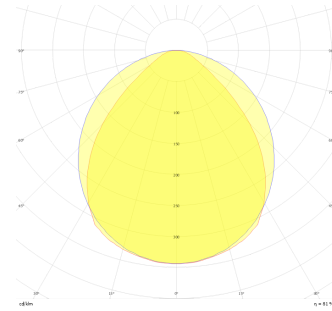

Dimple Drums End

DDR 040 025 046S 9040 10 99 OP 40 00 END

Sıva Üstü Armatür

Armatür Grubu	Sıva Üstü
Montaj Tipi	Sıva Üstü
Armatür Rengi	RAL 9006 - RAL 9005 - RAL 9010
Gövde	Dkp Sac <input type="checkbox"/>
Optik	Opal Difüzör
Işık Kaynağı	LED
Elektriksel Koruma Sınıfı	CLASS II
IP	40
IK	02
Çalışma Sıcaklığı	-20°C / +40°C
Işık Akısı	6210
Tüketim Gücü	46
Armatür Verimliliği	135 lm/W
Renkset Geri Verim (CRI)	>80
Işık Renk Sıcaklığı (CCT)	2700K/3000K/4000K/6500K
Renk Toleransı	< 3 SDCM
Driver Tipi	On/Off
Driver Markası	Tridonic
LED Markası	Samsung
Giriş Gerilimi / Frekans	220-240 V AC 50/60 Hz
Güç Faktörü	>0.9
Surge	1kV
THD (AKIM)	>%20
LED ömrü	70.000 saat
Opsiyon	On-Off / Dali / 1-10V / Acil Durum Kiti

Teknik Çizim

Fotometrik Eğri

Sipariş Kodu	Ürün Kodu	Güç (W)	Işık Akısı (LM)	CRI	CCT (K)	Optik	Ölçüler (mm)
	DDR 040 025 046S 9040 10 99 OP 40 00 END	46	6210	>80	4000	120° Difüzör	Ø450x250

www.atelaydinlatma.com