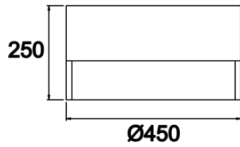

Dimple Drums End

DDR 040 025 046S 9040 10 99 OP 40 00 END

Sıva Üstü Armatür

Armatür Grubu	Sıva Üstü
Montaj Tipi	Sıva Üstü
Armatür Rengi	RAL 9006 - RAL 9005 - RAL 9010
Gövde	Dkp Sac <input type="checkbox"/>
Optik	Opal Difüzör
Işık Kaynağı	LED
Elektriksel Koruma Sınıfı	CLASS II
IP	40
IK	02
Çalışma Sıcaklığı	-20°C / +40°C
Işık Akısı	6210
Tüketim Gücü	46
Armatür Verimliliği	135 lm/W
Renkset Geri Verim (CRI)	>80
Işık Renk Sıcaklığı (CCT)	2700K/3000K/4000K/6500K
Renk Toleransı	< 3 SDCM
Driver Tipi	On/Off
Driver Markası	Tridonic
LED Markası	Samsung
Giriş Gerilimi / Frekans	220-240 V AC 50/60 Hz
Güç Faktörü	>0.9
Surge	1kV
THD (AKIM)	>%20
LED ömrü	70.000 saat
Opsiyon	On-Off / Dali / 1-10V / Acil Durum Kiti

Teknik Çizim

Fotometrik Eğri

Sipariş Kodu	Ürün Kodu	Güç (W)	Işık Akısı (LM)	CRI	CCT (K)	Optik	Ölçüler (mm)
	DDR 040 025 046S 9040 10 99 OP 40 00 END	46	6210	>80	4000	120° Difüzör	Ø450x250

www.atelaydinlatma.com