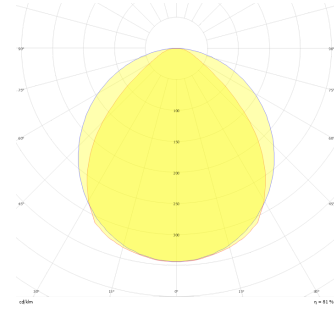

Dimple Drums End

DDR 040 025 046S 9040 10 99 OP 40 00 END

Sıva Üstü Armatür

Armatür Grubu	Sıva Üstü
Montaj Tipi	Sıva Üstü
Armatür Rengi	RAL 9006 - RAL 9005 - RAL 9010
Gövde	Dkp Sac <input type="checkbox"/>
Optik	Opal Difüzör
Işık Kaynağı	LED
Elektriksel Koruma Sınıfı	CLASS II
IP	40
IK	02
Çalışma Sıcaklığı	-20°C / +40°C
Işık Akısı	6210
Tüketim Gücü	46
Armatür Verimliliği	135 lm/W
Renkset Geri Verim (CRI)	>80
Işık Renk Sıcaklığı (CCT)	2700K/3000K/4000K/6500K
Renk Toleransı	< 3 SDCM
Driver Tipi	On/Off
Driver Markası	Tridonic
LED Markası	Samsung
Giriş Gerilimi / Frekans	220-240 V AC 50/60 Hz
Güç Faktörü	>0.9
Surge	1kV
THD (AKIM)	>%20
LED ömrü	70.000 saat
Opsiyon	On-Off / Dali / 1-10V / Acil Durum Kiti

Teknik Çizim

Fotometrik Eğri

Sipariş Kodu	Ürün Kodu	Güç (W)	Işık Akısı (LM)	CRI	CCT (K)	Optik	Ölçüler (mm)
	DDR 040 025 046S 9040 10 99 OP 40 00 END	46	6210	>80	4000	120° Difüzör	Ø450x250

www.atelaydinlatma.com