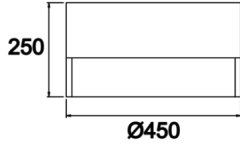

Dimple Drums

DDR 040 025 035S 9040 10 99 OP 40 00

Sıva Üstü Armatür

Armatür Grubu	Sıva Üstü
Montaj Tipi	Sıva Üstü
Armatür Rengi	RAL 9006 - RAL 9005 - RAL 9010
Gövde	Dkp Sac <input type="checkbox"/>
Optik	Opal Difüzör
Işık Kaynağı	LED
Elektriksel Koruma Sınıfı	CLASS II
IP	40
IK	02
Çalışma Sıcaklığı	-20°C / +40°C
Işık Akısı	4730
Tüketim Gücü	35
Armatür Verimliliği	135 lm/W
Renkset Geri Verim (CRI)	>80
Işık Renk Sıcaklığı (CCT)	2700K/3000K/4000K/6500K
Renk Toleransı	< 3 SDCM
Driver Tipi	On/Off
Driver Markası	Tridonic
LED Markası	Samsung
Giriş Gerilimi / Frekans	220-240 V AC 50/60 Hz
Güç Faktörü	>0.9
Surge	1kV
THD (AKIM)	>%20
LED ömrü	70.000 saat
Opsiyon	On-Off / Dali / 1-10V / Acil Durum Kiti

Teknik Çizim

Fotometrik Eğri

Sipariş Kodu	Ürün Kodu	Güç (W)	Işık Akısı (LM)	CRI	CCT (K)	Optik	Ölçüler (mm)
	DDR 040 025 035S 9040 10 99 OP 40 00	35	4730	>80	4000	120° Difüzör	Ø450x250

www.atelaydinlatma.com