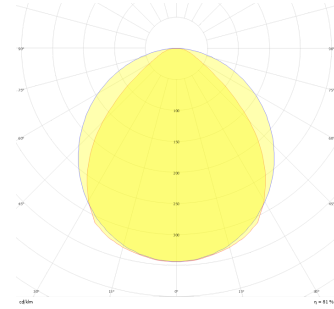

Dimple Drums

DDR 040 025 035S 9040 10 99 OP 40 00

Sıva Üstü Armatür

Armatür Grubu	Sıva Üstü
Montaj Tipi	Sıva Üstü
Armatür Rengi	RAL 9006 - RAL 9005 - RAL 9010
Gövde	Dkp Sac <input type="checkbox"/>
Optik	Opal Difüzör
Işık Kaynağı	LED
Elektriksel Koruma Sınıfı	CLASS II
IP	40
IK	02
Çalışma Sıcaklığı	-20°C / +40°C
Işık Akısı	4730
Tüketim Gücü	35
Armatür Verimliliği	135 lm/W
Renkset Geri Verim (CRI)	>80
Işık Renk Sıcaklığı (CCT)	2700K/3000K/4000K/6500K
Renk Toleransı	< 3 SDCM
Driver Tipi	On/Off
Driver Markası	Tridonic
LED Markası	Samsung
Giriş Gerilimi / Frekans	220-240 V AC 50/60 Hz
Güç Faktörü	>0.9
Surge	1kV
THD (AKIM)	>%20
LED ömrü	70.000 saat
Opsiyon	On-Off / Dali / 1-10V / Acil Durum Kiti

Teknik Çizim

Fotometrik Eğri

Sipariş Kodu	Ürün Kodu	Güç (W)	Işık Akısı (LM)	CRI	CCT (K)	Optik	Ölçüler (mm)
	DDR 040 025 035S 9040 10 99 OP 40 00	35	4730	>80	4000	120° Difüzör	Ø450x250

www.atelaydinlatma.com