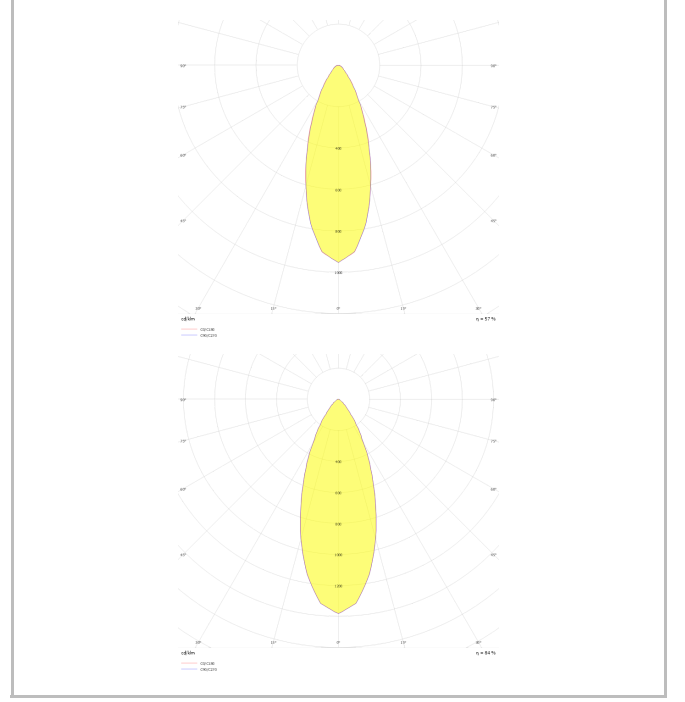

Dif M

DIF 010 020 018S 8040 10 40 SD 65 00

Sıva Üstü Armatür

Armatür Grubu	Sıva Üstü
Montaj Tipi	Sıva Üstü
Armatür Rengi	RAL 9006 - RAL 9005 - RAL 9010 - RAL 9016
Gövde	Alüminyum Ekstrüzyon □□
Optik	15° 30° 40° Reflektör & Şeffaf Difüzör
Işık Kaynağı	LED
Elektriksel Koruma Sınıfı	CLASS II
IP	65
IK	03
Çalışma Sıcaklığı	-20°C / +40°C
Işık Akısı	1638
Tüketim Gücü	18
Armatür Verimliliği	91 lm/W
Renkssel Geri Verim (CRI)	>80
Işık Renk Sıcaklığı (CCT)	2700K/3000K/4000K/6500K
Renk Toleransı	< 3 SDCM
Driver Tipi	On/Off
Driver Markası	Tridonic
LED Markası	Samsung
Giriş Gerilimi / Frekans	220-240 V AC 50/60 Hz
Güç Faktörü	>0.9
Surge	1kV
THD (AKIM)	>%20
LED ömrü	>100.000 saat
Opsiyon	On-Off / Dali / 1-10V / Acil Durum Kiti

Teknik Çizim

Fotometrik Eğri

Dif M

DIF 010 020 018S 8040 10 40 SD 65 00

Sıva Üstü Armatür

Sipariş Kodu	Ürün Kodu	Güç (W)	Işık Akısı (LM)	CRI	CCT (K)	Optik	Ölçüler (mm)
	DIF 010 020 018S 8040 10 40 SD 65 00	18	1638	>80	4000	40° Reflektör	Ø97x200