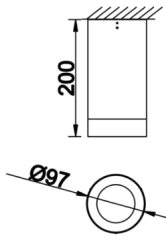

Dif M

DIF 010 020 018S 8040 10 40 SD 65 00

Sıva Üstü Armatür

Armatür Grubu	Sıva Üstü
Montaj Tipi	Sıva Üstü
Armatür Rengi	RAL 9006 - RAL 9005 - RAL 9010 - RAL 9016
Gövde	Alüminyum Ekstrüzyon □□
Optik	15° 30° 40° Reflektör & Şeffaf Difüzör
Işık Kaynağı	LED
Elektriksel Koruma Sınıfı	CLASS II
IP	65
IK	03
Çalışma Sıcaklığı	-20°C / +40°C
Işık Akısı	1638
Tüketim Gücü	18
Armatür Verimliliği	91 lm/W
Renkssel Geri Verim (CRI)	>80
Işık Renk Sıcaklığı (CCT)	2700K/3000K/4000K/6500K
Renk Toleransı	< 3 SDCM
Driver Tipi	On/Off
Driver Markası	Tridonic
LED Markası	Samsung
Giriş Gerilimi / Frekans	220-240 V AC 50/60 Hz
Güç Faktörü	>0.9
Surge	1kV
THD (AKIM)	>%20
LED ömrü	>100.000 saat
Opsiyon	On-Off / Dali / 1-10V / Acil Durum Kiti

Teknik Çizim

Fotometrik Eğri

Dif M

DIF 010 020 018S 8040 10 40 SD 65 00

Sıva Üstü Armatür

Sipariş Kodu	Ürün Kodu	Güç (W)	Işık Akısı (LM)	CRI	CCT (K)	Optik	Ölçüler (mm)
	DIF 010 020 018S 8040 10 40 SD 65 00	18	1638	>80	4000	40° Reflektör	Ø97x200