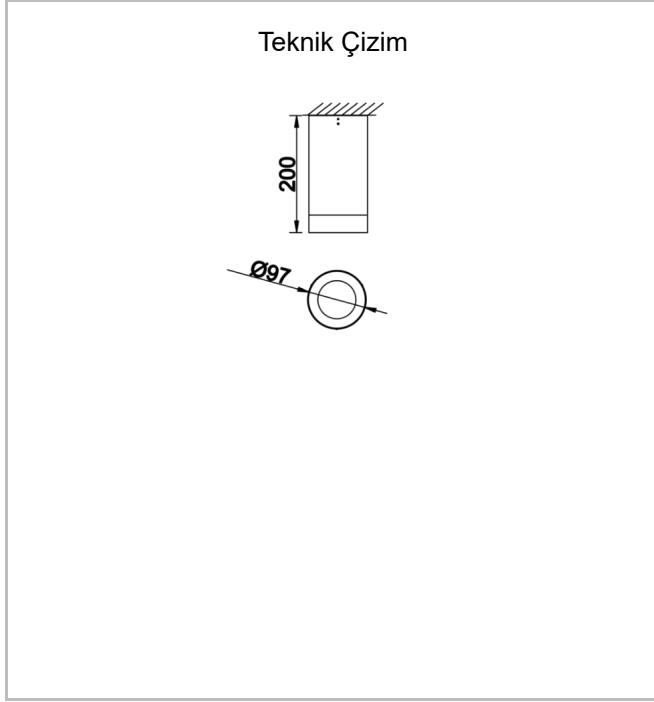

Dif M

DIF 010 020 018S 8040 10 40 SD 65 00

Sıva Üstü Armatür

Sipariş Kodu	Ürün Kodu	Güç (W)	Işık Akısı (LM)	CRI	CCT (K)	Optik	Ölçüler (mm)
	DIF 010 020 018S 8040 10 40 SD 65 00	18	1638	>80	4000	40° Reflektör	Ø97x200