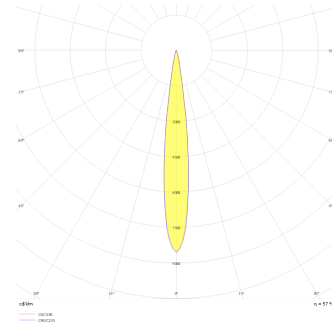

Dif M

DIF 010 020 018S 8040 10 40 SD 65 00

Sıva Üstü Armatür

Armatür Grubu	Sıva Üstü
Montaj Tipi	Sıva Üstü
Armatür Rengi	RAL 9006 - RAL 9005 - RAL 9010 - RAL 9016
Gövde	Alüminyum Ekstrüzyon □□
Optik	15° 30° 40° Reflektör & Şeffaf Difüzör
Işık Kaynağı	LED
Elektriksel Koruma Sınıfı	CLASS II
IP	65
IK	03
Çalışma Sıcaklığı	-20°C / +40°C
Işık Akısı	1638
Tüketim Gücü	18
Armatür Verimliliği	91 lm/W
Renk Geri Verim (CRI)	>80
Işık Renk Sıcaklığı (CCT)	2700K/3000K/4000K/6500K
Renk Toleransı	< 3 SDCM
Driver Tipi	On/Off
Driver Markası	Tridonic
LED Markası	Samsung
Giriş Gerilimi / Frekans	220-240 V AC 50/60 Hz
Güç Faktörü	>0.9
Surge	1kV
THD (AKIM)	>%20
LED ömrü	>100.000 saat
Opsiyon	On-Off / Dali / 1-10V / Acil Durum Kiti

Teknik Çizim

Fotometrik Eğri

Dif M

DIF 010 020 018S 8040 10 40 SD 65 00

Sıva Üstü Armatür

Sipariş Kodu	Ürün Kodu	Güç (W)	Işık Akısı (LM)	CRI	CCT (K)	Optik	Ölçüler (mm)
	DIF 010 020 018S 8040 10 40 SD 65 00	18	1638	>80	4000	40° Reflektör	Ø97x200