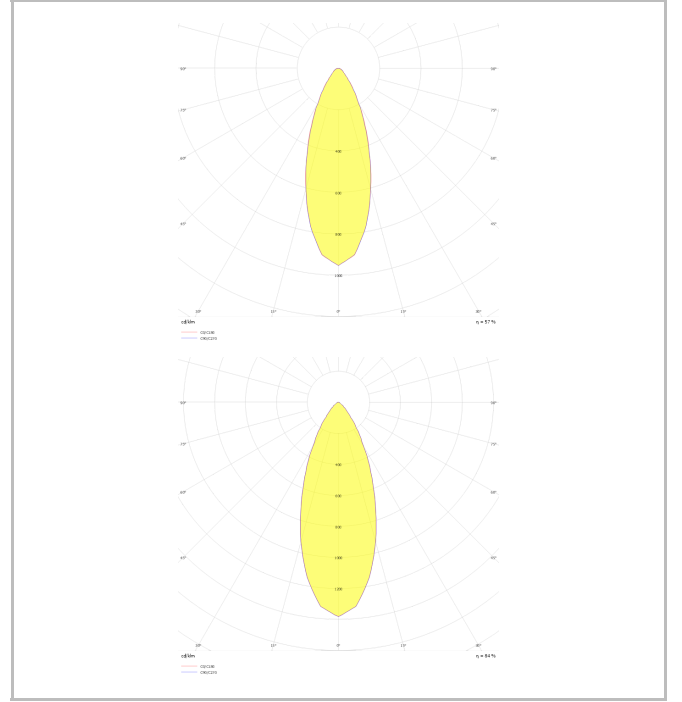

Dif M

DIF 010 020 018S 8040 10 40 SD 65 00

Sıva Üstü Armatür

Sipariş Kodu	Ürün Kodu	Güç (W)	Işık Akısı (LM)	CRI	CCT (K)	Optik	Ölçüler (mm)
	DIF 010 020 018S 8040 10 40 SD 65 00	18	1638	>80	4000	40° Reflektör	Ø97x200