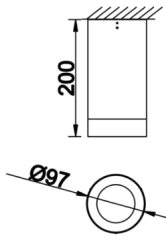

Dif M

DIF 010 020 018S 8040 10 40 SD 65 00

Sıva Üstü Armatür

Armatür Grubu	Sıva Üstü
Montaj Tipi	Sıva Üstü
Armatür Rengi	RAL 9006 - RAL 9005 - RAL 9010 - RAL 9016
Gövde	Alüminyum Ekstrüzyon □□
Optik	15° 30° 40° Reflektör & Şeffaf Difüzör
Işık Kaynağı	LED
Elektriksel Koruma Sınıfı	CLASS II
IP	65
IK	03
Çalışma Sıcaklığı	-20°C / +40°C
Işık Akısı	1638
Tüketim Gücü	18
Armatür Verimliliği	91 lm/W
Renk Geri Verim (CRI)	>80
Işık Renk Sıcaklığı (CCT)	2700K/3000K/4000K/6500K
Renk Toleransı	< 3 SDCM
Driver Tipi	On/Off
Driver Markası	Tridonic
LED Markası	Samsung
Giriş Gerilimi / Frekans	220-240 V AC 50/60 Hz
Güç Faktörü	>0.9
Surge	1kV
THD (AKIM)	>%20
LED ömrü	>100.000 saat
Opsiyon	On-Off / Dali / 1-10V / Acil Durum Kiti

Teknik Çizim

Fotometrik Eğri

Dif M

DIF 010 020 018S 8040 10 40 SD 65 00

Sıva Üstü Armatür

Sipariş Kodu	Ürün Kodu	Güç (W)	Işık Akısı (LM)	CRI	CCT (K)	Optik	Ölçüler (mm)
	DIF 010 020 018S 8040 10 40 SD 65 00	18	1638	>80	4000	40° Reflektör	Ø97x200