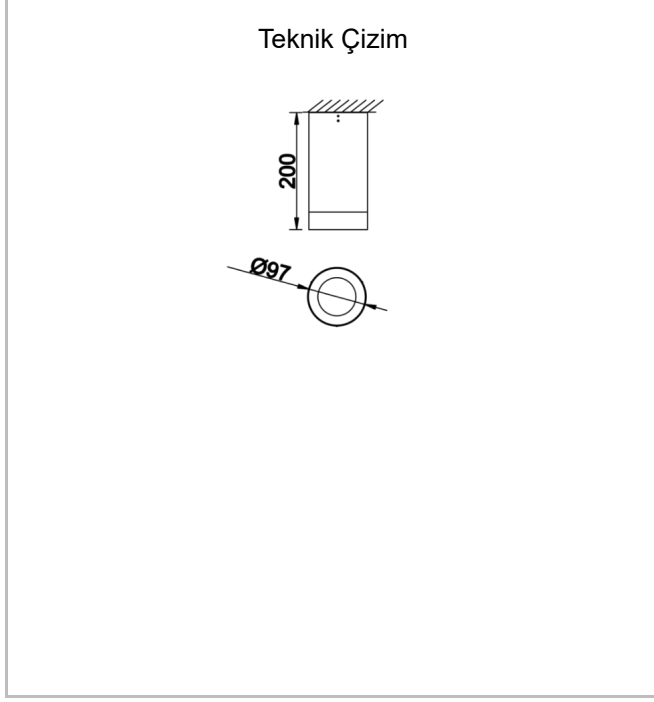

Dif M

DIF 010 020 018S 8040 10 40 SD 65 00

Sıva Üstü Armatür

Sipariş Kodu	Ürün Kodu	Güç (W)	Işık Akısı (LM)	CRI	CCT (K)	Optik	Ölçüler (mm)
	DIF 010 020 018S 8040 10 40 SD 65 00	18	1638	>80	4000	40° Reflektör	Ø97x200