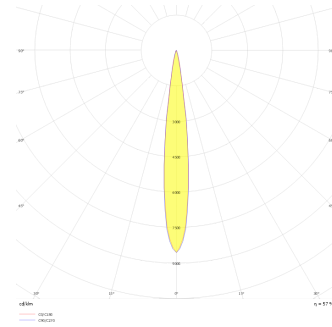

Dif M

DIF 010 020 018S 8040 10 40 SD 65 00

Sıva Üstü Armatür

Armatür Grubu	Sıva Üstü
Montaj Tipi	Sıva Üstü
Armatür Rengi	RAL 9006 - RAL 9005 - RAL 9010 - RAL 9016
Gövde	Alüminyum Ekstrüzyon □□
Optik	15° 30° 40° Reflektör & Şeffaf Difüzör
Işık Kaynağı	LED
Elektriksel Koruma Sınıfı	CLASS II
IP	65
IK	03
Çalışma Sıcaklığı	-20°C / +40°C
Işık Akısı	1638
Tüketim Gücü	18
Armatür Verimliliği	91 lm/W
Renkssel Geri Verim (CRI)	>80
Işık Renk Sıcaklığı (CCT)	2700K/3000K/4000K/6500K
Renk Toleransı	< 3 SDCM
Driver Tipi	On/Off
Driver Markası	Tridonic
LED Markası	Samsung
Giriş Gerilimi / Frekans	220-240 V AC 50/60 Hz
Güç Faktörü	>0.9
Surge	1kV
THD (AKIM)	>%20
LED ömrü	>100.000 saat
Opsiyon	On-Off / Dali / 1-10V / Acil Durum Kiti

Teknik Çizim

Fotometrik Eğri

Dif M

DIF 010 020 018S 8040 10 40 SD 65 00

Sıva Üstü Armatür

Sipariş Kodu	Ürün Kodu	Güç (W)	Işık Akısı (LM)	CRI	CCT (K)	Optik	Ölçüler (mm)
	DIF 010 020 018S 8040 10 40 SD 65 00	18	1638	>80	4000	40° Reflektör	Ø97x200