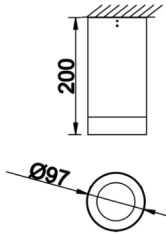

Dif M

DIF 010 020 013S 8040 10 40 SD 65 00

Sıva Üstü Armatür

Armatür Grubu	Sıva Üstü
Montaj Tipi	Sıva Üstü
Armatür Rengi	RAL 9006 - RAL 9005 - RAL 9010 - RAL 9016
Gövde	Alüminyum Ekstrüzyon □□
Optik	15° 30° 40° Reflektör & Şeffaf Difüzör
Işık Kaynağı	LED
Elektriksel Koruma Sınıfı	CLASS II
IP	65
IK	03
Çalışma Sıcaklığı	-20°C / +40°C
Işık Akısı	1183
Tüketim Gücü	13
Armatür Verimliliği	91 lm/W
Renk Geri Verim (CRI)	>80
Işık Renk Sıcaklığı (CCT)	2700K/3000K/4000K/6500K
Renk Toleransı	< 3 SDCM
Driver Tipi	On/Off
Driver Markası	Tridonic
LED Markası	Samsung
Giriş Gerilimi / Frekans	220-240 V AC 50/60 Hz
Güç Faktörü	>0.9
Surge	1kV
THD (AKIM)	>%20
LED ömrü	>100.000 saat
Opsiyon	On-Off / Dali / 1-10V / Acil Durum Kiti

Teknik Çizim

Fotometrik Eğri

Dif M

DIF 010 020 013S 8040 10 40 SD 65 00

Sıva Üstü Armatür

Sipariş Kodu	Ürün Kodu	Güç (W)	Işık Akısı (LM)	CRI	CCT (K)	Optik	Ölçüler (mm)
	DIF 010 020 013S 8040 10 40 SD 65 00	13	1183	>80	4000	40° Reflektör	Ø97x200