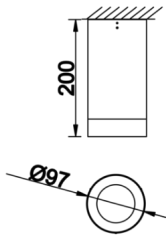

Dif M

DIF 010 020 013S 8040 10 40 SD 65 00

Sıva Üstü Armatür

Armatür Grubu	Sıva Üstü
Montaj Tipi	Sıva Üstü
Armatür Rengi	RAL 9006 - RAL 9005 - RAL 9010 - RAL 9016
Gövde	Alüminyum Ekstrüzyon □□
Optik	15° 30° 40° Reflektör & Şeffaf Difüzör
Işık Kaynağı	LED
Elektriksel Koruma Sınıfı	CLASS II
IP	65
IK	03
Çalışma Sıcaklığı	-20°C / +40°C
Işık Akısı	1183
Tüketim Gücü	13
Armatür Verimliliği	91 lm/W
Renkssel Geri Verim (CRI)	>80
Işık Renk Sıcaklığı (CCT)	2700K/3000K/4000K/6500K
Renk Toleransı	< 3 SDCM
Driver Tipi	On/Off
Driver Markası	Tridonic
LED Markası	Samsung
Giriş Gerilimi / Frekans	220-240 V AC 50/60 Hz
Güç Faktörü	>0.9
Surge	1kV
THD (AKIM)	>%20
LED ömrü	>100.000 saat
Opsiyon	On-Off / Dali / 1-10V / Acil Durum Kiti

Teknik Çizim

Fotometrik Eğri

Dif M

DIF 010 020 013S 8040 10 40 SD 65 00

Sıva Üstü Armatür

Sipariş Kodu	Ürün Kodu	Güç (W)	Işık Akısı (LM)	CRI	CCT (K)	Optik	Ölçüler (mm)
	DIF 010 020 013S 8040 10 40 SD 65 00	13	1183	>80	4000	40° Reflektör	Ø97x200