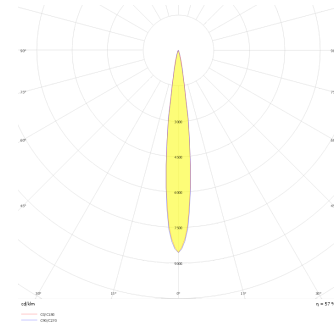

Dif M

DIF 010 020 013S 8040 10 40 SD 65 00

Sıva Üstü Armatür

Armatür Grubu	Sıva Üstü
Montaj Tipi	Sıva Üstü
Armatür Rengi	RAL 9006 - RAL 9005 - RAL 9010 - RAL 9016
Gövde	Alüminyum Ekstrüzyon □□
Optik	15° 30° 40° Reflektör & Şeffaf Difüzör
Işık Kaynağı	LED
Elektriksel Koruma Sınıfı	CLASS II
IP	65
IK	03
Çalışma Sıcaklığı	-20°C / +40°C
Işık Akısı	1183
Tüketim Gücü	13
Armatür Verimliliği	91 lm/W
Renk Geri Verim (CRI)	>80
Işık Renk Sıcaklığı (CCT)	2700K/3000K/4000K/6500K
Renk Toleransı	< 3 SDCM
Driver Tipi	On/Off
Driver Markası	Tridonic
LED Markası	Samsung
Giriş Gerilimi / Frekans	220-240 V AC 50/60 Hz
Güç Faktörü	>0.9
Surge	1kV
THD (AKIM)	>%20
LED ömrü	>100.000 saat
Opsiyon	On-Off / Dali / 1-10V / Acil Durum Kiti

Teknik Çizim

Fotometrik Eğri

Dif M

DIF 010 020 013S 8040 10 40 SD 65 00

Sıva Üstü Armatür

Sipariş Kodu	Ürün Kodu	Güç (W)	Işık Akısı (LM)	CRI	CCT (K)	Optik	Ölçüler (mm)
	DIF 010 020 013S 8040 10 40 SD 65 00	13	1183	>80	4000	40° Reflektör	Ø97x200