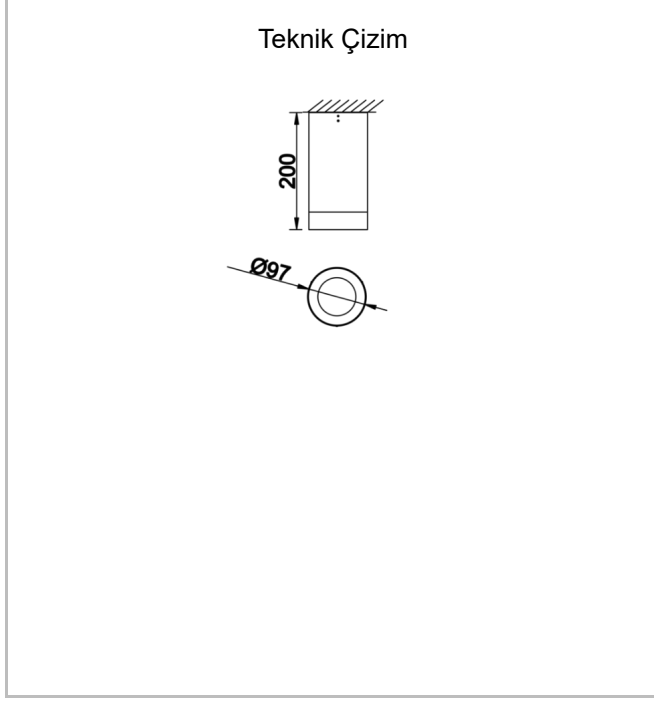

Teknik Çizim

Fotometrik Eğri

Dif M

DIF 010 020 013S 8040 10 40 SD 65 00

Sıva Üstü Armatür

Sipariş Kodu	Ürün Kodu	Güç (W)	Işık Akısı (LM)	CRI	CCT (K)	Optik	Ölçüler (mm)
	DIF 010 020 013S 8040 10 40 SD 65 00	13	1183	>80	4000	40° Reflektör	Ø97x200