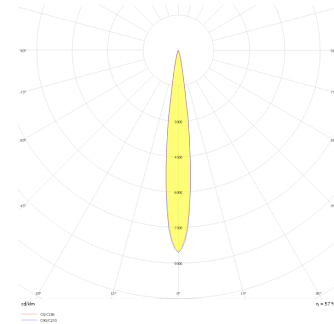

Dif M

DIF 010 020 013S 8040 10 40 SD 65 00

Sıva Üstü Armatür

Armatür Grubu	Sıva Üstü
Montaj Tipi	Sıva Üstü
Armatür Rengi	RAL 9006 - RAL 9005 - RAL 9010 - RAL 9016
Gövde	Alüminyum Ekstrüzyon □□
Optik	15° 30° 40° Reflektör & Şeffaf Difüzör
Işık Kaynağı	LED
Elektriksel Koruma Sınıfı	CLASS II
IP	65
IK	03
Çalışma Sıcaklığı	-20°C / +40°C
Işık Akısı	1183
Tüketim Gücü	13
Armatür Verimliliği	91 lm/W
Renkssel Geri Verim (CRI)	>80
Işık Renk Sıcaklığı (CCT)	2700K/3000K/4000K/6500K
Renk Toleransı	< 3 SDCM
Driver Tipi	On/Off
Driver Markası	Tridonic
LED Markası	Samsung
Giriş Gerilimi / Frekans	220-240 V AC 50/60 Hz
Güç Faktörü	>0.9
Surge	1kV
THD (AKIM)	>%20
LED ömrü	>100.000 saat
Opsiyon	On-Off / Dali / 1-10V / Acil Durum Kiti

Teknik Çizim

Fotometrik Eğri

Dif M

DIF 010 020 013S 8040 10 40 SD 65 00

Sıva Üstü Armatür

Sipariş Kodu	Ürün Kodu	Güç (W)	Işık Akısı (LM)	CRI	CCT (K)	Optik	Ölçüler (mm)
	DIF 010 020 013S 8040 10 40 SD 65 00	13	1183	>80	4000	40° Reflektör	Ø97x200