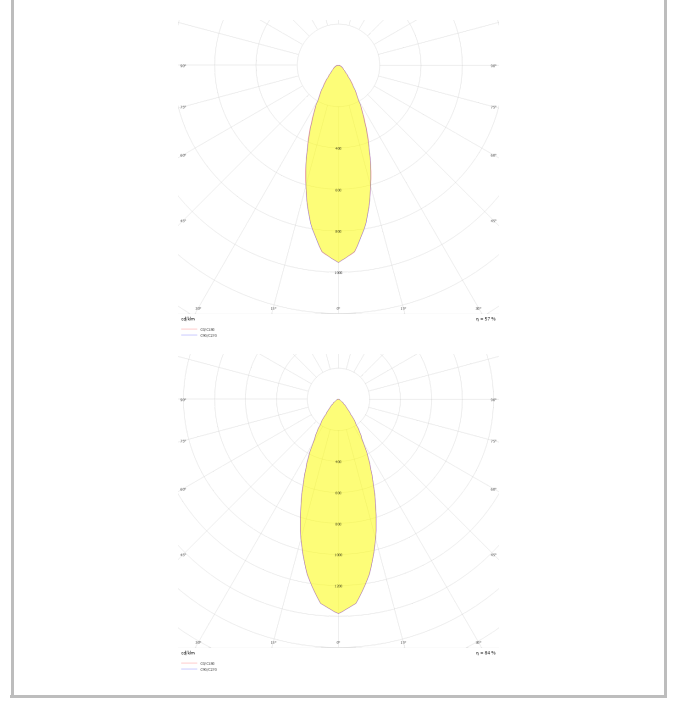

Dif M

DIF 010 020 013S 8040 10 40 SD 65 00

Sıva Üstü Armatür

Armatür Grubu	Sıva Üstü
Montaj Tipi	Sıva Üstü
Armatür Rengi	RAL 9006 - RAL 9005 - RAL 9010 - RAL 9016
Gövde	Alüminyum Ekstrüzyon □□
Optik	15° 30° 40° Reflektör & Şeffaf Difüzör
Işık Kaynağı	LED
Elektriksel Koruma Sınıfı	CLASS II
IP	65
IK	03
Çalışma Sıcaklığı	-20°C / +40°C
Işık Akısı	1183
Tüketim Gücü	13
Armatür Verimliliği	91 lm/W
Renkssel Geri Verim (CRI)	>80
Işık Renk Sıcaklığı (CCT)	2700K/3000K/4000K/6500K
Renk Toleransı	< 3 SDCM
Driver Tipi	On/Off
Driver Markası	Tridonic
LED Markası	Samsung
Giriş Gerilimi / Frekans	220-240 V AC 50/60 Hz
Güç Faktörü	>0.9
Surge	1kV
THD (AKIM)	>%20
LED ömrü	>100.000 saat
Opsiyon	On-Off / Dali / 1-10V / Acil Durum Kiti

Teknik Çizim

Fotometrik Eğri

Dif M

DIF 010 020 013S 8040 10 40 SD 65 00

Sıva Üstü Armatür

Sipariş Kodu	Ürün Kodu	Güç (W)	Işık Akısı (LM)	CRI	CCT (K)	Optik	Ölçüler (mm)
	DIF 010 020 013S 8040 10 40 SD 65 00	13	1183	>80	4000	40° Reflektör	Ø97x200