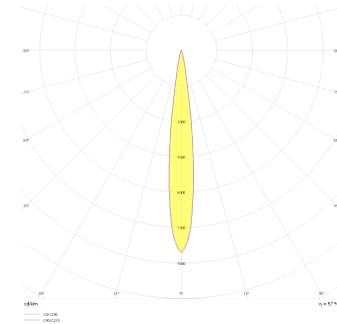

Dif M

DIF 010 020 013S 8040 10 40 SD 65 00

Sıva Üstü Armatür

Armatür Grubu	Sıva Üstü
Montaj Tipi	Sıva Üstü
Armatür Rengi	RAL 9006 - RAL 9005 - RAL 9010 - RAL 9016
Gövde	Alüminyum Ekstrüzyon □□
Optik	15° 30° 40° Reflektör & Şeffaf Difüzör
Işık Kaynağı	LED
Elektriksel Koruma Sınıfı	CLASS II
IP	65
IK	03
Çalışma Sıcaklığı	-20°C / +40°C
Işık Akısı	1183
Tüketim Gücü	13
Armatür Verimliliği	91 lm/W
Renkssel Geri Verim (CRI)	>80
Işık Renk Sıcaklığı (CCT)	2700K/3000K/4000K/6500K
Renk Toleransı	< 3 SDCM
Driver Tipi	On/Off
Driver Markası	Tridonic
LED Markası	Samsung
Giriş Gerilimi / Frekans	220-240 V AC 50/60 Hz
Güç Faktörü	>0.9
Surge	1kV
THD (AKIM)	>%20
LED ömrü	>100.000 saat
Opsiyon	On-Off / Dali / 1-10V / Acil Durum Kiti

Teknik Çizim

Fotometrik Eğri

Dif M

DIF 010 020 013S 8040 10 40 SD 65 00

Sıva Üstü Armatür

Sipariş Kodu	Ürün Kodu	Güç (W)	Işık Akısı (LM)	CRI	CCT (K)	Optik	Ölçüler (mm)
	DIF 010 020 013S 8040 10 40 SD 65 00	13	1183	>80	4000	40° Reflektör	Ø97x200