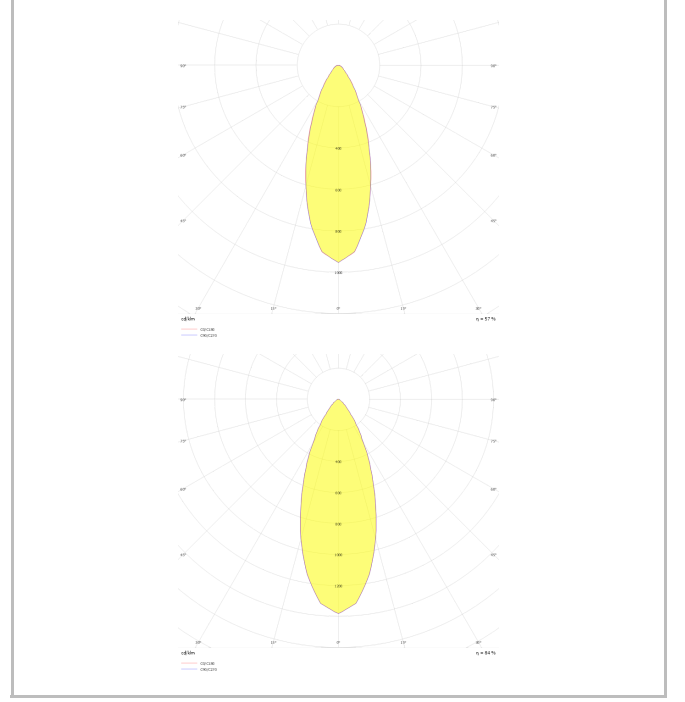

Dif M

DIF 010 020 013S 8040 10 40 SD 65 00

Sıva Üstü Armatür

Armatür Grubu	Sıva Üstü
Montaj Tipi	Sıva Üstü
Armatür Rengi	RAL 9006 - RAL 9005 - RAL 9010 - RAL 9016
Gövde	Alüminyum Ekstrüzyon □□
Optik	15° 30° 40° Reflektör & Şeffaf Difüzör
Işık Kaynağı	LED
Elektriksel Koruma Sınıfı	CLASS II
IP	65
IK	03
Çalışma Sıcaklığı	-20°C / +40°C
Işık Akısı	1183
Tüketim Gücü	13
Armatür Verimliliği	91 lm/W
Renk Geri Verim (CRI)	>80
Işık Renk Sıcaklığı (CCT)	2700K/3000K/4000K/6500K
Renk Toleransı	< 3 SDCM
Driver Tipi	On/Off
Driver Markası	Tridonic
LED Markası	Samsung
Giriş Gerilimi / Frekans	220-240 V AC 50/60 Hz
Güç Faktörü	>0.9
Surge	1kV
THD (AKIM)	>%20
LED ömrü	>100.000 saat
Opsiyon	On-Off / Dali / 1-10V / Acil Durum Kiti

Teknik Çizim

Fotometrik Eğri

Dif M

DIF 010 020 013S 8040 10 40 SD 65 00

Sıva Üstü Armatür

Sipariş Kodu	Ürün Kodu	Güç (W)	Işık Akısı (LM)	CRI	CCT (K)	Optik	Ölçüler (mm)
	DIF 010 020 013S 8040 10 40 SD 65 00	13	1183	>80	4000	40° Reflektör	Ø97x200