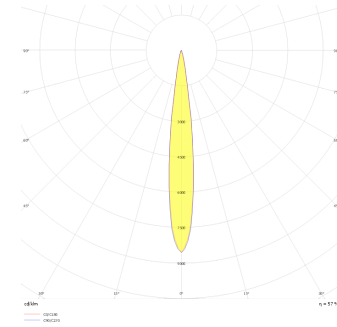

Dif M

DIF 010 020 009S 8040 10 40 SD 65 00

Sıva Üstü Armatür

Armatür Grubu	Sıva Üstü
Montaj Tipi	Sıva Üstü
Armatür Rengi	RAL 9006 - RAL 9005 - RAL 9010 - RAL 9016
Gövde	Alüminyum Ekstrüzyon □□
Optik	15° 30° 40° Reflektör & Şeffaf Difüzör
Işık Kaynağı	LED
Elektriksel Koruma Sınıfı	CLASS II
IP	65
IK	03
Çalışma Sıcaklığı	-20°C / +40°C
Işık Akısı	819
Tüketim Gücü	9
Armatür Verimliliği	91 lm/W
Renk Geri Verim (CRI)	>80
Işık Renk Sıcaklığı (CCT)	2700K/3000K/4000K/6500K
Renk Toleransı	< 3 SDCM
Driver Tipi	On/Off
Driver Markası	Tridonic
LED Markası	Samsung
Giriş Gerilimi / Frekans	220-240 V AC 50/60 Hz
Güç Faktörü	>0.9
Surge	1kV
THD (AKIM)	>%20
LED ömrü	>100.000 saat
Opsiyon	On-Off / Dali / 1-10V / Acil Durum Kiti

Teknik Çizim

Fotometrik Eğri

Dif M

DIF 010 020 009S 8040 10 40 SD 65 00

Sıva Üstü Armatür

Sipariş Kodu	Ürün Kodu	Güç (W)	Işık Akısı (LM)	CRI	CCT (K)	Optik	Ölçüler (mm)
	DIF 010 020 009S 8040 10 40 SD 65 00	9	819	>80	4000	40° Reflektör	Ø97x200