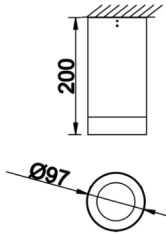

Dif M

DIF 010 020 009S 8040 10 40 SD 65 00

Sıva Üstü Armatür

Armatür Grubu	Sıva Üstü
Montaj Tipi	Sıva Üstü
Armatür Rengi	RAL 9006 - RAL 9005 - RAL 9010 - RAL 9016
Gövde	Alüminyum Ekstrüzyon □□
Optik	15° 30° 40° Reflektör & Şeffaf Difüzör
Işık Kaynağı	LED
Elektriksel Koruma Sınıfı	CLASS II
IP	65
IK	03
Çalışma Sıcaklığı	-20°C / +40°C
Işık Akısı	819
Tüketim Gücü	9
Armatür Verimliliği	91 lm/W
Renk Geri Verim (CRI)	>80
Işık Renk Sıcaklığı (CCT)	2700K/3000K/4000K/6500K
Renk Toleransı	< 3 SDCM
Driver Tipi	On/Off
Driver Markası	Tridonic
LED Markası	Samsung
Giriş Gerilimi / Frekans	220-240 V AC 50/60 Hz
Güç Faktörü	>0.9
Surge	1kV
THD (AKIM)	>%20
LED ömrü	>100.000 saat
Opsiyon	On-Off / Dali / 1-10V / Acil Durum Kiti

Teknik Çizim

Fotometrik Eğri

Dif M

DIF 010 020 009S 8040 10 40 SD 65 00

Sıva Üstü Armatür

Sipariş Kodu	Ürün Kodu	Güç (W)	Işık Akısı (LM)	CRI	CCT (K)	Optik	Ölçüler (mm)
	DIF 010 020 009S 8040 10 40 SD 65 00	9	819	>80	4000	40° Reflektör	Ø97x200