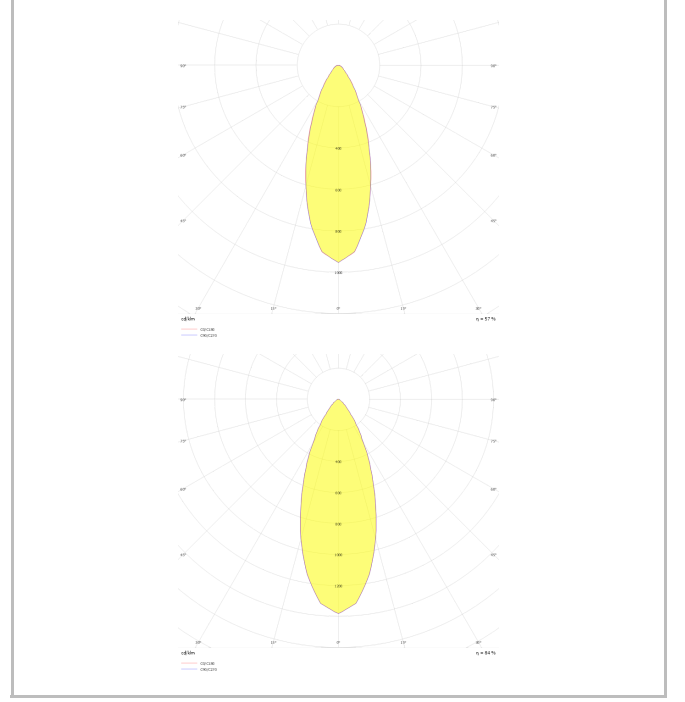

Dif M

DIF 010 020 018S 8040 10 30 SD 65 00

Sıva Üstü Armatür

Armatür Grubu	Sıva Üstü
Montaj Tipi	Sıva Üstü
Armatür Rengi	RAL 9006 - RAL 9005 - RAL 9010 - RAL 9016
Gövde	Alüminyum Ekstrüzyon □□
Optik	15° 30° 40° Reflektör & Şeffaf Difüzör
Işık Kaynağı	LED
Elektriksel Koruma Sınıfı	CLASS II
IP	65
IK	03
Çalışma Sıcaklığı	-20°C / +40°C
Işık Akısı	1638
Tüketim Gücü	18
Armatür Verimliliği	91 lm/W
Renkssel Geri Verim (CRI)	>80
Işık Renk Sıcaklığı (CCT)	2700K/3000K/4000K/6500K
Renk Toleransı	< 3 SDCM
Driver Tipi	On/Off
Driver Markası	Tridonic
LED Markası	Samsung
Giriş Gerilimi / Frekans	220-240 V AC 50/60 Hz
Güç Faktörü	>0.9
Surge	1kV
THD (AKIM)	>%20
LED ömrü	>100.000 saat
Opsiyon	On-Off / Dali / 1-10V / Acil Durum Kiti

Teknik Çizim

Fotometrik Eğri

Dif M

DIF 010 020 018S 8040 10 30 SD 65 00

Sıva Üstü Armatür

Sipariş Kodu	Ürün Kodu	Güç (W)	Işık Akısı (LM)	CRI	CCT (K)	Optik	Ölçüler (mm)
	DIF 010 020 018S 8040 10 30 SD 65 00	18	1638	>80	4000	30° Reflektör	Ø97x200