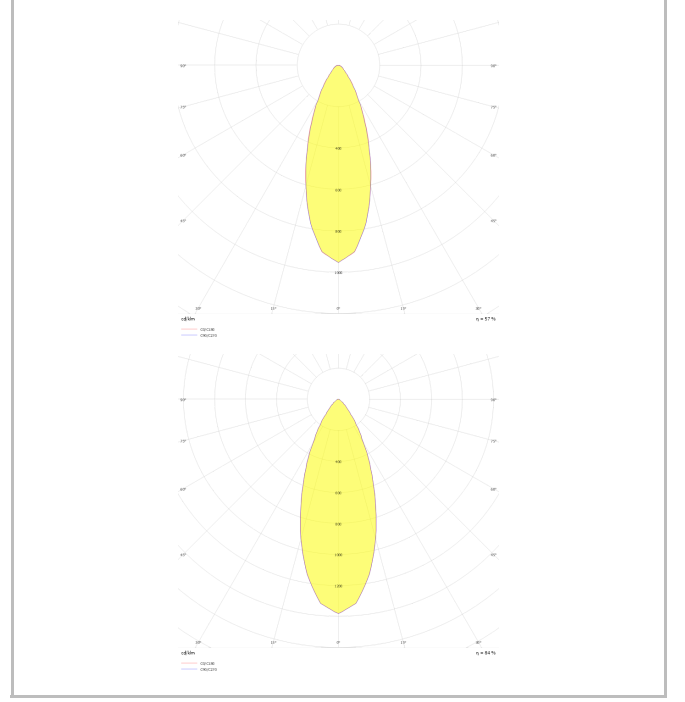

Dif M

DIF 010 020 018S 8040 10 30 SD 65 00

Sıva Üstü Armatür

Sipariş Kodu	Ürün Kodu	Güç (W)	Işık Akısı (LM)	CRI	CCT (K)	Optik	Ölçüler (mm)
	DIF 010 020 018S 8040 10 30 SD 65 00	18	1638	>80	4000	30° Reflektör	Ø97x200