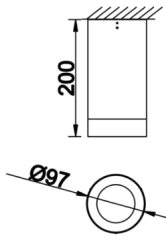

Dif M

DIF 010 020 018S 8040 10 30 SD 65 00

Sıva Üstü Armatür

Armatür Grubu	Sıva Üstü
Montaj Tipi	Sıva Üstü
Armatür Rengi	RAL 9006 - RAL 9005 - RAL 9010 - RAL 9016
Gövde	Alüminyum Ekstrüzyon □□
Optik	15° 30° 40° Reflektör & Şeffaf Difüzör
Işık Kaynağı	LED
Elektriksel Koruma Sınıfı	CLASS II
IP	65
IK	03
Çalışma Sıcaklığı	-20°C / +40°C
Işık Akısı	1638
Tüketim Gücü	18
Armatür Verimliliği	91 lm/W
Renkssel Geri Verim (CRI)	>80
Işık Renk Sıcaklığı (CCT)	2700K/3000K/4000K/6500K
Renk Toleransı	< 3 SDCM
Driver Tipi	On/Off
Driver Markası	Tridonic
LED Markası	Samsung
Giriş Gerilimi / Frekans	220-240 V AC 50/60 Hz
Güç Faktörü	>0.9
Surge	1kV
THD (AKIM)	>%20
LED ömrü	>100.000 saat
Opsiyon	On-Off / Dali / 1-10V / Acil Durum Kiti

Teknik Çizim

Fotometrik Eğri

Dif M

DIF 010 020 018S 8040 10 30 SD 65 00

Sıva Üstü Armatür

Sipariş Kodu	Ürün Kodu	Güç (W)	Işık Akısı (LM)	CRI	CCT (K)	Optik	Ölçüler (mm)
	DIF 010 020 018S 8040 10 30 SD 65 00	18	1638	>80	4000	30° Reflektör	Ø97x200