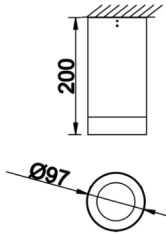

Dif M

DIF 010 020 018S 8040 10 30 SD 65 00

Sıva Üstü Armatür

Armatür Grubu	Sıva Üstü
Montaj Tipi	Sıva Üstü
Armatür Rengi	RAL 9006 - RAL 9005 - RAL 9010 - RAL 9016
Gövde	Alüminyum Ekstrüzyon □□
Optik	15° 30° 40° Reflektör & Şeffaf Difüzör
Işık Kaynağı	LED
Elektriksel Koruma Sınıfı	CLASS II
IP	65
IK	03
Çalışma Sıcaklığı	-20°C / +40°C
Işık Akısı	1638
Tüketim Gücü	18
Armatür Verimliliği	91 lm/W
Renkset Geri Verim (CRI)	>80
Işık Renk Sıcaklığı (CCT)	2700K/3000K/4000K/6500K
Renk Toleransı	< 3 SDCM
Driver Tipi	On/Off
Driver Markası	Tridonic
LED Markası	Samsung
Giriş Gerilimi / Frekans	220-240 V AC 50/60 Hz
Güç Faktörü	>0.9
Surge	1kV
THD (AKIM)	>%20
LED ömrü	>100.000 saat
Opsiyon	On-Off / Dali / 1-10V / Acil Durum Kiti

Teknik Çizim

Fotometrik Eğri

Dif M

DIF 010 020 018S 8040 10 30 SD 65 00

Sıva Üstü Armatür

Sipariş Kodu	Ürün Kodu	Güç (W)	Işık Akısı (LM)	CRI	CCT (K)	Optik	Ölçüler (mm)
	DIF 010 020 018S 8040 10 30 SD 65 00	18	1638	>80	4000	30° Reflektör	Ø97x200