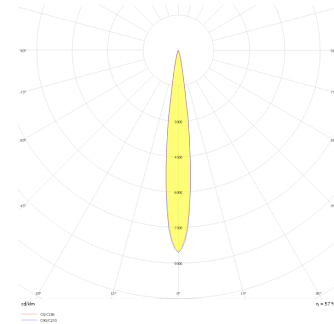

Dif M

DIF 010 020 018S 8040 10 30 SD 65 00

Sıva Üstü Armatür

Armatür Grubu	Sıva Üstü
Montaj Tipi	Sıva Üstü
Armatür Rengi	RAL 9006 - RAL 9005 - RAL 9010 - RAL 9016
Gövde	Alüminyum Ekstrüzyon □□
Optik	15° 30° 40° Reflektör & Şeffaf Difüzör
Işık Kaynağı	LED
Elektriksel Koruma Sınıfı	CLASS II
IP	65
IK	03
Çalışma Sıcaklığı	-20°C / +40°C
Işık Akısı	1638
Tüketim Gücü	18
Armatür Verimliliği	91 lm/W
Renkset Geri Verim (CRI)	>80
Işık Renk Sıcaklığı (CCT)	2700K/3000K/4000K/6500K
Renk Toleransı	< 3 SDCM
Driver Tipi	On/Off
Driver Markası	Tridonic
LED Markası	Samsung
Giriş Gerilimi / Frekans	220-240 V AC 50/60 Hz
Güç Faktörü	>0.9
Surge	1kV
THD (AKIM)	>%20
LED ömrü	>100.000 saat
Opsiyon	On-Off / Dali / 1-10V / Acil Durum Kiti

Teknik Çizim

Fotometrik Eğri

Dif M

DIF 010 020 018S 8040 10 30 SD 65 00

Sıva Üstü Armatür

Sipariş Kodu	Ürün Kodu	Güç (W)	Işık Akısı (LM)	CRI	CCT (K)	Optik	Ölçüler (mm)
	DIF 010 020 018S 8040 10 30 SD 65 00	18	1638	>80	4000	30° Reflektör	Ø97x200