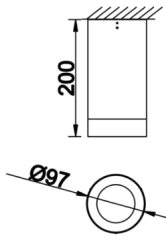

Dif M

DIF 010 020 018S 8040 10 30 SD 65 00

Sıva Üstü Armatür

Armatür Grubu	Sıva Üstü
Montaj Tipi	Sıva Üstü
Armatür Rengi	RAL 9006 - RAL 9005 - RAL 9010 - RAL 9016
Gövde	Alüminyum Ekstrüzyon □□
Optik	15° 30° 40° Reflektör & Şeffaf Difüzör
Işık Kaynağı	LED
Elektriksel Koruma Sınıfı	CLASS II
IP	65
IK	03
Çalışma Sıcaklığı	-20°C / +40°C
Işık Akısı	1638
Tüketim Gücü	18
Armatür Verimliliği	91 lm/W
Renkset Geri Verim (CRI)	>80
Işık Renk Sıcaklığı (CCT)	2700K/3000K/4000K/6500K
Renk Toleransı	< 3 SDCM
Driver Tipi	On/Off
Driver Markası	Tridonic
LED Markası	Samsung
Giriş Gerilimi / Frekans	220-240 V AC 50/60 Hz
Güç Faktörü	>0.9
Surge	1kV
THD (AKIM)	>%20
LED ömrü	>100.000 saat
Opsiyon	On-Off / Dali / 1-10V / Acil Durum Kiti

Teknik Çizim

Fotometrik Eğri

Dif M

DIF 010 020 018S 8040 10 30 SD 65 00

Sıva Üstü Armatür

Sipariş Kodu	Ürün Kodu	Güç (W)	Işık Akısı (LM)	CRI	CCT (K)	Optik	Ölçüler (mm)
	DIF 010 020 018S 8040 10 30 SD 65 00	18	1638	>80	4000	30° Reflektör	Ø97x200