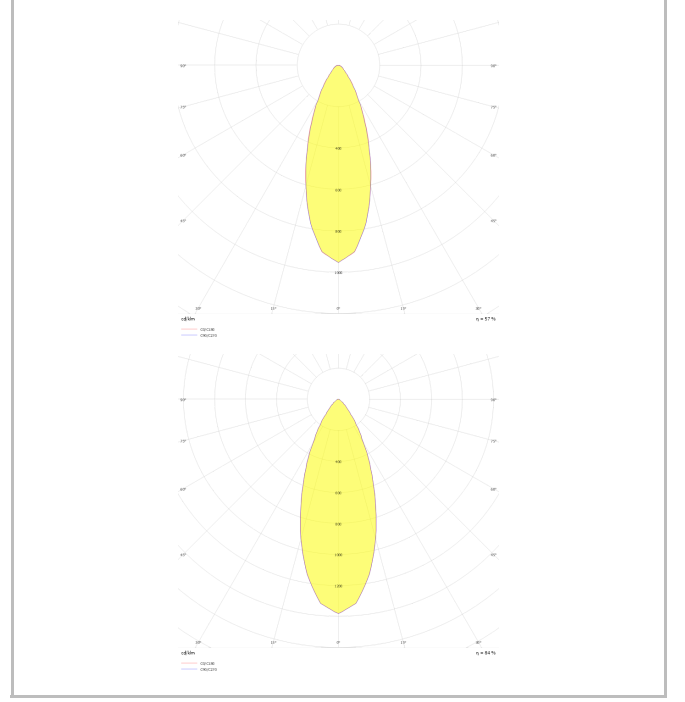

Dif M

DIF 010 020 013S 8040 10 30 SD 65 00

Sıva Üstü Armatür

Sipariş Kodu	Ürün Kodu	Güç (W)	Işık Akısı (LM)	CRI	CCT (K)	Optik	Ölçüler (mm)
	DIF 010 020 013S 8040 10 30 SD 65 00	13	1183	>80	4000	30° Reflektör	Ø97x200