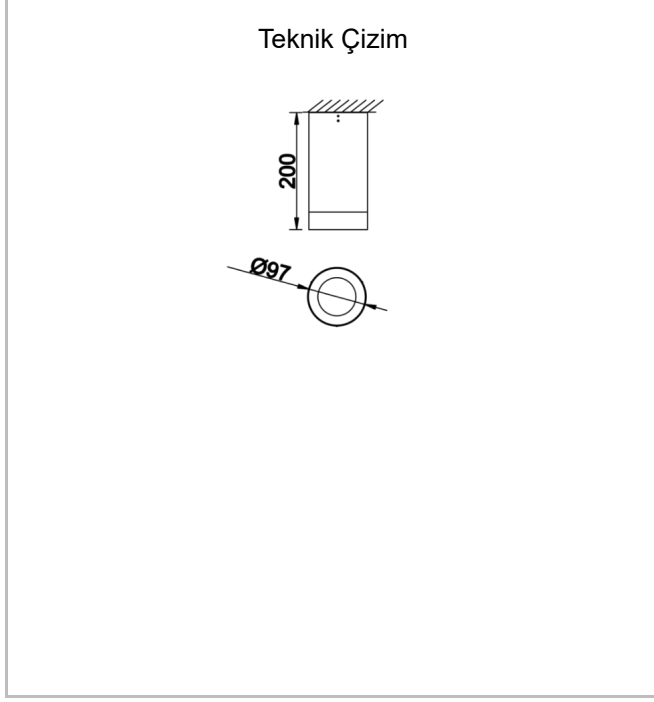

Dif M

DIF 010 020 013S 8040 10 30 SD 65 00

Sıva Üstü Armatür

Sipariş Kodu	Ürün Kodu	Güç (W)	Işık Akısı (LM)	CRI	CCT (K)	Optik	Ölçüler (mm)
	DIF 010 020 013S 8040 10 30 SD 65 00	13	1183	>80	4000	30° Reflektör	Ø97x200