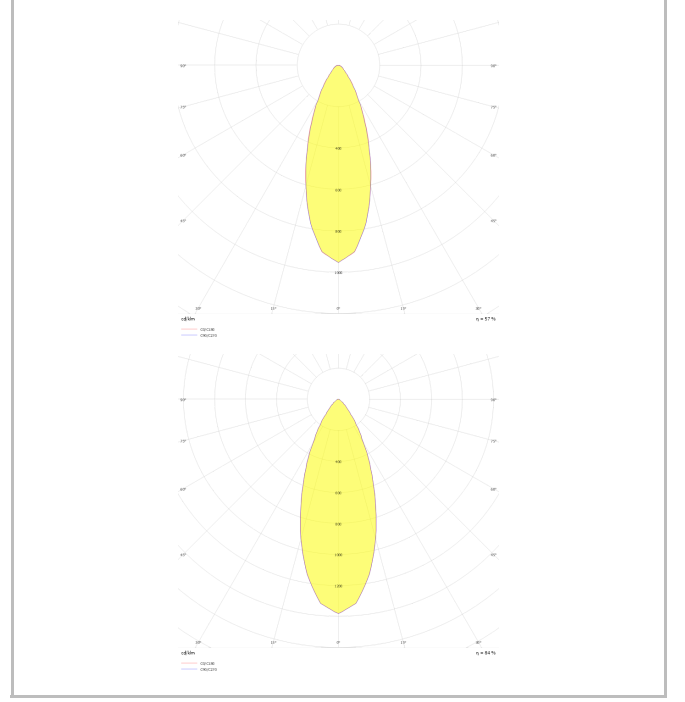

Dif M

DIF 010 020 013S 8040 10 30 SD 65 00

Sıva Üstü Armatür

Armatür Grubu	Sıva Üstü
Montaj Tipi	Sıva Üstü
Armatür Rengi	RAL 9006 - RAL 9005 - RAL 9010 - RAL 9016
Gövde	Alüminyum Ekstrüzyon □□
Optik	15° 30° 40° Reflektör & Şeffaf Difüzör
Işık Kaynağı	LED
Elektriksel Koruma Sınıfı	CLASS II
IP	65
IK	03
Çalışma Sıcaklığı	-20°C / +40°C
Işık Akısı	1183
Tüketim Gücü	13
Armatür Verimliliği	91 lm/W
Renk Geri Verim (CRI)	>80
Işık Renk Sıcaklığı (CCT)	2700K/3000K/4000K/6500K
Renk Toleransı	< 3 SDCM
Driver Tipi	On/Off
Driver Markası	Tridonic
LED Markası	Samsung
Giriş Gerilimi / Frekans	220-240 V AC 50/60 Hz
Güç Faktörü	>0.9
Surge	1kV
THD (AKIM)	>%20
LED ömrü	>100.000 saat
Opsiyon	On-Off / Dali / 1-10V / Acil Durum Kiti

Teknik Çizim

Fotometrik Eğri

Dif M

DIF 010 020 013S 8040 10 30 SD 65 00

Sıva Üstü Armatür

Sipariş Kodu	Ürün Kodu	Güç (W)	Işık Akısı (LM)	CRI	CCT (K)	Optik	Ölçüler (mm)
	DIF 010 020 013S 8040 10 30 SD 65 00	13	1183	>80	4000	30° Reflektör	Ø97x200