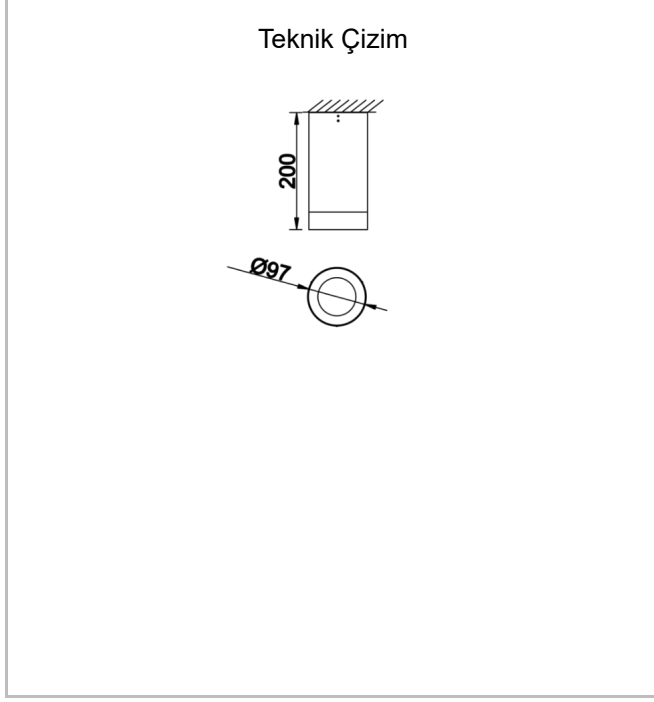

Teknik Çizim

Fotometrik Eğri

Dif M

DIF 010 020 013S 8040 10 30 SD 65 00

Sıva Üstü Armatür

Sipariş Kodu	Ürün Kodu	Güç (W)	Işık Akısı (LM)	CRI	CCT (K)	Optik	Ölçüler (mm)
	DIF 010 020 013S 8040 10 30 SD 65 00	13	1183	>80	4000	30° Reflektör	Ø97x200