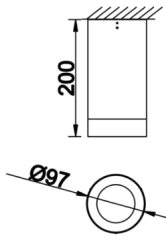

Dif M

DIF 010 020 013S 8040 10 30 SD 65 00

Sıva Üstü Armatür

Armatür Grubu	Sıva Üstü
Montaj Tipi	Sıva Üstü
Armatür Rengi	RAL 9006 - RAL 9005 - RAL 9010 - RAL 9016
Gövde	Alüminyum Ekstrüzyon □□
Optik	15° 30° 40° Reflektör & Şeffaf Difüzör
Işık Kaynağı	LED
Elektriksel Koruma Sınıfı	CLASS II
IP	65
IK	03
Çalışma Sıcaklığı	-20°C / +40°C
Işık Akısı	1183
Tüketim Gücü	13
Armatür Verimliliği	91 lm/W
Renk Geri Verim (CRI)	>80
Işık Renk Sıcaklığı (CCT)	2700K/3000K/4000K/6500K
Renk Toleransı	< 3 SDCM
Driver Tipi	On/Off
Driver Markası	Tridonic
LED Markası	Samsung
Giriş Gerilimi / Frekans	220-240 V AC 50/60 Hz
Güç Faktörü	>0.9
Surge	1kV
THD (AKIM)	>%20
LED ömrü	>100.000 saat
Opsiyon	On-Off / Dali / 1-10V / Acil Durum Kiti

Teknik Çizim

Fotometrik Eğri

Dif M

DIF 010 020 013S 8040 10 30 SD 65 00

Sıva Üstü Armatür

Sipariş Kodu	Ürün Kodu	Güç (W)	Işık Akısı (LM)	CRI	CCT (K)	Optik	Ölçüler (mm)
	DIF 010 020 013S 8040 10 30 SD 65 00	13	1183	>80	4000	30° Reflektör	Ø97x200