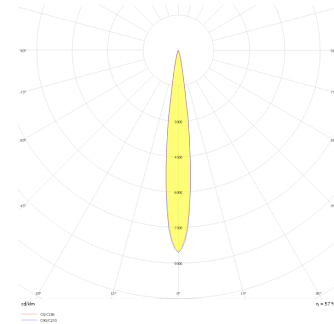

Dif M

DIF 010 020 013S 8040 10 30 SD 65 00

Sıva Üstü Armatür

Armatür Grubu	Sıva Üstü
Montaj Tipi	Sıva Üstü
Armatür Rengi	RAL 9006 - RAL 9005 - RAL 9010 - RAL 9016
Gövde	Alüminyum Ekstrüzyon □□
Optik	15° 30° 40° Reflektör & Şeffaf Difüzör
Işık Kaynağı	LED
Elektriksel Koruma Sınıfı	CLASS II
IP	65
IK	03
Çalışma Sıcaklığı	-20°C / +40°C
Işık Akısı	1183
Tüketim Gücü	13
Armatür Verimliliği	91 lm/W
Renk Geri Verim (CRI)	>80
Işık Renk Sıcaklığı (CCT)	2700K/3000K/4000K/6500K
Renk Toleransı	< 3 SDCM
Driver Tipi	On/Off
Driver Markası	Tridonic
LED Markası	Samsung
Giriş Gerilimi / Frekans	220-240 V AC 50/60 Hz
Güç Faktörü	>0.9
Surge	1kV
THD (AKIM)	>%20
LED ömrü	>100.000 saat
Opsiyon	On-Off / Dali / 1-10V / Acil Durum Kiti

Teknik Çizim

Fotometrik Eğri

Dif M

DIF 010 020 013S 8040 10 30 SD 65 00

Sıva Üstü Armatür

Sipariş Kodu	Ürün Kodu	Güç (W)	Işık Akısı (LM)	CRI	CCT (K)	Optik	Ölçüler (mm)
	DIF 010 020 013S 8040 10 30 SD 65 00	13	1183	>80	4000	30° Reflektör	Ø97x200