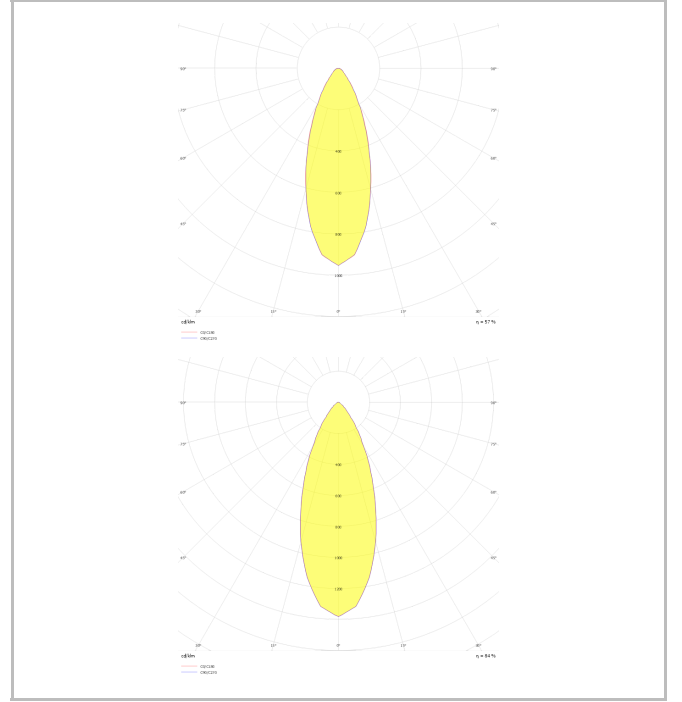

Dif M

DIF 010 020 009S 8040 10 30 SD 65 00

Sıva Üstü Armatür

Armatür Grubu	Sıva Üstü
Montaj Tipi	Sıva Üstü
Armatür Rengi	RAL 9006 - RAL 9005 - RAL 9010 - RAL 9016
Gövde	Alüminyum Ekstrüzyon □□
Optik	15° 30° 40° Reflektör & Şeffaf Difüzör
Işık Kaynağı	LED
Elektriksel Koruma Sınıfı	CLASS II
IP	65
IK	03
Çalışma Sıcaklığı	-20°C / +40°C
Işık Akısı	819
Tüketim Gücü	9
Armatür Verimliliği	91 lm/W
Renk Geri Verim (CRI)	>80
Işık Renk Sıcaklığı (CCT)	2700K/3000K/4000K/6500K
Renk Toleransı	< 3 SDCM
Driver Tipi	On/Off
Driver Markası	Tridonic
LED Markası	Samsung
Giriş Gerilimi / Frekans	220-240 V AC 50/60 Hz
Güç Faktörü	>0.9
Surge	1kV
THD (AKIM)	>%20
LED ömrü	>100.000 saat
Opsiyon	On-Off / Dali / 1-10V / Acil Durum Kiti

Teknik Çizim

Fotometrik Eğri

Dif M

DIF 010 020 009S 8040 10 30 SD 65 00

Sıva Üstü Armatür

Sipariş Kodu	Ürün Kodu	Güç (W)	Işık Akısı (LM)	CRI	CCT (K)	Optik	Ölçüler (mm)
	DIF 010 020 009S 8040 10 30 SD 65 00	9	819	>80	4000	30° Reflektör	Ø97x200