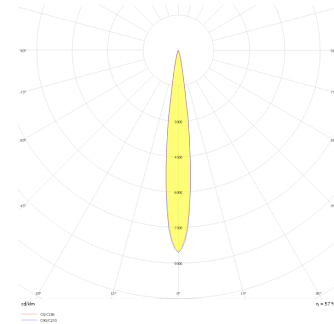

Dif M

DIF 010 020 009S 8040 10 30 SD 65 00

Sıva Üstü Armatür

Armatür Grubu	Sıva Üstü
Montaj Tipi	Sıva Üstü
Armatür Rengi	RAL 9006 - RAL 9005 - RAL 9010 - RAL 9016
Gövde	Alüminyum Ekstrüzyon □□
Optik	15° 30° 40° Reflektör & Şeffaf Difüzör
Işık Kaynağı	LED
Elektriksel Koruma Sınıfı	CLASS II
IP	65
IK	03
Çalışma Sıcaklığı	-20°C / +40°C
Işık Akısı	819
Tüketim Gücü	9
Armatür Verimliliği	91 lm/W
Renk Geri Verim (CRI)	>80
Işık Renk Sıcaklığı (CCT)	2700K/3000K/4000K/6500K
Renk Toleransı	< 3 SDCM
Driver Tipi	On/Off
Driver Markası	Tridonic
LED Markası	Samsung
Giriş Gerilimi / Frekans	220-240 V AC 50/60 Hz
Güç Faktörü	>0.9
Surge	1kV
THD (AKIM)	>%20
LED ömrü	>100.000 saat
Opsiyon	On-Off / Dali / 1-10V / Acil Durum Kiti

Teknik Çizim

Fotometrik Eğri

Dif M

DIF 010 020 009S 8040 10 30 SD 65 00

Sıva Üstü Armatür

Sipariş Kodu	Ürün Kodu	Güç (W)	Işık Akısı (LM)	CRI	CCT (K)	Optik	Ölçüler (mm)
	DIF 010 020 009S 8040 10 30 SD 65 00	9	819	>80	4000	30° Reflektör	Ø97x200