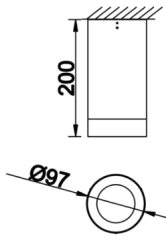

Dif M

DIF 010 020 009S 8040 10 30 SD 65 00

Sıva Üstü Armatür

Armatür Grubu	Sıva Üstü
Montaj Tipi	Sıva Üstü
Armatür Rengi	RAL 9006 - RAL 9005 - RAL 9010 - RAL 9016
Gövde	Alüminyum Ekstrüzyon □□
Optik	15° 30° 40° Reflektör & Şeffaf Difüzör
Işık Kaynağı	LED
Elektriksel Koruma Sınıfı	CLASS II
IP	65
IK	03
Çalışma Sıcaklığı	-20°C / +40°C
Işık Akısı	819
Tüketim Gücü	9
Armatür Verimliliği	91 lm/W
Renk Geri Verim (CRI)	>80
Işık Renk Sıcaklığı (CCT)	2700K/3000K/4000K/6500K
Renk Toleransı	< 3 SDCM
Driver Tipi	On/Off
Driver Markası	Tridonic
LED Markası	Samsung
Giriş Gerilimi / Frekans	220-240 V AC 50/60 Hz
Güç Faktörü	>0.9
Surge	1kV
THD (AKIM)	>%20
LED ömrü	>100.000 saat
Opsiyon	On-Off / Dali / 1-10V / Acil Durum Kiti

Teknik Çizim

Fotometrik Eğri

Dif M

DIF 010 020 009S 8040 10 30 SD 65 00

Sıva Üstü Armatür

Sipariş Kodu	Ürün Kodu	Güç (W)	Işık Akısı (LM)	CRI	CCT (K)	Optik	Ölçüler (mm)
	DIF 010 020 009S 8040 10 30 SD 65 00	9	819	>80	4000	30° Reflektör	Ø97x200