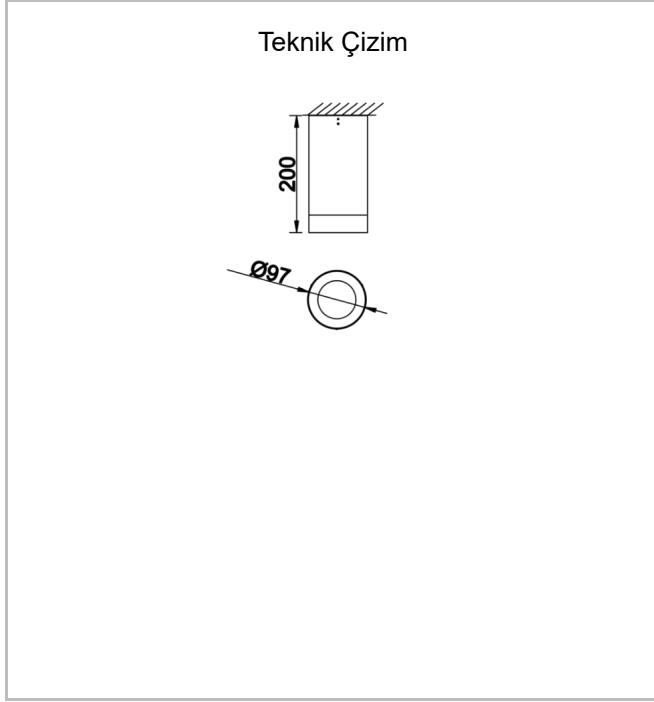

Teknik Çizim

Fotometrik Eğri

Dif M

DIF 010 020 009S 8040 10 30 SD 65 00

Sıva Üstü Armatür

Sipariş Kodu	Ürün Kodu	Güç (W)	Işık Akısı (LM)	CRI	CCT (K)	Optik	Ölçüler (mm)
	DIF 010 020 009S 8040 10 30 SD 65 00	9	819	>80	4000	30° Reflektör	Ø97x200