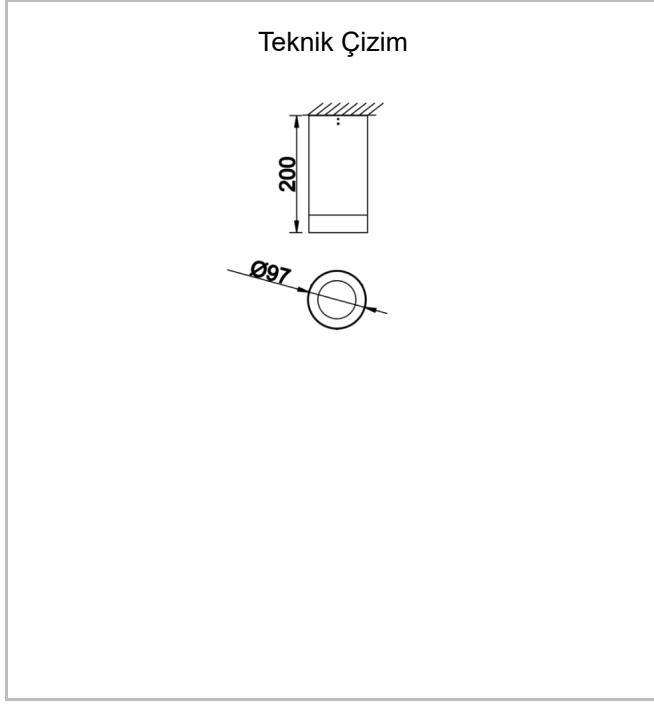

Teknik Çizim

Fotometrik Eğri

Dif M

DIF 010 020 018S 8040 10 15 SD 65 00

Sıva Üstü Armatür

Sipariş Kodu	Ürün Kodu	Güç (W)	Işık Akısı (LM)	CRI	CCT (K)	Optik	Ölçüler (mm)
	DIF 010 020 018S 8040 10 15 SD 65 00	18	1638	>80	4000	15° Reflektör	Ø97x200