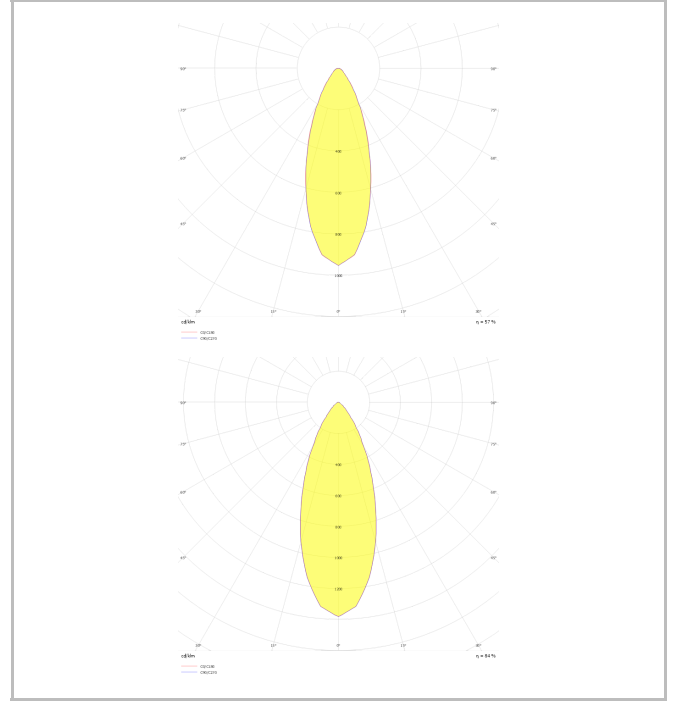

Dif M

DIF 010 020 018S 8040 10 15 SD 65 00

Sıva Üstü Armatür

Armatür Grubu	Sıva Üstü
Montaj Tipi	Sıva Üstü
Armatür Rengi	RAL 9006 - RAL 9005 - RAL 9010 - RAL 9016
Gövde	Alüminyum Ekstrüzyon □□
Optik	15° 30° 40° Reflektör & Şeffaf Difüzör
Işık Kaynağı	LED
Elektriksel Koruma Sınıfı	CLASS II
IP	65
IK	03
Çalışma Sıcaklığı	-20°C / +40°C
Işık Akısı	1638
Tüketim Gücü	18
Armatür Verimliliği	91 lm/W
Renkssel Geri Verim (CRI)	>80
Işık Renk Sıcaklığı (CCT)	2700K/3000K/4000K/6500K
Renk Toleransı	< 3 SDCM
Driver Tipi	On/Off
Driver Markası	Tridonic
LED Markası	Samsung
Giriş Gerilimi / Frekans	220-240 V AC 50/60 Hz
Güç Faktörü	>0.9
Surge	1kV
THD (AKIM)	>%20
LED ömrü	>100.000 saat
Opsiyon	On-Off / Dali / 1-10V / Acil Durum Kiti

Teknik Çizim

Fotometrik Eğri

Dif M

DIF 010 020 018S 8040 10 15 SD 65 00

Sıva Üstü Armatür

Sipariş Kodu	Ürün Kodu	Güç (W)	Işık Akısı (LM)	CRI	CCT (K)	Optik	Ölçüler (mm)
	DIF 010 020 018S 8040 10 15 SD 65 00	18	1638	>80	4000	15° Reflektör	Ø97x200