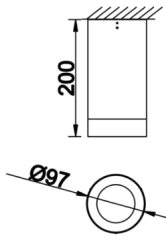

Dif M

DIF 010 020 018S 8040 10 15 SD 65 00

Sıva Üstü Armatür

Armatür Grubu	Sıva Üstü
Montaj Tipi	Sıva Üstü
Armatür Rengi	RAL 9006 - RAL 9005 - RAL 9010 - RAL 9016
Gövde	Alüminyum Ekstrüzyon □□
Optik	15° 30° 40° Reflektör & Şeffaf Difüzör
Işık Kaynağı	LED
Elektriksel Koruma Sınıfı	CLASS II
IP	65
IK	03
Çalışma Sıcaklığı	-20°C / +40°C
Işık Akısı	1638
Tüketim Gücü	18
Armatür Verimliliği	91 lm/W
Renkssel Geri Verim (CRI)	>80
Işık Renk Sıcaklığı (CCT)	2700K/3000K/4000K/6500K
Renk Toleransı	< 3 SDCM
Driver Tipi	On/Off
Driver Markası	Tridonic
LED Markası	Samsung
Giriş Gerilimi / Frekans	220-240 V AC 50/60 Hz
Güç Faktörü	>0.9
Surge	1kV
THD (AKIM)	>%20
LED ömrü	>100.000 saat
Opsiyon	On-Off / Dali / 1-10V / Acil Durum Kiti

Teknik Çizim

Fotometrik Eğri

Dif M

DIF 010 020 018S 8040 10 15 SD 65 00

Sıva Üstü Armatür

Sipariş Kodu	Ürün Kodu	Güç (W)	Işık Akısı (LM)	CRI	CCT (K)	Optik	Ölçüler (mm)
	DIF 010 020 018S 8040 10 15 SD 65 00	18	1638	>80	4000	15° Reflektör	Ø97x200