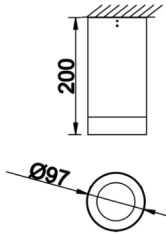

Dif M

DIF 010 020 018S 8040 10 15 SD 65 00

Sıva Üstü Armatür

Armatür Grubu	Sıva Üstü
Montaj Tipi	Sıva Üstü
Armatür Rengi	RAL 9006 - RAL 9005 - RAL 9010 - RAL 9016
Gövde	Alüminyum Ekstrüzyon □□
Optik	15° 30° 40° Reflektör & Şeffaf Difüzör
Işık Kaynağı	LED
Elektriksel Koruma Sınıfı	CLASS II
IP	65
IK	03
Çalışma Sıcaklığı	-20°C / +40°C
Işık Akısı	1638
Tüketim Gücü	18
Armatür Verimliliği	91 lm/W
Renk Geri Verim (CRI)	>80
Işık Renk Sıcaklığı (CCT)	2700K/3000K/4000K/6500K
Renk Toleransı	< 3 SDCM
Driver Tipi	On/Off
Driver Markası	Tridonic
LED Markası	Samsung
Giriş Gerilimi / Frekans	220-240 V AC 50/60 Hz
Güç Faktörü	>0.9
Surge	1kV
THD (AKIM)	>%20
LED ömrü	>100.000 saat
Opsiyon	On-Off / Dali / 1-10V / Acil Durum Kiti

Teknik Çizim

Fotometrik Eğri

Dif M

DIF 010 020 018S 8040 10 15 SD 65 00

Sıva Üstü Armatür

Sipariş Kodu	Ürün Kodu	Güç (W)	Işık Akısı (LM)	CRI	CCT (K)	Optik	Ölçüler (mm)
	DIF 010 020 018S 8040 10 15 SD 65 00	18	1638	>80	4000	15° Reflektör	Ø97x200