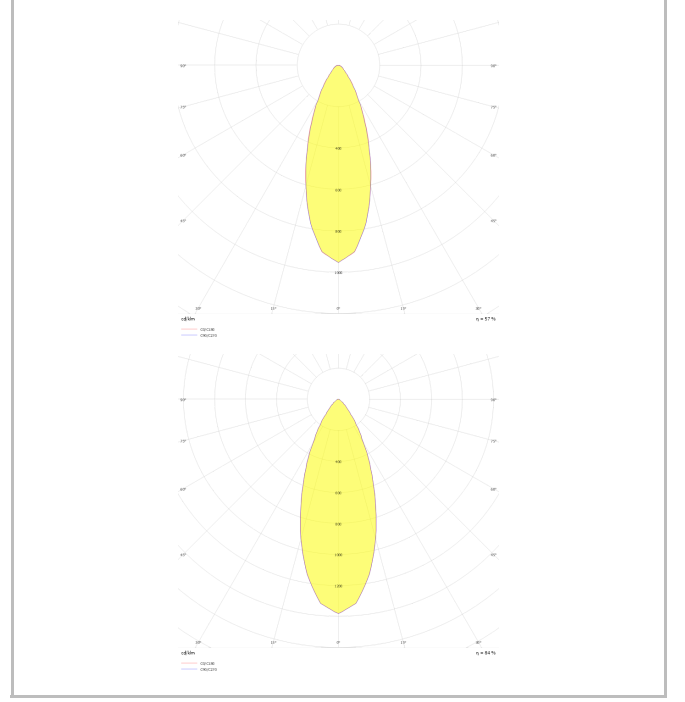

Dif M

DIF 010 020 018S 8040 10 15 SD 65 00

Sıva Üstü Armatür

Armatür Grubu	Sıva Üstü
Montaj Tipi	Sıva Üstü
Armatür Rengi	RAL 9006 - RAL 9005 - RAL 9010 - RAL 9016
Gövde	Alüminyum Ekstrüzyon □□
Optik	15° 30° 40° Reflektör & Şeffaf Difüzör
Işık Kaynağı	LED
Elektriksel Koruma Sınıfı	CLASS II
IP	65
IK	03
Çalışma Sıcaklığı	-20°C / +40°C
Işık Akısı	1638
Tüketim Gücü	18
Armatür Verimliliği	91 lm/W
Renk Geri Verim (CRI)	>80
Işık Renk Sıcaklığı (CCT)	2700K/3000K/4000K/6500K
Renk Toleransı	< 3 SDCM
Driver Tipi	On/Off
Driver Markası	Tridonic
LED Markası	Samsung
Giriş Gerilimi / Frekans	220-240 V AC 50/60 Hz
Güç Faktörü	>0.9
Surge	1kV
THD (AKIM)	>%20
LED ömrü	>100.000 saat
Opsiyon	On-Off / Dali / 1-10V / Acil Durum Kiti

Teknik Çizim

Fotometrik Eğri

Dif M

DIF 010 020 018S 8040 10 15 SD 65 00

Sıva Üstü Armatür

Sipariş Kodu	Ürün Kodu	Güç (W)	Işık Akısı (LM)	CRI	CCT (K)	Optik	Ölçüler (mm)
	DIF 010 020 018S 8040 10 15 SD 65 00	18	1638	>80	4000	15° Reflektör	Ø97x200