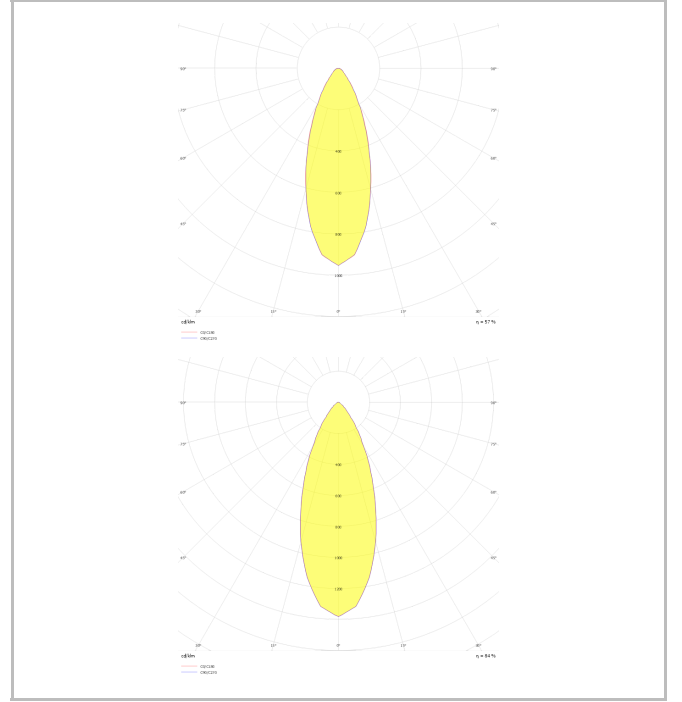

## Dif M

DIF 010 020 018S 8040 10 15 SD 65 00

Sıva Üstü Armatür

Sipariş Kodu	Ürün Kodu	Güç (W)	Işık Akısı (LM)	CRI	CCT (K)	Optik	Ölçüler (mm)
	DIF 010 020 018S 8040 10 15 SD 65 00	18	1638	>80	4000	15° Reflektör	Ø97x200