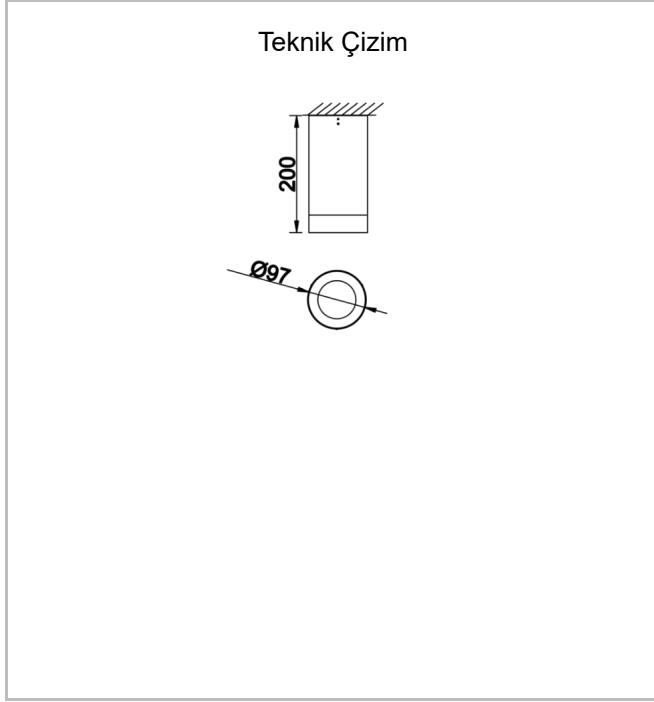

## Dif M

DIF 010 020 018S 8040 10 15 SD 65 00

Sıva Üstü Armatür

Sipariş Kodu	Ürün Kodu	Güç (W)	Işık Akısı (LM)	CRI	CCT (K)	Optik	Ölçüler (mm)
	DIF 010 020 018S 8040 10 15 SD 65 00	18	1638	>80	4000	15° Reflektör	Ø97x200