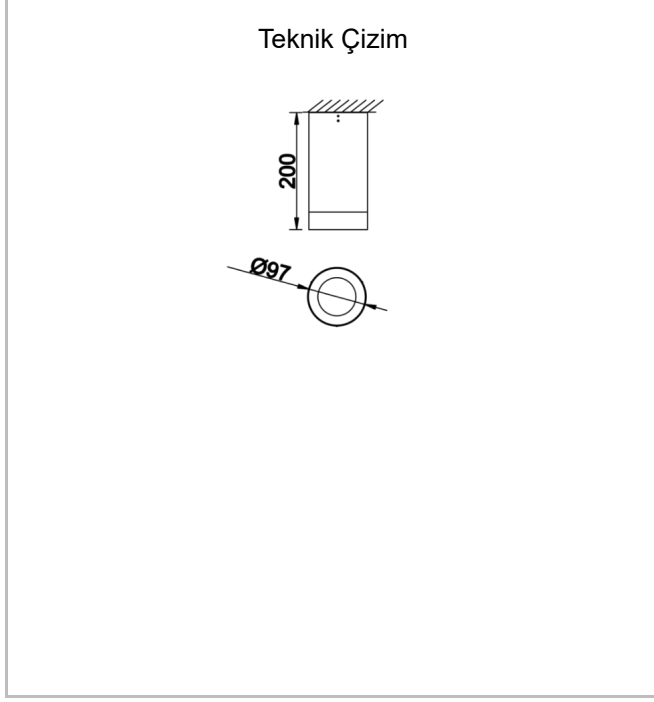

Teknik Çizim

Fotometrik Eğri

Dif M

DIF 010 020 018S 8040 10 15 SD 65 00

Sıva Üstü Armatür

Sipariş Kodu	Ürün Kodu	Güç (W)	Işık Akısı (LM)	CRI	CCT (K)	Optik	Ölçüler (mm)
	DIF 010 020 018S 8040 10 15 SD 65 00	18	1638	>80	4000	15° Reflektör	Ø97x200