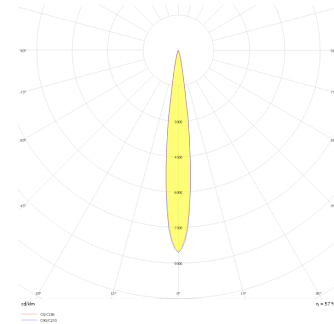

Dif M

DIF 010 020 018S 8040 10 15 SD 65 00

Sıva Üstü Armatür

Armatür Grubu	Sıva Üstü
Montaj Tipi	Sıva Üstü
Armatür Rengi	RAL 9006 - RAL 9005 - RAL 9010 - RAL 9016
Gövde	Alüminyum Ekstrüzyon □□
Optik	15° 30° 40° Reflektör & Şeffaf Difüzör
Işık Kaynağı	LED
Elektriksel Koruma Sınıfı	CLASS II
IP	65
IK	03
Çalışma Sıcaklığı	-20°C / +40°C
Işık Akısı	1638
Tüketim Gücü	18
Armatür Verimliliği	91 lm/W
Renk Geri Verim (CRI)	>80
Işık Renk Sıcaklığı (CCT)	2700K/3000K/4000K/6500K
Renk Toleransı	< 3 SDCM
Driver Tipi	On/Off
Driver Markası	Tridonic
LED Markası	Samsung
Giriş Gerilimi / Frekans	220-240 V AC 50/60 Hz
Güç Faktörü	>0.9
Surge	1kV
THD (AKIM)	>%20
LED ömrü	>100.000 saat
Opsiyon	On-Off / Dali / 1-10V / Acil Durum Kiti

Teknik Çizim

Fotometrik Eğri

Dif M

DIF 010 020 018S 8040 10 15 SD 65 00

Sıva Üstü Armatür

Sipariş Kodu	Ürün Kodu	Güç (W)	Işık Akısı (LM)	CRI	CCT (K)	Optik	Ölçüler (mm)
	DIF 010 020 018S 8040 10 15 SD 65 00	18	1638	>80	4000	15° Reflektör	Ø97x200