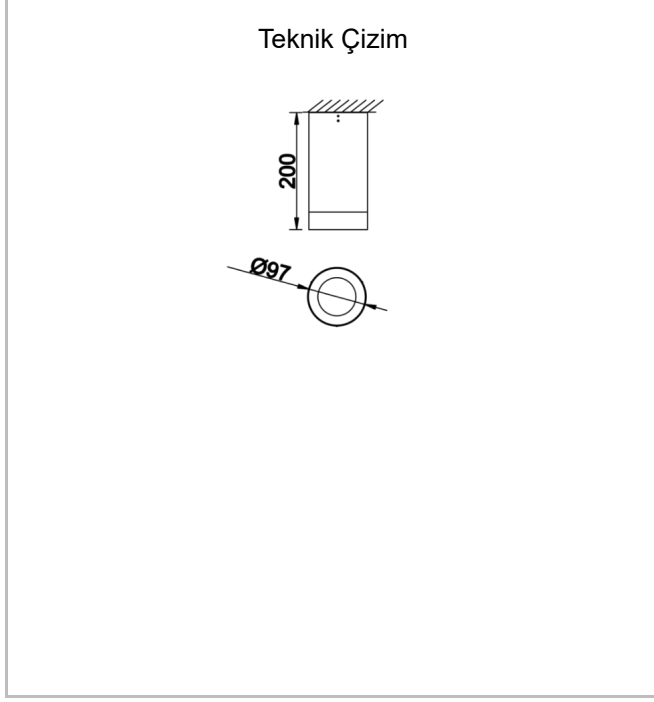

Teknik Çizim

Fotometrik Eğri

Dif M

DIF 010 020 013S 8040 10 15 SD 65 00

Sıva Üstü Armatür

Sipariş Kodu	Ürün Kodu	Güç (W)	Işık Akısı (LM)	CRI	CCT (K)	Optik	Ölçüler (mm)
	DIF 010 020 013S 8040 10 15 SD 65 00	13	1183	>80	4000	15° Reflektör	Ø97x200