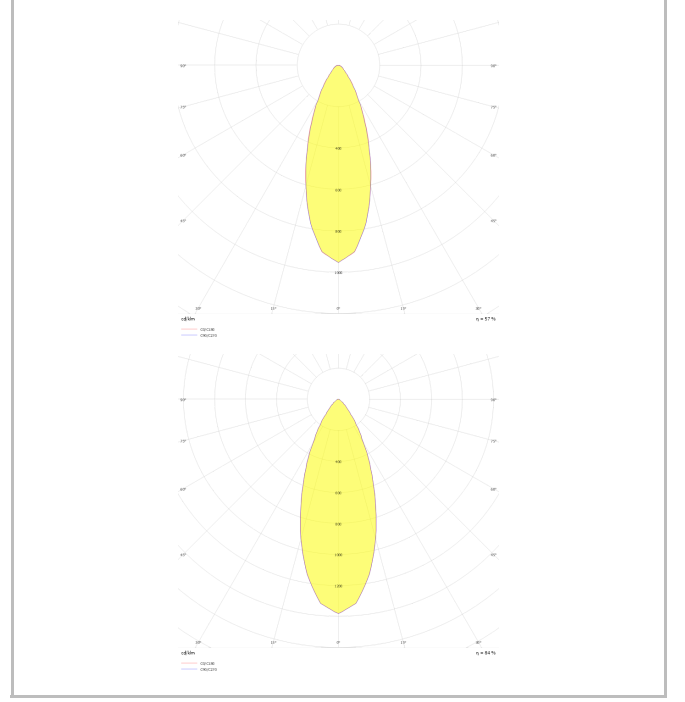

Dif M

DIF 010 020 013S 8040 10 15 SD 65 00

Sıva Üstü Armatür

Armatür Grubu	Sıva Üstü
Montaj Tipi	Sıva Üstü
Armatür Rengi	RAL 9006 - RAL 9005 - RAL 9010 - RAL 9016
Gövde	Alüminyum Ekstrüzyon □□
Optik	15° 30° 40° Reflektör & Şeffaf Difüzör
Işık Kaynağı	LED
Elektriksel Koruma Sınıfı	CLASS II
IP	65
IK	03
Çalışma Sıcaklığı	-20°C / +40°C
Işık Akısı	1183
Tüketim Gücü	13
Armatür Verimliliği	91 lm/W
Renkssel Geri Verim (CRI)	>80
Işık Renk Sıcaklığı (CCT)	2700K/3000K/4000K/6500K
Renk Toleransı	< 3 SDCM
Driver Tipi	On/Off
Driver Markası	Tridonic
LED Markası	Samsung
Giriş Gerilimi / Frekans	220-240 V AC 50/60 Hz
Güç Faktörü	>0.9
Surge	1kV
THD (AKIM)	>%20
LED ömrü	>100.000 saat
Opsiyon	On-Off / Dali / 1-10V / Acil Durum Kiti

Teknik Çizim

Fotometrik Eğri

Dif M

DIF 010 020 013S 8040 10 15 SD 65 00

Sıva Üstü Armatür

Sipariş Kodu	Ürün Kodu	Güç (W)	Işık Akısı (LM)	CRI	CCT (K)	Optik	Ölçüler (mm)
	DIF 010 020 013S 8040 10 15 SD 65 00	13	1183	>80	4000	15° Reflektör	Ø97x200