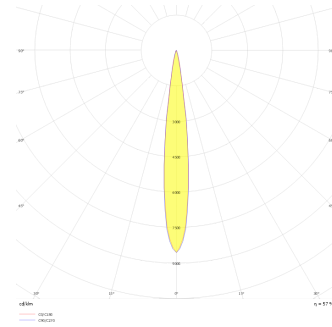

Dif M

DIF 010 020 013S 8040 10 15 SD 65 00

Sıva Üstü Armatür

Armatür Grubu	Sıva Üstü
Montaj Tipi	Sıva Üstü
Armatür Rengi	RAL 9006 - RAL 9005 - RAL 9010 - RAL 9016
Gövde	Alüminyum Ekstrüzyon □□
Optik	15° 30° 40° Reflektör & Şeffaf Difüzör
Işık Kaynağı	LED
Elektriksel Koruma Sınıfı	CLASS II
IP	65
IK	03
Çalışma Sıcaklığı	-20°C / +40°C
Işık Akısı	1183
Tüketim Gücü	13
Armatür Verimliliği	91 lm/W
Renkssel Geri Verim (CRI)	>80
Işık Renk Sıcaklığı (CCT)	2700K/3000K/4000K/6500K
Renk Toleransı	< 3 SDCM
Driver Tipi	On/Off
Driver Markası	Tridonic
LED Markası	Samsung
Giriş Gerilimi / Frekans	220-240 V AC 50/60 Hz
Güç Faktörü	>0.9
Surge	1kV
THD (AKIM)	>%20
LED ömrü	>100.000 saat
Opsiyon	On-Off / Dali / 1-10V / Acil Durum Kiti

Teknik Çizim

Fotometrik Eğri

Dif M

DIF 010 020 013S 8040 10 15 SD 65 00

Sıva Üstü Armatür

Sipariş Kodu	Ürün Kodu	Güç (W)	Işık Akısı (LM)	CRI	CCT (K)	Optik	Ölçüler (mm)
	DIF 010 020 013S 8040 10 15 SD 65 00	13	1183	>80	4000	15° Reflektör	Ø97x200