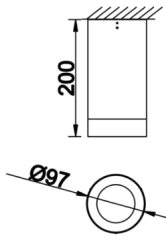

Dif M

DIF 010 020 013S 8040 10 15 SD 65 00

Sıva Üstü Armatür

Armatür Grubu	Sıva Üstü
Montaj Tipi	Sıva Üstü
Armatür Rengi	RAL 9006 - RAL 9005 - RAL 9010 - RAL 9016
Gövde	Alüminyum Ekstrüzyon □□
Optik	15° 30° 40° Reflektör & Şeffaf Difüzör
Işık Kaynağı	LED
Elektriksel Koruma Sınıfı	CLASS II
IP	65
IK	03
Çalışma Sıcaklığı	-20°C / +40°C
Işık Akısı	1183
Tüketim Gücü	13
Armatür Verimliliği	91 lm/W
Renkssel Geri Verim (CRI)	>80
Işık Renk Sıcaklığı (CCT)	2700K/3000K/4000K/6500K
Renk Toleransı	< 3 SDCM
Driver Tipi	On/Off
Driver Markası	Tridonic
LED Markası	Samsung
Giriş Gerilimi / Frekans	220-240 V AC 50/60 Hz
Güç Faktörü	>0.9
Surge	1kV
THD (AKIM)	>%20
LED ömrü	>100.000 saat
Opsiyon	On-Off / Dali / 1-10V / Acil Durum Kiti

Teknik Çizim

Fotometrik Eğri

Dif M

DIF 010 020 013S 8040 10 15 SD 65 00

Sıva Üstü Armatür

Sipariş Kodu	Ürün Kodu	Güç (W)	Işık Akısı (LM)	CRI	CCT (K)	Optik	Ölçüler (mm)
	DIF 010 020 013S 8040 10 15 SD 65 00	13	1183	>80	4000	15° Reflektör	Ø97x200