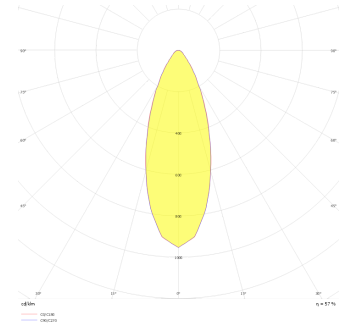

Dif S

DIF 008 018 007S 8040 10 30 SD 65 00

Sıva Üstü Armatür

Armatür Grubu	Sıva Üstü
Montaj Tipi	Sıva Üstü
Armatür Rengi	RAL 9006 - RAL 9005 - RAL 9010 - RAL 9016
Gövde	Alüminyum Ekstrüzyon □□
Optik	15° 30° 40° Reflektör & Şeffaf Difüzör
Işık Kaynağı	LED
Elektriksel Koruma Sınıfı	CLASS II
IP	65
IK	03
Çalışma Sıcaklığı	-20°C / +40°C
Işık Akısı	677
Tüketim Gücü	7
Armatür Verimliliği	91 lm/W
Renksel Geri Verim (CRI)	>80
Işık Renk Sıcaklığı (CCT)	2700K/3000K/4000K/6500K
Renk Toleransı	< 3 SDCM
Driver Tipi	On/Off
Driver Markası	Tridonic
LED Markası	Samsung
Giriş Gerilimi / Frekans	220-240 V AC 50/60 Hz
Güç Faktörü	>0.9
Surge	1kV
THD (AKIM)	>%20
LED ömrü	>100.000 saat
Opsiyon	On-Off / Dali / 1-10V / Acil Durum Kiti

Teknik Çizim

Fotometrik Eğri

Sipariş Kodu	Ürün Kodu	Güç (W)	Işık Akısı (LM)	CRI	CCT (K)	Optik	Ölçüler (mm)
	DIF 008 018 007S 8040 10 30 SD 65 00	7	677	>80	4000	30° Reflektör	Ø77x178

www.atelaydinlatma.com