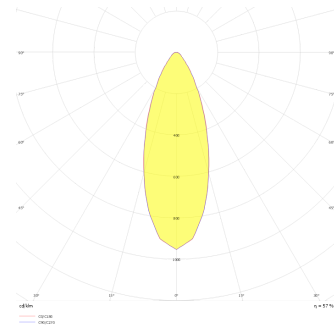

Dif S

DIF 008 018 007S 8040 10 30 SD 65 00

Sıva Üstü Armatür

Armatür Grubu	Sıva Üstü
Montaj Tipi	Sıva Üstü
Armatür Rengi	RAL 9006 - RAL 9005 - RAL 9010 - RAL 9016
Gövde	Alüminyum Ekstrüzyon □□
Optik	15° 30° 40° Reflektör & Şeffaf Difüzör
Işık Kaynağı	LED
Elektriksel Koruma Sınıfı	CLASS II
IP	65
IK	03
Çalışma Sıcaklığı	-20°C / +40°C
Işık Akısı	677
Tüketim Gücü	7
Armatür Verimliliği	91 lm/W
Renk Geri Verim (CRI)	>80
Işık Renk Sıcaklığı (CCT)	2700K/3000K/4000K/6500K
Renk Toleransı	< 3 SDCM
Driver Tipi	On/Off
Driver Markası	Tridonic
LED Markası	Samsung
Giriş Gerilimi / Frekans	220-240 V AC 50/60 Hz
Güç Faktörü	>0.9
Surge	1kV
THD (AKIM)	>%20
LED ömrü	>100.000 saat
Opsiyon	On-Off / Dali / 1-10V / Acil Durum Kiti

Teknik Çizim

Fotometrik Eğri

Sipariş Kodu	Ürün Kodu	Güç (W)	Işık Akısı (LM)	CRI	CCT (K)	Optik	Ölçüler (mm)
	DIF 008 018 007S 8040 10 30 SD 65 00	7	677	>80	4000	30° Reflektör	Ø77x178

www.atelaydinlatma.com