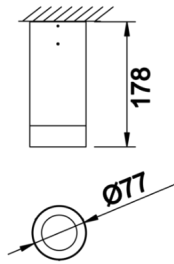

Dif S

DIF 008 018 007S 8040 10 30 SD 65 00

Sıva Üstü Armatür

Armatür Grubu	Sıva Üstü
Montaj Tipi	Sıva Üstü
Armatür Rengi	RAL 9006 - RAL 9005 - RAL 9010 - RAL 9016
Gövde	Alüminyum Ekstrüzyon □□
Optik	15° 30° 40° Reflektör & Şeffaf Difüzör
Işık Kaynağı	LED
Elektriksel Koruma Sınıfı	CLASS II
IP	65
IK	03
Çalışma Sıcaklığı	-20°C / +40°C
Işık Akısı	677
Tüketim Gücü	7
Armatür Verimliliği	91 lm/W
Renk Geri Verim (CRI)	>80
Işık Renk Sıcaklığı (CCT)	2700K/3000K/4000K/6500K
Renk Toleransı	< 3 SDCM
Driver Tipi	On/Off
Driver Markası	Tridonic
LED Markası	Samsung
Giriş Gerilimi / Frekans	220-240 V AC 50/60 Hz
Güç Faktörü	>0.9
Surge	1kV
THD (AKIM)	>%20
LED ömrü	>100.000 saat
Opsiyon	On-Off / Dali / 1-10V / Acil Durum Kiti

Teknik Çizim

Fotometrik Eğri

Sipariş Kodu	Ürün Kodu	Güç (W)	Işık Akısı (LM)	CRI	CCT (K)	Optik	Ölçüler (mm)
	DIF 008 018 007S 8040 10 30 SD 65 00	7	677	>80	4000	30° Reflektör	Ø77x178

www.atelaydinlatma.com