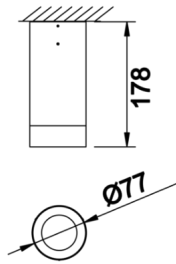

Dif S

DIF 008 018 013S 8040 10 15 SD 65 00

Sıva Üstü Armatür

Armatür Grubu	Sıva Üstü
Montaj Tipi	Sıva Üstü
Armatür Rengi	RAL 9006 - RAL 9005 - RAL 9010 - RAL 9016
Gövde	Alüminyum Ekstrüzyon □□
Optik	15° 30° 40° Reflektör & Şeffaf Difüzör
Işık Kaynağı	LED
Elektriksel Koruma Sınıfı	CLASS II
IP	65
IK	03
Çalışma Sıcaklığı	-20°C / +40°C
Işık Akısı	1183
Tüketim Gücü	13
Armatür Verimliliği	91 lm/W
Renkset Geri Verim (CRI)	>80
Işık Renk Sıcaklığı (CCT)	2700K/3000K/4000K/6500K
Renk Toleransı	< 3 SDCM
Driver Tipi	On/Off
Driver Markası	Tridonic
LED Markası	Samsung
Giriş Gerilimi / Frekans	220-240 V AC 50/60 Hz
Güç Faktörü	>0.9
Surge	1kV
THD (AKIM)	>%20
LED ömrü	>100.000 saat
Opsiyon	On-Off / Dali / 1-10V / Acil Durum Kiti

Teknik Çizim

Fotometrik Eğri

Sipariş Kodu	Ürün Kodu	Güç (W)	Işık Akısı (LM)	CRI	CCT (K)	Optik	Ölçüler (mm)
	DIF 008 018 013S 8040 10 15 SD 65 00	13	1183	>80	4000	15° Reflektör	Ø77x178

www.atelaydinlatma.com