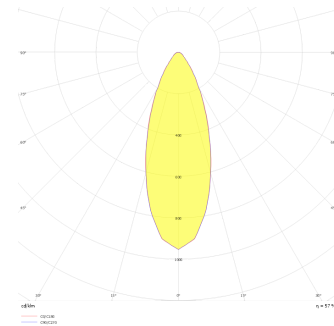

Dif S

DIF 008 018 013S 8040 10 15 SD 65 00

Sıva Üstü Armatür

Armatür Grubu	Sıva Üstü
Montaj Tipi	Sıva Üstü
Armatür Rengi	RAL 9006 - RAL 9005 - RAL 9010 - RAL 9016
Gövde	Alüminyum Ekstrüzyon □□
Optik	15° 30° 40° Reflektör & Şeffaf Difüzör
Işık Kaynağı	LED
Elektriksel Koruma Sınıfı	CLASS II
IP	65
IK	03
Çalışma Sıcaklığı	-20°C / +40°C
Işık Akısı	1183
Tüketim Gücü	13
Armatür Verimliliği	91 lm/W
Renkset Geri Verim (CRI)	>80
Işık Renk Sıcaklığı (CCT)	2700K/3000K/4000K/6500K
Renk Toleransı	< 3 SDCM
Driver Tipi	On/Off
Driver Markası	Tridonic
LED Markası	Samsung
Giriş Gerilimi / Frekans	220-240 V AC 50/60 Hz
Güç Faktörü	>0.9
Surge	1kV
THD (AKIM)	>%20
LED ömrü	>100.000 saat
Opsiyon	On-Off / Dali / 1-10V / Acil Durum Kiti

Teknik Çizim

Fotometrik Eğri

Sipariş Kodu	Ürün Kodu	Güç (W)	Işık Akısı (LM)	CRI	CCT (K)	Optik	Ölçüler (mm)
	DIF 008 018 013S 8040 10 15 SD 65 00	13	1183	>80	4000	15° Reflektör	Ø77x178

www.atelaydinlatma.com