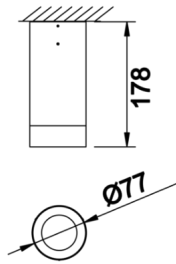

Dif S

DIF 008 018 009S 8040 10 15 SD 65 00

Sıva Üstü Armatür

Armatür Grubu	Sıva Üstü
Montaj Tipi	Sıva Üstü
Armatür Rengi	RAL 9006 - RAL 9005 - RAL 9010 - RAL 9016
Gövde	Alüminyum Ekstrüzyon □□
Optik	15° 30° 40° Reflektör & Şeffaf Difüzör
Işık Kaynağı	LED
Elektriksel Koruma Sınıfı	CLASS II
IP	65
IK	03
Çalışma Sıcaklığı	-20°C / +40°C
Işık Akısı	819
Tüketim Gücü	9
Armatür Verimliliği	91 lm/W
Renksel Geri Verim (CRI)	>80
Işık Renk Sıcaklığı (CCT)	2700K/3000K/4000K/6500K
Renk Toleransı	< 3 SDCM
Driver Tipi	On/Off
Driver Markası	Tridonic
LED Markası	Samsung
Giriş Gerilimi / Frekans	220-240 V AC 50/60 Hz
Güç Faktörü	>0.9
Surge	1kV
THD (AKIM)	>%20
LED ömrü	>100.000 saat
Opsiyon	On-Off / Dali / 1-10V / Acil Durum Kiti

Teknik Çizim

Fotometrik Eğri

Sipariş Kodu	Ürün Kodu	Güç (W)	Işık Akısı (LM)	CRI	CCT (K)	Optik	Ölçüler (mm)
	DIF 008 018 009S 8040 10 15 SD 65 00	9	819	>80	4000	15° Reflektör	Ø77x178

www.atelaydinlatma.com