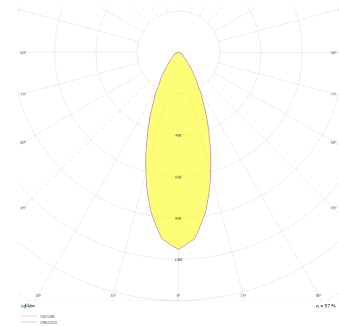

# Dif S

DIF 008 018 009S 8040 10 15 SD 65 00

Sıva Üstü Armatür

<b>Armatür Grubu</b>	Sıva Üstü
<b>Montaj Tipi</b>	Sıva Üstü
<b>Armatür Rengi</b>	RAL 9006 - RAL 9005 - RAL 9010 - RAL 9016
<b>Gövde</b>	Alüminyum Ekstrüzyon □□
<b>Optik</b>	15° 30° 40° Reflektör & Şeffaf Difüzör
<b>Işık Kaynağı</b>	LED
<b>Elektriksel Koruma Sınıfı</b>	CLASS II
<b>IP</b>	65
<b>IK</b>	03
<b>Çalışma Sıcaklığı</b>	-20°C / +40°C
<b>Işık Akısı</b>	819
<b>Tüketim Gücü</b>	9
<b>Armatür Verimliliği</b>	91 lm/W
<b>Renksel Geri Verim (CRI)</b>	>80
<b>Işık Renk Sıcaklığı (CCT)</b>	2700K/3000K/4000K/6500K
<b>Renk Toleransı</b>	< 3 SDCM
<b>Driver Tipi</b>	On/Off
<b>Driver Markası</b>	Tridonic
<b>LED Markası</b>	Samsung
<b>Giriş Gerilimi / Frekans</b>	220-240 V AC 50/60 Hz
<b>Güç Faktörü</b>	>0.9
<b>Surge</b>	1kV
<b>THD (AKIM)</b>	>%20
<b>LED ömrü</b>	>100.000 saat
<b>Opsiyon</b>	On-Off / Dali / 1-10V / Acil Durum Kiti

Teknik Çizim

Fotometrik Eğri

Sipariş Kodu	Ürün Kodu	Güç (W)	Işık Akısı (LM)	CRI	CCT (K)	Optik	Ölçüler (mm)
	DIF 008 018 009S 8040 10 15 SD 65 00	9	819	>80	4000	15° Reflektör	Ø77x178

[www.atelaydinlatma.com](http://www.atelaydinlatma.com)