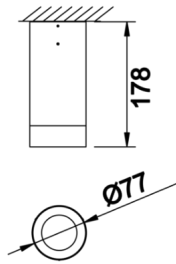

# Dif S

DIF 008 018 009S 8040 10 15 SD 65 00

Sıva Üstü Armatür

<b>Armatür Grubu</b>	Sıva Üstü
<b>Montaj Tipi</b>	Sıva Üstü
<b>Armatür Rengi</b>	RAL 9006 - RAL 9005 - RAL 9010 - RAL 9016
<b>Gövde</b>	Alüminyum Ekstrüzyon □□
<b>Optik</b>	15° 30° 40° Reflektör & Şeffaf Difüzör
<b>Işık Kaynağı</b>	LED
<b>Elektriksel Koruma Sınıfı</b>	CLASS II
<b>IP</b>	65
<b>IK</b>	03
<b>Çalışma Sıcaklığı</b>	-20°C / +40°C
<b>Işık Akısı</b>	819
<b>Tüketim Gücü</b>	9
<b>Armatür Verimliliği</b>	91 lm/W
<b>Renksel Geri Verim (CRI)</b>	>80
<b>Işık Renk Sıcaklığı (CCT)</b>	2700K/3000K/4000K/6500K
<b>Renk Toleransı</b>	< 3 SDCM
<b>Driver Tipi</b>	On/Off
<b>Driver Markası</b>	Tridonic
<b>LED Markası</b>	Samsung
<b>Giriş Gerilimi / Frekans</b>	220-240 V AC 50/60 Hz
<b>Güç Faktörü</b>	>0.9
<b>Surge</b>	1kV
<b>THD (AKIM)</b>	>%20
<b>LED ömrü</b>	>100.000 saat
<b>Opsiyon</b>	On-Off / Dali / 1-10V / Acil Durum Kiti

Teknik Çizim

Fotometrik Eğri

Sipariş Kodu	Ürün Kodu	Güç (W)	Işık Akısı (LM)	CRI	CCT (K)	Optik	Ölçüler (mm)
	DIF 008 018 009S 8040 10 15 SD 65 00	9	819	>80	4000	15° Reflektör	Ø77x178

[www.atelaydinlatma.com](http://www.atelaydinlatma.com)