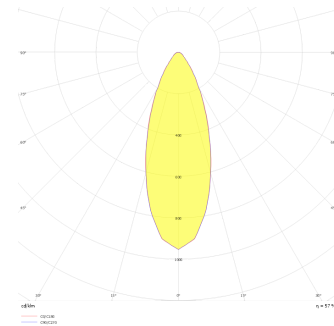

Dif S

DIF 008 018 009S 8040 10 15 SD 65 00

Sıva Üstü Armatür

Armatür Grubu	Sıva Üstü
Montaj Tipi	Sıva Üstü
Armatür Rengi	RAL 9006 - RAL 9005 - RAL 9010 - RAL 9016
Gövde	Alüminyum Ekstrüzyon □□
Optik	15° 30° 40° Reflektör & Şeffaf Difüzör
Işık Kaynağı	LED
Elektriksel Koruma Sınıfı	CLASS II
IP	65
IK	03
Çalışma Sıcaklığı	-20°C / +40°C
Işık Akısı	819
Tüketim Gücü	9
Armatür Verimliliği	91 lm/W
Renksel Geri Verim (CRI)	>80
Işık Renk Sıcaklığı (CCT)	2700K/3000K/4000K/6500K
Renk Toleransı	< 3 SDCM
Driver Tipi	On/Off
Driver Markası	Tridonic
LED Markası	Samsung
Giriş Gerilimi / Frekans	220-240 V AC 50/60 Hz
Güç Faktörü	>0.9
Surge	1kV
THD (AKIM)	>%20
LED ömrü	>100.000 saat
Opsiyon	On-Off / Dali / 1-10V / Acil Durum Kiti

Teknik Çizim

Fotometrik Eğri

Sipariş Kodu	Ürün Kodu	Güç (W)	Işık Akısı (LM)	CRI	CCT (K)	Optik	Ölçüler (mm)
	DIF 008 018 009S 8040 10 15 SD 65 00	9	819	>80	4000	15° Reflektör	Ø77x178

www.atelaydinlatma.com