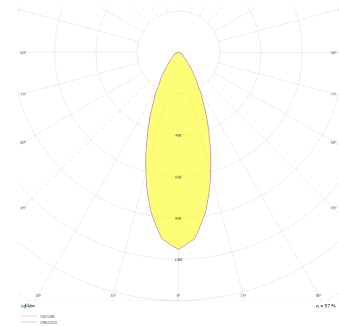

Dif S

DIF 008 018 009S 8040 10 15 SD 65 00

Sıva Üstü Armatür

Armatür Grubu	Sıva Üstü
Montaj Tipi	Sıva Üstü
Armatür Rengi	RAL 9006 - RAL 9005 - RAL 9010 - RAL 9016
Gövde	Alüminyum Ekstrüzyon □□
Optik	15° 30° 40° Reflektör & Şeffaf Difüzör
Işık Kaynağı	LED
Elektriksel Koruma Sınıfı	CLASS II
IP	65
IK	03
Çalışma Sıcaklığı	-20°C / +40°C
Işık Akısı	819
Tüketim Gücü	9
Armatür Verimliliği	91 lm/W
Renkset Geri Verim (CRI)	>80
Işık Renk Sıcaklığı (CCT)	2700K/3000K/4000K/6500K
Renk Toleransı	< 3 SDCM
Driver Tipi	On/Off
Driver Markası	Tridonic
LED Markası	Samsung
Giriş Gerilimi / Frekans	220-240 V AC 50/60 Hz
Güç Faktörü	>0.9
Surge	1kV
THD (AKIM)	>%20
LED ömrü	>100.000 saat
Opsiyon	On-Off / Dali / 1-10V / Acil Durum Kiti

Teknik Çizim

Fotometrik Eğri

Sipariş Kodu	Ürün Kodu	Güç (W)	Işık Akısı (LM)	CRI	CCT (K)	Optik	Ölçüler (mm)
	DIF 008 018 009S 8040 10 15 SD 65 00	9	819	>80	4000	15° Reflektör	Ø77x178

www.atelaydinlatma.com