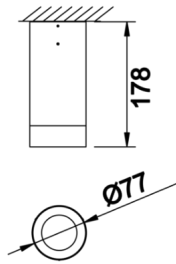

# Dif S

DIF 008 018 007S 8040 10 15 SD 65 00

Sıva Üstü Armatür

<b>Armatür Grubu</b>	Sıva Üstü
<b>Montaj Tipi</b>	Sıva Üstü
<b>Armatür Rengi</b>	RAL 9006 - RAL 9005 - RAL 9010 - RAL 9016
<b>Gövde</b>	Alüminyum Ekstrüzyon □□
<b>Optik</b>	15° 30° 40° Reflektör & Şeffaf Difüzör
<b>Işık Kaynağı</b>	LED
<b>Elektriksel Koruma Sınıfı</b>	CLASS II
<b>IP</b>	65
<b>IK</b>	03
<b>Çalışma Sıcaklığı</b>	-20°C / +40°C
<b>Işık Akısı</b>	677
<b>Tüketim Gücü</b>	7
<b>Armatür Verimliliği</b>	91 lm/W
<b>Renkset Geri Verim (CRI)</b>	>80
<b>Işık Renk Sıcaklığı (CCT)</b>	2700K/3000K/4000K/6500K
<b>Renk Toleransı</b>	< 3 SDCM
<b>Driver Tipi</b>	On/Off
<b>Driver Markası</b>	Tridonic
<b>LED Markası</b>	Samsung
<b>Giriş Gerilimi / Frekans</b>	220-240 V AC 50/60 Hz
<b>Güç Faktörü</b>	>0.9
<b>Surge</b>	1kV
<b>THD (AKIM)</b>	>%20
<b>LED ömrü</b>	>100.000 saat
<b>Opsiyon</b>	On-Off / Dali / 1-10V / Acil Durum Kiti

Teknik Çizim

Fotometrik Eğri

Sipariş Kodu	Ürün Kodu	Güç (W)	Işık Akısı (LM)	CRI	CCT (K)	Optik	Ölçüler (mm)
	DIF 008 018 007S 8040 10 15 SD 65 00	7	677	>80	4000	15° Reflektör	Ø77x178

[www.atelaydinlatma.com](http://www.atelaydinlatma.com)