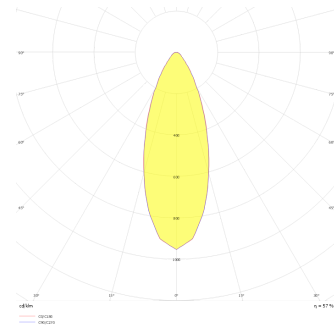

# Dif S

DIF 008 018 007S 8040 10 15 SD 65 00

Sıva Üstü Armatür

<b>Armatür Grubu</b>	Sıva Üstü
<b>Montaj Tipi</b>	Sıva Üstü
<b>Armatür Rengi</b>	RAL 9006 - RAL 9005 - RAL 9010 - RAL 9016
<b>Gövde</b>	Alüminyum Ekstrüzyon □□
<b>Optik</b>	15° 30° 40° Reflektör & Şeffaf Difüzör
<b>Işık Kaynağı</b>	LED
<b>Elektriksel Koruma Sınıfı</b>	CLASS II
<b>IP</b>	65
<b>IK</b>	03
<b>Çalışma Sıcaklığı</b>	-20°C / +40°C
<b>Işık Akısı</b>	677
<b>Tüketim Gücü</b>	7
<b>Armatür Verimliliği</b>	91 lm/W
<b>Renkset Geri Verim (CRI)</b>	>80
<b>Işık Renk Sıcaklığı (CCT)</b>	2700K/3000K/4000K/6500K
<b>Renk Toleransı</b>	< 3 SDCM
<b>Driver Tipi</b>	On/Off
<b>Driver Markası</b>	Tridonic
<b>LED Markası</b>	Samsung
<b>Giriş Gerilimi / Frekans</b>	220-240 V AC 50/60 Hz
<b>Güç Faktörü</b>	>0.9
<b>Surge</b>	1kV
<b>THD (AKIM)</b>	>%20
<b>LED ömrü</b>	>100.000 saat
<b>Opsiyon</b>	On-Off / Dali / 1-10V / Acil Durum Kiti

Teknik Çizim

Fotometrik Eğri

Sipariş Kodu	Ürün Kodu	Güç (W)	Işık Akısı (LM)	CRI	CCT (K)	Optik	Ölçüler (mm)
	DIF 008 018 007S 8040 10 15 SD 65 00	7	677	>80	4000	15° Reflektör	Ø77x178

[www.atelaydinlatma.com](http://www.atelaydinlatma.com)