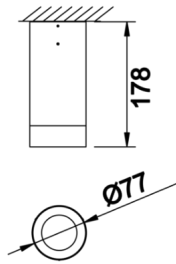

Dif S

DIF 008 018 007S 8040 10 15 SD 65 00

Sıva Üstü Armatür

Armatür Grubu	Sıva Üstü
Montaj Tipi	Sıva Üstü
Armatür Rengi	RAL 9006 - RAL 9005 - RAL 9010 - RAL 9016
Gövde	Alüminyum Ekstrüzyon □□
Optik	15° 30° 40° Reflektör & Şeffaf Difüzör
Işık Kaynağı	LED
Elektriksel Koruma Sınıfı	CLASS II
IP	65
IK	03
Çalışma Sıcaklığı	-20°C / +40°C
Işık Akısı	677
Tüketim Gücü	7
Armatür Verimliliği	91 lm/W
Renkset Geri Verim (CRI)	>80
Işık Renk Sıcaklığı (CCT)	2700K/3000K/4000K/6500K
Renk Toleransı	< 3 SDCM
Driver Tipi	On/Off
Driver Markası	Tridonic
LED Markası	Samsung
Giriş Gerilimi / Frekans	220-240 V AC 50/60 Hz
Güç Faktörü	>0.9
Surge	1kV
THD (AKIM)	>%20
LED ömrü	>100.000 saat
Opsiyon	On-Off / Dali / 1-10V / Acil Durum Kiti

Teknik Çizim

Fotometrik Eğri

Sipariş Kodu	Ürün Kodu	Güç (W)	Işık Akısı (LM)	CRI	CCT (K)	Optik	Ölçüler (mm)
	DIF 008 018 007S 8040 10 15 SD 65 00	7	677	>80	4000	15° Reflektör	Ø77x178

www.atelaydinlatma.com