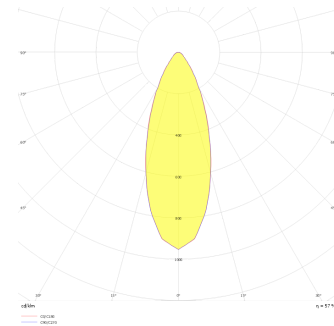

Dif S

DIF 008 018 007S 8040 10 15 SD 65 00

Sıva Üstü Armatür

Armatür Grubu	Sıva Üstü
Montaj Tipi	Sıva Üstü
Armatür Rengi	RAL 9006 - RAL 9005 - RAL 9010 - RAL 9016
Gövde	Alüminyum Ekstrüzyon □□
Optik	15° 30° 40° Reflektör & Şeffaf Difüzör
Işık Kaynağı	LED
Elektriksel Koruma Sınıfı	CLASS II
IP	65
IK	03
Çalışma Sıcaklığı	-20°C / +40°C
Işık Akısı	677
Tüketim Gücü	7
Armatür Verimliliği	91 lm/W
Renkset Geri Verim (CRI)	>80
Işık Renk Sıcaklığı (CCT)	2700K/3000K/4000K/6500K
Renk Toleransı	< 3 SDCM
Driver Tipi	On/Off
Driver Markası	Tridonic
LED Markası	Samsung
Giriş Gerilimi / Frekans	220-240 V AC 50/60 Hz
Güç Faktörü	>0.9
Surge	1kV
THD (AKIM)	>%20
LED ömrü	>100.000 saat
Opsiyon	On-Off / Dali / 1-10V / Acil Durum Kiti

Teknik Çizim

Fotometrik Eğri

Sipariş Kodu	Ürün Kodu	Güç (W)	Işık Akısı (LM)	CRI	CCT (K)	Optik	Ölçüler (mm)
	DIF 008 018 007S 8040 10 15 SD 65 00	7	677	>80	4000	15° Reflektör	Ø77x178

www.atelaydinlatma.com