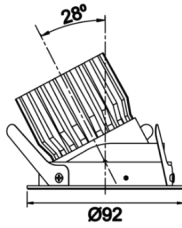

Zagreb

BDP 009 007 013A 9040 10 40 SD 44 RT

Sıva Altı Downlight & Spot Armatür

Armatür Grubu	Downlight & Spot
Montaj Tipi	Sıva Altı
Armatür Rengi	RAL 9005 - RAL 9010 - RAL 9006
Gövde	Alüminyum Ekstrüzyon
Optik	15° 30° 40° Reflektör & Şeffaf Difüzör
Işık Kaynağı	LED
Elektriksel Koruma Sınıfı	CLASS II
IP	40
IK	02
Çalışma Sıcaklığı	-20°C / +40°C
Işık Akısı	1183
Tüketim Gücü	13
Armatür Verimliliği	91 lm/W
Renk Geri Verim (CRI)	>80
Işık Renk Sıcaklığı (CCT)	2700K/3000K/4000K/6500K
Renk Toleransı	< 3 SDCM
Driver Tipi	On/Off
Driver Markası	Tridonic
LED Markası	Samsung
Giriş Gerilimi / Frekans	220-240 V AC 50/60 Hz
Güç Faktörü	>0.9
Surge	1kV
THD (AKIM)	>%20
LED ömrü	>50.000 saat
Opsiyon	On-Off / Dali / 1-10V / Acil Durum Kiti

Teknik Çizim

Fotometrik Eğri

Sipariş Kodu	Ürün Kodu	Güç (W)	Işık Akısı (LM)	CRI	CCT (K)	Optik	Ölçüler (mm)
13004061	BDP 009 007 013A 9040 10 40 SD 44 RT	13	1183	>80	4000	40° Reflektör	Ø92

www.atelaydinlatma.com