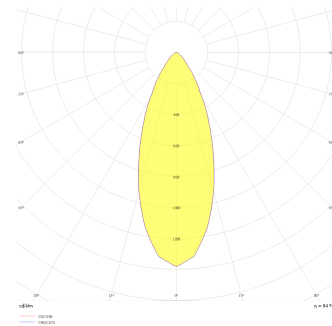

# Zagreb

BDP 009 007 013A 9040 10 40 SD 44 RT

Sıva Altı Downlight & Spot Armatür

<b>Armatür Grubu</b>	Downlight & Spot
<b>Montaj Tipi</b>	Sıva Altı
<b>Armatür Rengi</b>	RAL 9005 - RAL 9010 - RAL 9006
<b>Gövde</b>	Alüminyum Ekstrüzyon
<b>Optik</b>	15° 30° 40° Reflektör & Şeffaf Difüzör
<b>Işık Kaynağı</b>	LED
<b>Elektriksel Koruma Sınıfı</b>	CLASS II
<b>IP</b>	40
<b>IK</b>	02
<b>Çalışma Sıcaklığı</b>	-20°C / +40°C
<b>Işık Akısı</b>	1183
<b>Tüketim Gücü</b>	13
<b>Armatür Verimliliği</b>	91 lm/W
<b>Renk Geri Verim (CRI)</b>	>80
<b>Işık Renk Sıcaklığı (CCT)</b>	2700K/3000K/4000K/6500K
<b>Renk Toleransı</b>	< 3 SDCM
<b>Driver Tipi</b>	On/Off
<b>Driver Markası</b>	Tridonic
<b>LED Markası</b>	Samsung
<b>Giriş Gerilimi / Frekans</b>	220-240 V AC 50/60 Hz
<b>Güç Faktörü</b>	>0.9
<b>Surge</b>	1kV
<b>THD (AKIM)</b>	>%20
<b>LED ömrü</b>	>50.000 saat
<b>Opsiyon</b>	On-Off / Dali / 1-10V / Acil Durum Kiti

Teknik Çizim

Fotometrik Eğri

Sipariş Kodu	Ürün Kodu	Güç (W)	Işık Akısı (LM)	CRI	CCT (K)	Optik	Ölçüler (mm)
13004061	BDP 009 007 013A 9040 10 40 SD 44 RT	13	1183	>80	4000	40° Reflektör	Ø92

www.atelaydinlatma.com