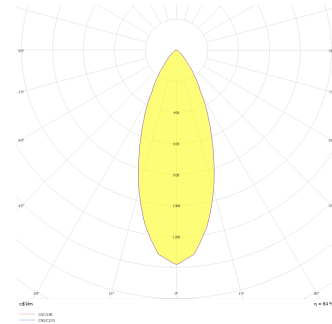

# Zagreb

BDP 009 007 013A 9040 10 40 SD 44 RT

Sıva Altı Downlight & Spot Armatür

<b>Armatür Grubu</b>	Downlight & Spot
<b>Montaj Tipi</b>	Sıva Altı
<b>Armatür Rengi</b>	RAL 9005 - RAL 9010 - RAL 9006
<b>Gövde</b>	Alüminyum Ekstrüzyon
<b>Optik</b>	15° 30° 40° Reflektör & Şeffaf Difüzör
<b>Işık Kaynağı</b>	LED
<b>Elektriksel Koruma Sınıfı</b>	CLASS II
<b>IP</b>	40
<b>IK</b>	02
<b>Çalışma Sıcaklığı</b>	-20°C / +40°C
<b>Işık Akısı</b>	1183
<b>Tüketim Gücü</b>	13
<b>Armatür Verimliliği</b>	91 lm/W
<b>Renksel Geri Verim (CRI)</b>	>80
<b>Işık Renk Sıcaklığı (CCT)</b>	2700K/3000K/4000K/6500K
<b>Renk Toleransı</b>	< 3 SDCM
<b>Driver Tipi</b>	On/Off
<b>Driver Markası</b>	Tridonic
<b>LED Markası</b>	Samsung
<b>Giriş Gerilimi / Frekans</b>	220-240 V AC 50/60 Hz
<b>Güç Faktörü</b>	>0.9
<b>Surge</b>	1kV
<b>THD (AKIM)</b>	>%20
<b>LED ömrü</b>	>50.000 saat
<b>Opsiyon</b>	On-Off / Dali / 1-10V / Acil Durum Kiti

Teknik Çizim

Fotometrik Eğri

Sipariş Kodu	Ürün Kodu	Güç (W)	Işık Akısı (LM)	CRI	CCT (K)	Optik	Ölçüler (mm)
13004061	BDP 009 007 013A 9040 10 40 SD 44 RT	13	1183	>80	4000	40° Reflektör	Ø92

www.atelaydinlatma.com