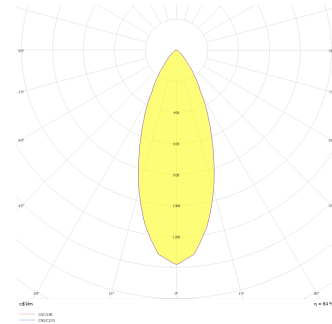

Zagreb

BDP 009 007 013A 9040 10 40 SD 44 RT

Sıva Altı Downlight & Spot Armatür

Armatür Grubu	Downlight & Spot
Montaj Tipi	Sıva Altı
Armatür Rengi	RAL 9005 - RAL 9010 - RAL 9006
Gövde	Alüminyum Ekstrüzyon
Optik	15° 30° 40° Reflektör & Şeffaf Difüzör
Işık Kaynağı	LED
Elektriksel Koruma Sınıfı	CLASS II
IP	40
IK	02
Çalışma Sıcaklığı	-20°C / +40°C
Işık Akısı	1183
Tüketim Gücü	13
Armatür Verimliliği	91 lm/W
Renk Geri Verim (CRI)	>80
Işık Renk Sıcaklığı (CCT)	2700K/3000K/4000K/6500K
Renk Toleransı	< 3 SDCM
Driver Tipi	On/Off
Driver Markası	Tridonic
LED Markası	Samsung
Giriş Gerilimi / Frekans	220-240 V AC 50/60 Hz
Güç Faktörü	>0.9
Surge	1kV
THD (AKIM)	>%20
LED ömrü	>50.000 saat
Opsiyon	On-Off / Dali / 1-10V / Acil Durum Kiti

Teknik Çizim

Fotometrik Eğri

Sipariş Kodu	Ürün Kodu	Güç (W)	Işık Akısı (LM)	CRI	CCT (K)	Optik	Ölçüler (mm)
13004061	BDP 009 007 013A 9040 10 40 SD 44 RT	13	1183	>80	4000	40° Reflektör	Ø92

www.atelaydinlatma.com