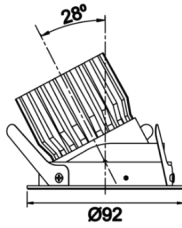

# Zagreb

BDP 009 007 013A 9040 10 40 SD 44 RT

Sıva Altı Downlight & Spot Armatür

<b>Armatür Grubu</b>	Downlight & Spot
<b>Montaj Tipi</b>	Sıva Altı
<b>Armatür Rengi</b>	RAL 9005 - RAL 9010 - RAL 9006
<b>Gövde</b>	Alüminyum Ekstrüzyon
<b>Optik</b>	15° 30° 40° Reflektör & Şeffaf Difüzör
<b>Işık Kaynağı</b>	LED
<b>Elektriksel Koruma Sınıfı</b>	CLASS II
<b>IP</b>	40
<b>IK</b>	02
<b>Çalışma Sıcaklığı</b>	-20°C / +40°C
<b>Işık Akısı</b>	1183
<b>Tüketim Gücü</b>	13
<b>Armatür Verimliliği</b>	91 lm/W
<b>Renksel Geri Verim (CRI)</b>	>80
<b>Işık Renk Sıcaklığı (CCT)</b>	2700K/3000K/4000K/6500K
<b>Renk Toleransı</b>	< 3 SDCM
<b>Driver Tipi</b>	On/Off
<b>Driver Markası</b>	Tridonic
<b>LED Markası</b>	Samsung
<b>Giriş Gerilimi / Frekans</b>	220-240 V AC 50/60 Hz
<b>Güç Faktörü</b>	>0.9
<b>Surge</b>	1kV
<b>THD (AKIM)</b>	>%20
<b>LED ömrü</b>	>50.000 saat
<b>Opsiyon</b>	On-Off / Dali / 1-10V / Acil Durum Kiti

Teknik Çizim

Fotometrik Eğri

Sipariş Kodu	Ürün Kodu	Güç (W)	Işık Akısı (LM)	CRI	CCT (K)	Optik	Ölçüler (mm)
13004061	BDP 009 007 013A 9040 10 40 SD 44 RT	13	1183	>80	4000	40° Reflektör	Ø92

www.atelaydinlatma.com