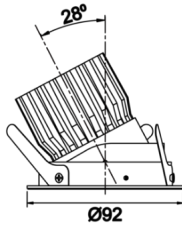

# Zagreb

BDP 009 007 013A 9040 10 40 SD 44 RT

Sıva Altı Downlight & Spot Armatür

<b>Armatür Grubu</b>	Downlight & Spot
<b>Montaj Tipi</b>	Sıva Altı
<b>Armatür Rengi</b>	RAL 9005 - RAL 9010 - RAL 9006
<b>Gövde</b>	Alüminyum Ekstrüzyon
<b>Optik</b>	15° 30° 40° Reflektör & Şeffaf Difüzör
<b>Işık Kaynağı</b>	LED
<b>Elektriksel Koruma Sınıfı</b>	CLASS II
<b>IP</b>	40
<b>IK</b>	02
<b>Çalışma Sıcaklığı</b>	-20°C / +40°C
<b>Işık Akısı</b>	1183
<b>Tüketim Gücü</b>	13
<b>Armatür Verimliliği</b>	91 lm/W
<b>Renk Geri Verim (CRI)</b>	>80
<b>Işık Renk Sıcaklığı (CCT)</b>	2700K/3000K/4000K/6500K
<b>Renk Toleransı</b>	< 3 SDCM
<b>Driver Tipi</b>	On/Off
<b>Driver Markası</b>	Tridonic
<b>LED Markası</b>	Samsung
<b>Giriş Gerilimi / Frekans</b>	220-240 V AC 50/60 Hz
<b>Güç Faktörü</b>	>0.9
<b>Surge</b>	1kV
<b>THD (AKIM)</b>	>%20
<b>LED ömrü</b>	>50.000 saat
<b>Opsiyon</b>	On-Off / Dali / 1-10V / Acil Durum Kiti

Teknik Çizim

Fotometrik Eğri

Sipariş Kodu	Ürün Kodu	Güç (W)	Işık Akısı (LM)	CRI	CCT (K)	Optik	Ölçüler (mm)
13004061	BDP 009 007 013A 9040 10 40 SD 44 RT	13	1183	>80	4000	40° Reflektör	Ø92

www.atelaydinlatma.com