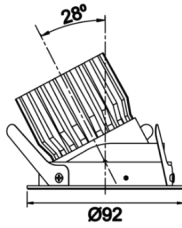

Zagreb

BDP 009 007 013A 9040 10 30 SD 44 RT

Sıva Altı Downlight & Spot Armatür

Armatür Grubu	Downlight & Spot
Montaj Tipi	Sıva Altı
Armatür Rengi	RAL 9005 - RAL 9010 - RAL 9006
Gövde	Alüminyum Ekstrüzyon
Optik	15° 30° 40° Reflektör & Şeffaf Difüzör
Işık Kaynağı	LED
Elektriksel Koruma Sınıfı	CLASS II
IP	40
IK	02
Çalışma Sıcaklığı	-20°C / +40°C
Işık Akısı	1183
Tüketim Gücü	13
Armatür Verimliliği	91 lm/W
Renkssel Geri Verim (CRI)	>80
Işık Renk Sıcaklığı (CCT)	2700K/3000K/4000K/6500K
Renk Toleransı	< 3 SDCM
Driver Tipi	On/Off
Driver Markası	Tridonic
LED Markası	Samsung
Giriş Gerilimi / Frekans	220-240 V AC 50/60 Hz
Güç Faktörü	>0.9
Surge	1kV
THD (AKIM)	>%20
LED ömrü	>50.000 saat
Opsiyon	On-Off / Dali / 1-10V / Acil Durum Kiti

Teknik Çizim

Fotometrik Eğri

Sipariş Kodu	Ürün Kodu	Güç (W)	Işık Akısı (LM)	CRI	CCT (K)	Optik	Ölçüler (mm)
13004046	BDP 009 007 013A 9040 10 30 SD 44 RT	13	1183	>80	4000	30° Reflektör	Ø92

www.atelaydinlatma.com