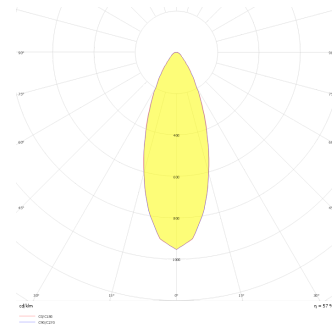

Zagreb

BDP 009 007 013A 9040 10 30 SD 44 RT

Sıva Altı Downlight & Spot Armatür

Armatür Grubu	Downlight & Spot
Montaj Tipi	Sıva Altı
Armatür Rengi	RAL 9005 - RAL 9010 - RAL 9006
Gövde	Alüminyum Ekstrüzyon
Optik	15° 30° 40° Reflektör & Şeffaf Difüzör
Işık Kaynağı	LED
Elektriksel Koruma Sınıfı	CLASS II
IP	40
IK	02
Çalışma Sıcaklığı	-20°C / +40°C
Işık Akısı	1183
Tüketim Gücü	13
Armatür Verimliliği	91 lm/W
Renkssel Geri Verim (CRI)	>80
Işık Renk Sıcaklığı (CCT)	2700K/3000K/4000K/6500K
Renk Toleransı	< 3 SDCM
Driver Tipi	On/Off
Driver Markası	Tridonic
LED Markası	Samsung
Giriş Gerilimi / Frekans	220-240 V AC 50/60 Hz
Güç Faktörü	>0.9
Surge	1kV
THD (AKIM)	>%20
LED ömrü	>50.000 saat
Opsiyon	On-Off / Dali / 1-10V / Acil Durum Kiti

Teknik Çizim

Fotometrik Eğri

Sipariş Kodu	Ürün Kodu	Güç (W)	Işık Akısı (LM)	CRI	CCT (K)	Optik	Ölçüler (mm)
13004046	BDP 009 007 013A 9040 10 30 SD 44 RT	13	1183	>80	4000	30° Reflektör	Ø92

www.atelaydinlatma.com