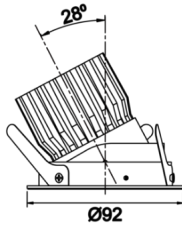

Zagreb

BDP 009 007 013A 9040 10 30 SD 44 RT

Sıva Altı Downlight & Spot Armatür

Armatür Grubu	Downlight & Spot
Montaj Tipi	Sıva Altı
Armatür Rengi	RAL 9005 - RAL 9010 - RAL 9006
Gövde	Alüminyum Ekstrüzyon
Optik	15° 30° 40° Reflektör & Şeffaf Difüzör
Işık Kaynağı	LED
Elektriksel Koruma Sınıfı	CLASS II
IP	40
IK	02
Çalışma Sıcaklığı	-20°C / +40°C
Işık Akısı	1183
Tüketim Gücü	13
Armatür Verimliliği	91 lm/W
Renkssel Geri Verim (CRI)	>80
Işık Renk Sıcaklığı (CCT)	2700K/3000K/4000K/6500K
Renk Toleransı	< 3 SDCM
Driver Tipi	On/Off
Driver Markası	Tridonic
LED Markası	Samsung
Giriş Gerilimi / Frekans	220-240 V AC 50/60 Hz
Güç Faktörü	>0.9
Surge	1kV
THD (AKIM)	>%20
LED ömrü	>50.000 saat
Opsiyon	On-Off / Dali / 1-10V / Acil Durum Kiti

Teknik Çizim

Fotometrik Eğri

Sipariş Kodu	Ürün Kodu	Güç (W)	Işık Akısı (LM)	CRI	CCT (K)	Optik	Ölçüler (mm)
13004046	BDP 009 007 013A 9040 10 30 SD 44 RT	13	1183	>80	4000	30° Reflektör	Ø92

www.atelaydinlatma.com