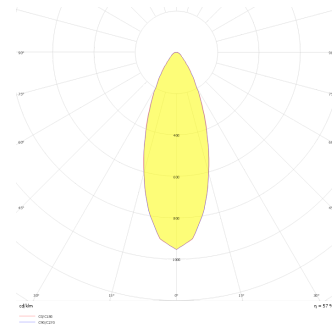

Zagreb

BDP 009 007 013A 9040 10 30 SD 44 RT

Sıva Altı Downlight & Spot Armatür

Armatür Grubu	Downlight & Spot
Montaj Tipi	Sıva Altı
Armatür Rengi	RAL 9005 - RAL 9010 - RAL 9006
Gövde	Alüminyum Ekstrüzyon
Optik	15° 30° 40° Reflektör & Şeffaf Difüzör
Işık Kaynağı	LED
Elektriksel Koruma Sınıfı	CLASS II
IP	40
IK	02
Çalışma Sıcaklığı	-20°C / +40°C
Işık Akısı	1183
Tüketim Gücü	13
Armatür Verimliliği	91 lm/W
Renksel Geri Verim (CRI)	>80
Işık Renk Sıcaklığı (CCT)	2700K/3000K/4000K/6500K
Renk Toleransı	< 3 SDCM
Driver Tipi	On/Off
Driver Markası	Tridonic
LED Markası	Samsung
Giriş Gerilimi / Frekans	220-240 V AC 50/60 Hz
Güç Faktörü	>0.9
Surge	1kV
THD (AKIM)	>%20
LED ömrü	>50.000 saat
Opsiyon	On-Off / Dali / 1-10V / Acil Durum Kiti

Teknik Çizim

Fotometrik Eğri

Sipariş Kodu	Ürün Kodu	Güç (W)	Işık Akısı (LM)	CRI	CCT (K)	Optik	Ölçüler (mm)
13004046	BDP 009 007 013A 9040 10 30 SD 44 RT	13	1183	>80	4000	30° Reflektör	Ø92

www.atelaydinlatma.com