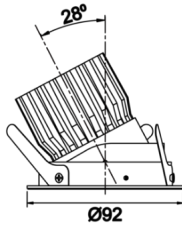

Zagreb

BDP 009 007 013A 9040 10 30 SD 44 RT

Sıva Altı Downlight & Spot Armatür

Armatür Grubu	Downlight & Spot
Montaj Tipi	Sıva Altı
Armatür Rengi	RAL 9005 - RAL 9010 - RAL 9006
Gövde	Alüminyum Ekstrüzyon
Optik	15° 30° 40° Reflektör & Şeffaf Difüzör
Işık Kaynağı	LED
Elektriksel Koruma Sınıfı	CLASS II
IP	40
IK	02
Çalışma Sıcaklığı	-20°C / +40°C
Işık Akısı	1183
Tüketim Gücü	13
Armatür Verimliliği	91 lm/W
Renksel Geri Verim (CRI)	>80
Işık Renk Sıcaklığı (CCT)	2700K/3000K/4000K/6500K
Renk Toleransı	< 3 SDCM
Driver Tipi	On/Off
Driver Markası	Tridonic
LED Markası	Samsung
Giriş Gerilimi / Frekans	220-240 V AC 50/60 Hz
Güç Faktörü	>0.9
Surge	1kV
THD (AKIM)	>%20
LED ömrü	>50.000 saat
Opsiyon	On-Off / Dali / 1-10V / Acil Durum Kiti

Teknik Çizim

Fotometrik Eğri

Sipariş Kodu	Ürün Kodu	Güç (W)	Işık Akısı (LM)	CRI	CCT (K)	Optik	Ölçüler (mm)
13004046	BDP 009 007 013A 9040 10 30 SD 44 RT	13	1183	>80	4000	30° Reflektör	Ø92

www.atelaydinlatma.com