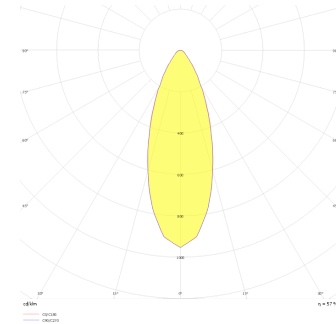

Zagreb

BDP 009 007 013A 9040 10 30 SD 44 RT

Sıva Altı Downlight & Spot Armatür

Armatür Grubu	Downlight & Spot
Montaj Tipi	Sıva Altı
Armatür Rengi	RAL 9005 - RAL 9010 - RAL 9006
Gövde	Alüminyum Ekstrüzyon
Optik	15° 30° 40° Reflektör & Şeffaf Difüzör
Işık Kaynağı	LED
Elektriksel Koruma Sınıfı	CLASS II
IP	40
IK	02
Çalışma Sıcaklığı	-20°C / +40°C
Işık Akısı	1183
Tüketim Gücü	13
Armatür Verimliliği	91 lm/W
Renkssel Geri Verim (CRI)	>80
Işık Renk Sıcaklığı (CCT)	2700K/3000K/4000K/6500K
Renk Toleransı	< 3 SDCM
Driver Tipi	On/Off
Driver Markası	Tridonic
LED Markası	Samsung
Giriş Gerilimi / Frekans	220-240 V AC 50/60 Hz
Güç Faktörü	>0.9
Surge	1kV
THD (AKIM)	>%20
LED ömrü	>50.000 saat
Opsiyon	On-Off / Dali / 1-10V / Acil Durum Kiti

Teknik Çizim

Fotometrik Eğri

Sipariş Kodu	Ürün Kodu	Güç (W)	Işık Akısı (LM)	CRI	CCT (K)	Optik	Ölçüler (mm)
13004046	BDP 009 007 013A 9040 10 30 SD 44 RT	13	1183	>80	4000	30° Reflektör	Ø92

www.atelaydinlatma.com