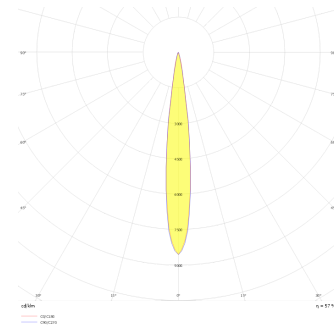

Zagreb

BDP 009 007 013A 9040 10 15 SD 44 RT

Sıva Altı Downlight & Spot Armatür

Armatür Grubu	Downlight & Spot
Montaj Tipi	Sıva Altı
Armatür Rengi	RAL 9005 - RAL 9010 - RAL 9006
Gövde	Alüminyum Ekstrüzyon
Optik	15° 30° 40° Reflektör & Şeffaf Difüzör
Işık Kaynağı	LED
Elektriksel Koruma Sınıfı	CLASS II
IP	40
IK	02
Çalışma Sıcaklığı	-20°C / +40°C
Işık Akısı	1183
Tüketim Gücü	13
Armatür Verimliliği	91 lm/W
Renk Geri Verim (CRI)	>80
Işık Renk Sıcaklığı (CCT)	2700K/3000K/4000K/6500K
Renk Toleransı	< 3 SDCM
Driver Tipi	On/Off
Driver Markası	Tridonic
LED Markası	Samsung
Giriş Gerilimi / Frekans	220-240 V AC 50/60 Hz
Güç Faktörü	>0.9
Surge	1kV
THD (AKIM)	>%20
LED ömrü	>50.000 saat
Opsiyon	On-Off / Dali / 1-10V / Acil Durum Kiti

Teknik Çizim

Fotometrik Eğri

Sipariş Kodu	Ürün Kodu	Güç (W)	Işık Akısı (LM)	CRI	CCT (K)	Optik	Ölçüler (mm)
13004031	BDP 009 007 013A 9040 10 15 SD 44 RT	13	1183	>80	4000	15° Reflektör	Ø92

www.atelaydinlatma.com