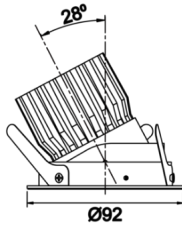

Zagreb

BDP 009 007 013A 9040 10 15 SD 44 RT

Sıva Altı Downlight & Spot Armatür

Armatür Grubu	Downlight & Spot
Montaj Tipi	Sıva Altı
Armatür Rengi	RAL 9005 - RAL 9010 - RAL 9006
Gövde	Alüminyum Ekstrüzyon
Optik	15° 30° 40° Reflektör & Şeffaf Difüzör
Işık Kaynağı	LED
Elektriksel Koruma Sınıfı	CLASS II
IP	40
IK	02
Çalışma Sıcaklığı	-20°C / +40°C
Işık Akısı	1183
Tüketim Gücü	13
Armatür Verimliliği	91 lm/W
Renk Geri Verim (CRI)	>80
Işık Renk Sıcaklığı (CCT)	2700K/3000K/4000K/6500K
Renk Toleransı	< 3 SDCM
Driver Tipi	On/Off
Driver Markası	Tridonic
LED Markası	Samsung
Giriş Gerilimi / Frekans	220-240 V AC 50/60 Hz
Güç Faktörü	>0.9
Surge	1kV
THD (AKIM)	>%20
LED ömrü	>50.000 saat
Opsiyon	On-Off / Dali / 1-10V / Acil Durum Kiti

Teknik Çizim

Fotometrik Eğri

Sipariş Kodu	Ürün Kodu	Güç (W)	Işık Akısı (LM)	CRI	CCT (K)	Optik	Ölçüler (mm)
13004031	BDP 009 007 013A 9040 10 15 SD 44 RT	13	1183	>80	4000	15° Reflektör	Ø92

www.atelaydinlatma.com