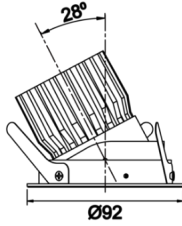

Zagreb

BDP 009 007 013A 9040 10 15 SD 44 RT

Sıva Altı Downlight & Spot Armatür

Armatür Grubu	Downlight & Spot
Montaj Tipi	Sıva Altı
Armatür Rengi	RAL 9005 - RAL 9010 - RAL 9006
Gövde	Alüminyum Ekstrüzyon
Optik	15° 30° 40° Reflektör & Şeffaf Difüzör
Işık Kaynağı	LED
Elektriksel Koruma Sınıfı	CLASS II
IP	40
IK	02
Çalışma Sıcaklığı	-20°C / +40°C
Işık Akısı	1183
Tüketim Gücü	13
Armatür Verimliliği	91 lm/W
Renkset Geri Verim (CRI)	>80
Işık Renk Sıcaklığı (CCT)	2700K/3000K/4000K/6500K
Renk Toleransı	< 3 SDCM
Driver Tipi	On/Off
Driver Markası	Tridonic
LED Markası	Samsung
Giriş Gerilimi / Frekans	220-240 V AC 50/60 Hz
Güç Faktörü	>0.9
Surge	1kV
THD (AKIM)	>%20
LED ömrü	>50.000 saat
Opsiyon	On-Off / Dali / 1-10V / Acil Durum Kiti

Teknik Çizim

Fotometrik Eğri

Sipariş Kodu	Ürün Kodu	Güç (W)	Işık Akısı (LM)	CRI	CCT (K)	Optik	Ölçüler (mm)
13004031□	BDP 009 007 013A 9040 10 15 SD 44 RT	13	1183	>80	4000	15° Reflektör	Ø92

www.atelaydinlatma.com