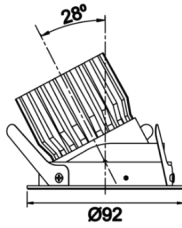

Zagreb

BDP 009 007 009A 9040 10 40 SD 44 RT

Sıva Altı Downlight & Spot Armatür

Armatür Grubu	Downlight & Spot
Montaj Tipi	Sıva Altı
Armatür Rengi	RAL 9005 - RAL 9010 - RAL 9006
Gövde	Alüminyum Ekstrüzyon
Optik	15° 30° 40° Reflektör & Şeffaf Difüzör
Işık Kaynağı	LED
Elektriksel Koruma Sınıfı	CLASS II
IP	40
IK	02
Çalışma Sıcaklığı	-20°C / +40°C
Işık Akısı	819
Tüketim Gücü	9
Armatür Verimliliği	91 lm/W
Renksel Geri Verim (CRI)	>80
Işık Renk Sıcaklığı (CCT)	2700K/3000K/4000K/6500K
Renk Toleransı	< 3 SDCM
Driver Tipi	On/Off
Driver Markası	Tridonic
LED Markası	Samsung
Giriş Gerilimi / Frekans	220-240 V AC 50/60 Hz
Güç Faktörü	>0.9
Surge	1kV
THD (AKIM)	>%20
LED ömrü	>50.000 saat
Opsiyon	On-Off / Dali / 1-10V / Acil Durum Kiti

Teknik Çizim

Fotometrik Eğri

Sipariş Kodu	Ürün Kodu	Güç (W)	Işık Akısı (LM)	CRI	CCT (K)	Optik	Ölçüler (mm)
13004015	BDP 009 007 009A 9040 10 40 SD 44 RT	9	819	>80	4000	40° Reflektör	Ø92

www.atelaydinlatma.com