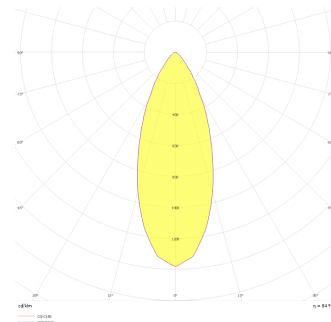

Zagreb

BDP 009 007 009A 9040 10 40 SD 44 RT

Sıva Altı Downlight & Spot Armatür

Armatür Grubu	Downlight & Spot
Montaj Tipi	Sıva Altı
Armatür Rengi	RAL 9005 - RAL 9010 - RAL 9006
Gövde	Alüminyum Ekstrüzyon
Optik	15° 30° 40° Reflektör & Şeffaf Difüzör
Işık Kaynağı	LED
Elektriksel Koruma Sınıfı	CLASS II
IP	40
IK	02
Çalışma Sıcaklığı	-20°C / +40°C
Işık Akısı	819
Tüketim Gücü	9
Armatür Verimliliği	91 lm/W
Renksel Geri Verim (CRI)	>80
Işık Renk Sıcaklığı (CCT)	2700K/3000K/4000K/6500K
Renk Toleransı	< 3 SDCM
Driver Tipi	On/Off
Driver Markası	Tridonic
LED Markası	Samsung
Giriş Gerilimi / Frekans	220-240 V AC 50/60 Hz
Güç Faktörü	>0.9
Surge	1kV
THD (AKIM)	>%20
LED ömrü	>50.000 saat
Opsiyon	On-Off / Dali / 1-10V / Acil Durum Kiti

Teknik Çizim

Fotometrik Eğri

Sipariş Kodu	Ürün Kodu	Güç (W)	Işık Akısı (LM)	CRI	CCT (K)	Optik	Ölçüler (mm)
13004015	BDP 009 007 009A 9040 10 40 SD 44 RT	9	819	>80	4000	40° Reflektör	Ø92

www.atelaydinlatma.com