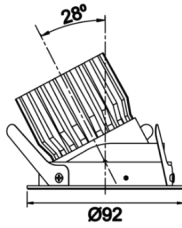

# Zagreb

BDP 009 007 009A 9040 10 30 SD 44 RT

Sıva Altı Downlight & Spot Armatür

<b>Armatür Grubu</b>	Downlight & Spot
<b>Montaj Tipi</b>	Sıva Altı
<b>Armatür Rengi</b>	RAL 9005 - RAL 9010 - RAL 9006
<b>Gövde</b>	Alüminyum Ekstrüzyon
<b>Optik</b>	15° 30° 40° Reflektör & Şeffaf Difüzör
<b>Işık Kaynağı</b>	LED
<b>Elektriksel Koruma Sınıfı</b>	CLASS II
<b>IP</b>	40
<b>IK</b>	02
<b>Çalışma Sıcaklığı</b>	-20°C / +40°C
<b>Işık Akısı</b>	819
<b>Tüketim Gücü</b>	9
<b>Armatür Verimliliği</b>	91 lm/W
<b>Renkset Geri Verim (CRI)</b>	>80
<b>Işık Renk Sıcaklığı (CCT)</b>	2700K/3000K/4000K/6500K
<b>Renk Toleransı</b>	< 3 SDCM
<b>Driver Tipi</b>	On/Off
<b>Driver Markası</b>	Tridonic
<b>LED Markası</b>	Samsung
<b>Giriş Gerilimi / Frekans</b>	220-240 V AC 50/60 Hz
<b>Güç Faktörü</b>	>0.9
<b>Surge</b>	1kV
<b>THD (AKIM)</b>	>%20
<b>LED ömrü</b>	>50.000 saat
<b>Opsiyon</b>	On-Off / Dali / 1-10V / Acil Durum Kiti

Teknik Çizim

Fotometrik Eğri

Sipariş Kodu	Ürün Kodu	Güç (W)	Işık Akısı (LM)	CRI	CCT (K)	Optik	Ölçüler (mm)
13003926	BDP 009 007 009A 9040 10 30 SD 44 RT	9	819	>80	4000	30° Reflektör	Ø92

www.atelaydinlatma.com