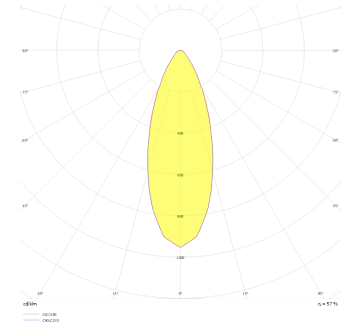

# Zagreb

BDP 009 007 009A 9040 10 30 SD 44 RT

Sıva Altı Downlight & Spot Armatür

<b>Armatür Grubu</b>	Downlight & Spot
<b>Montaj Tipi</b>	Sıva Altı
<b>Armatür Rengi</b>	RAL 9005 - RAL 9010 - RAL 9006
<b>Gövde</b>	Alüminyum Ekstrüzyon
<b>Optik</b>	15° 30° 40° Reflektör & Şeffaf Difüzör
<b>Işık Kaynağı</b>	LED
<b>Elektriksel Koruma Sınıfı</b>	CLASS II
<b>IP</b>	40
<b>IK</b>	02
<b>Çalışma Sıcaklığı</b>	-20°C / +40°C
<b>Işık Akısı</b>	819
<b>Tüketim Gücü</b>	9
<b>Armatür Verimliliği</b>	91 lm/W
<b>Renkset Geri Verim (CRI)</b>	>80
<b>Işık Renk Sıcaklığı (CCT)</b>	2700K/3000K/4000K/6500K
<b>Renk Toleransı</b>	< 3 SDCM
<b>Driver Tipi</b>	On/Off
<b>Driver Markası</b>	Tridonic
<b>LED Markası</b>	Samsung
<b>Giriş Gerilimi / Frekans</b>	220-240 V AC 50/60 Hz
<b>Güç Faktörü</b>	>0.9
<b>Surge</b>	1kV
<b>THD (AKIM)</b>	>%20
<b>LED ömrü</b>	>50.000 saat
<b>Opsiyon</b>	On-Off / Dali / 1-10V / Acil Durum Kiti

Teknik Çizim

Fotometrik Eğri

Sipariş Kodu	Ürün Kodu	Güç (W)	Işık Akısı (LM)	CRI	CCT (K)	Optik	Ölçüler (mm)
13003926	BDP 009 007 009A 9040 10 30 SD 44 RT	9	819	>80	4000	30° Reflektör	Ø92

www.atelaydinlatma.com