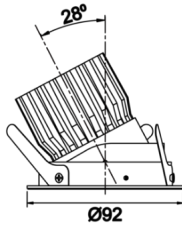

Zagreb

BDP 009 007 009A 9040 10 15 SD 44 RT

Sıva Altı Downlight & Spot Armatür

Armatür Grubu	Downlight & Spot
Montaj Tipi	Sıva Altı
Armatür Rengi	RAL 9005 - RAL 9010 - RAL 9006
Gövde	Alüminyum Ekstrüzyon
Optik	15° 30° 40° Reflektör & Şeffaf Difüzör
Işık Kaynağı	LED
Elektriksel Koruma Sınıfı	CLASS II
IP	40
IK	02
Çalışma Sıcaklığı	-20°C / +40°C
Işık Akısı	819
Tüketim Gücü	9
Armatür Verimliliği	91 lm/W
Renkssel Geri Verim (CRI)	>80
Işık Renk Sıcaklığı (CCT)	2700K/3000K/4000K/6500K
Renk Toleransı	< 3 SDCM
Driver Tipi	On/Off
Driver Markası	Tridonic
LED Markası	Samsung
Giriş Gerilimi / Frekans	220-240 V AC 50/60 Hz
Güç Faktörü	>0.9
Surge	1kV
THD (AKIM)	>%20
LED ömrü	>50.000 saat
Opsiyon	On-Off / Dali / 1-10V / Acil Durum Kiti

Teknik Çizim

Fotometrik Eğri

Sipariş Kodu	Ürün Kodu	Güç (W)	Işık Akısı (LM)	CRI	CCT (K)	Optik	Ölçüler (mm)
13003986	BDP 009 007 009A 9040 10 15 SD 44 RT	9	819	>80	4000	15° Reflektör	Ø92

www.atelaydinlatma.com