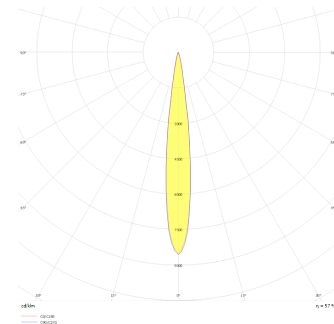

Zagreb

BDP 009 007 009A 9040 10 15 SD 44 RT

Sıva Altı Downlight & Spot Armatür

Armatür Grubu	Downlight & Spot
Montaj Tipi	Sıva Altı
Armatür Rengi	RAL 9005 - RAL 9010 - RAL 9006
Gövde	Alüminyum Ekstrüzyon
Optik	15° 30° 40° Reflektör & Şeffaf Difüzör
Işık Kaynağı	LED
Elektriksel Koruma Sınıfı	CLASS II
IP	40
IK	02
Çalışma Sıcaklığı	-20°C / +40°C
Işık Akısı	819
Tüketim Gücü	9
Armatür Verimliliği	91 lm/W
Renkssel Geri Verim (CRI)	>80
Işık Renk Sıcaklığı (CCT)	2700K/3000K/4000K/6500K
Renk Toleransı	< 3 SDCM
Driver Tipi	On/Off
Driver Markası	Tridonic
LED Markası	Samsung
Giriş Gerilimi / Frekans	220-240 V AC 50/60 Hz
Güç Faktörü	>0.9
Surge	1kV
THD (AKIM)	>%20
LED ömrü	>50.000 saat
Opsiyon	On-Off / Dali / 1-10V / Acil Durum Kiti

Teknik Çizim

Fotometrik Eğri

Sipariş Kodu	Ürün Kodu	Güç (W)	Işık Akısı (LM)	CRI	CCT (K)	Optik	Ölçüler (mm)
13003986	BDP 009 007 009A 9040 10 15 SD 44 RT	9	819	>80	4000	15° Reflektör	Ø92

www.atelaydinlatma.com