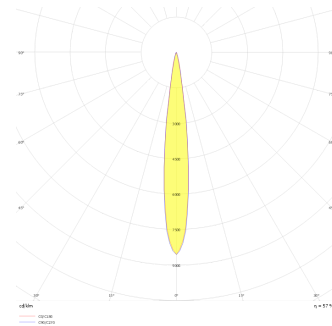

Zagreb

BDP 009 007 007A 9040 10 40 SD 44 RT

Sıva Altı Downlight & Spot Armatür

Armatür Grubu	Downlight & Spot
Montaj Tipi	Sıva Altı
Armatür Rengi	RAL 9005 - RAL 9010 - RAL 9006
Gövde	Alüminyum Ekstrüzyon
Optik	15° 30° 40° Reflektör & Şeffaf Difüzör
Işık Kaynağı	LED
Elektriksel Koruma Sınıfı	CLASS II
IP	40
IK	02
Çalışma Sıcaklığı	-20°C / +40°C
Işık Akısı	637
Tüketim Gücü	7
Armatür Verimliliği	91 lm/W
Renkssel Geri Verim (CRI)	>80
Işık Renk Sıcaklığı (CCT)	2700K/3000K/4000K/6500K
Renk Toleransı	< 3 SDCM
Driver Tipi	On/Off
Driver Markası	Tridonic
LED Markası	Samsung
Giriş Gerilimi / Frekans	220-240 V AC 50/60 Hz
Güç Faktörü	>0.9
Surge	1kV
THD (AKIM)	>%20
LED ömrü	>50.000 saat
Opsiyon	On-Off / Dali / 1-10V / Acil Durum Kiti

Teknik Çizim

Fotometrik Eğri

Zagreb

BDP 009 007 007A 9040 10 40 SD 44 RT

Sıva Altı Downlight & Spot Armatür

Teknik Çizim

Sipariş Kodu	Ürün Kodu	Güç (W)	Işık Akısı (LM)	CRI	CCT (K)	Optik	Ölçüler (mm)
13003970	BDP 009 007 007A 9040 10 40 SD 44 RT	7	637	>80	4000	40° Reflektör	Ø92