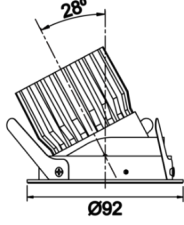

Teknik Çizim

Fotometrik Eğri

Zagreb

BDP 009 007 007A 9040 10 40 SD 44 RT

Sıva Altı Downlight & Spot Armatür

Teknik Çizim

Sipariş Kodu	Ürün Kodu	Güç (W)	Işık Akısı (LM)	CRI	CCT (K)	Optik	Ölçüler (mm)
13003970	BDP 009 007 007A 9040 10 40 SD 44 RT	7	637	>80	4000	40° Reflektör	Ø92