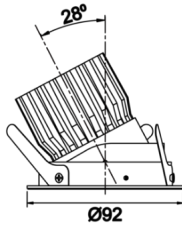

# Zagreb

BDP 009 007 007A 9040 10 30 SD 44 RT

Sıva Altı Downlight & Spot Armatür

<b>Armatür Grubu</b>	Downlight & Spot
<b>Montaj Tipi</b>	Sıva Altı
<b>Armatür Rengi</b>	RAL 9005 - RAL 9010 - RAL 9006
<b>Gövde</b>	Alüminyum Ekstrüzyon
<b>Optik</b>	15° 30° 40° Reflektör & Şeffaf Difüzör
<b>Işık Kaynağı</b>	LED
<b>Elektriksel Koruma Sınıfı</b>	CLASS II
<b>IP</b>	40
<b>IK</b>	02
<b>Çalışma Sıcaklığı</b>	-20°C / +40°C
<b>Işık Akısı</b>	637
<b>Tüketim Gücü</b>	7
<b>Armatür Verimliliği</b>	91 lm/W
<b>Renk Geri Verim (CRI)</b>	>80
<b>Işık Renk Sıcaklığı (CCT)</b>	2700K/3000K/4000K/6500K
<b>Renk Toleransı</b>	< 3 SDCM
<b>Driver Tipi</b>	On/Off
<b>Driver Markası</b>	Tridonic
<b>LED Markası</b>	Samsung
<b>Giriş Gerilimi / Frekans</b>	220-240 V AC 50/60 Hz
<b>Güç Faktörü</b>	>0.9
<b>Surge</b>	1kV
<b>THD (AKIM)</b>	>%20
<b>LED ömrü</b>	>50.000 saat
<b>Opsiyon</b>	On-Off / Dali / 1-10V / Acil Durum Kiti

Teknik Çizim

Fotometrik Eğri

Sipariş Kodu	Ürün Kodu	Güç (W)	Işık Akısı (LM)	CRI	CCT (K)	Optik	Ölçüler (mm)
13003954	BDP 009 007 007A 9040 10 30 SD 44 RT	7	637	>80	4000	30° Reflektör	Ø92

[www.atelaydinlatma.com](http://www.atelaydinlatma.com)