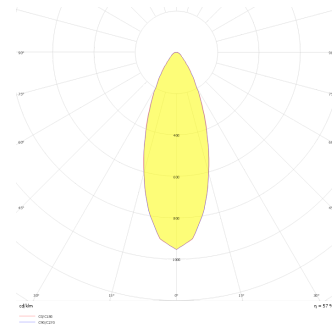

# Zagreb

BDP 009 007 007A 9040 10 30 SD 44 RT

Sıva Altı Downlight & Spot Armatür

<b>Armatür Grubu</b>	Downlight & Spot
<b>Montaj Tipi</b>	Sıva Altı
<b>Armatür Rengi</b>	RAL 9005 - RAL 9010 - RAL 9006
<b>Gövde</b>	Alüminyum Ekstrüzyon
<b>Optik</b>	15° 30° 40° Reflektör & Şeffaf Difüzör
<b>Işık Kaynağı</b>	LED
<b>Elektriksel Koruma Sınıfı</b>	CLASS II
<b>IP</b>	40
<b>IK</b>	02
<b>Çalışma Sıcaklığı</b>	-20°C / +40°C
<b>Işık Akısı</b>	637
<b>Tüketim Gücü</b>	7
<b>Armatür Verimliliği</b>	91 lm/W
<b>Renk Geri Verim (CRI)</b>	>80
<b>Işık Renk Sıcaklığı (CCT)</b>	2700K/3000K/4000K/6500K
<b>Renk Toleransı</b>	< 3 SDCM
<b>Driver Tipi</b>	On/Off
<b>Driver Markası</b>	Tridonic
<b>LED Markası</b>	Samsung
<b>Giriş Gerilimi / Frekans</b>	220-240 V AC 50/60 Hz
<b>Güç Faktörü</b>	>0.9
<b>Surge</b>	1kV
<b>THD (AKIM)</b>	>%20
<b>LED ömrü</b>	>50.000 saat
<b>Opsiyon</b>	On-Off / Dali / 1-10V / Acil Durum Kiti

Teknik Çizim

Fotometrik Eğri

Sipariş Kodu	Ürün Kodu	Güç (W)	Işık Akısı (LM)	CRI	CCT (K)	Optik	Ölçüler (mm)
13003954	BDP 009 007 007A 9040 10 30 SD 44 RT	7	637	>80	4000	30° Reflektör	Ø92

[www.atelaydinlatma.com](http://www.atelaydinlatma.com)