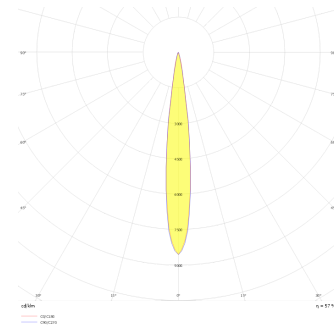

Zagreb

BDP 009 007 007A 9040 10 15 SD 44 RT

Sıva Altı Downlight & Spot Armatür

Armatür Grubu	Downlight & Spot
Montaj Tipi	Sıva Altı
Armatür Rengi	RAL 9005 - RAL 9010 - RAL 9006
Gövde	Alüminyum Ekstrüzyon
Optik	15° 30° 40° Reflektör & Şeffaf Difüzör
Işık Kaynağı	LED
Elektriksel Koruma Sınıfı	CLASS II
IP	40
IK	02
Çalışma Sıcaklığı	-20°C / +40°C
Işık Akısı	637
Tüketim Gücü	7
Armatür Verimliliği	91 lm/W
Renk Geri Verim (CRI)	>80
Işık Renk Sıcaklığı (CCT)	2700K/3000K/4000K/6500K
Renk Toleransı	< 3 SDCM
Driver Tipi	On/Off
Driver Markası	Tridonic
LED Markası	Samsung
Giriş Gerilimi / Frekans	220-240 V AC 50/60 Hz
Güç Faktörü	>0.9
Surge	1kV
THD (AKIM)	>%20
LED ömrü	>50.000 saat
Opsiyon	On-Off / Dali / 1-10V / Acil Durum Kiti

Teknik Çizim

Fotometrik Eğri

Sipariş Kodu	Ürün Kodu	Güç (W)	Işık Akısı (LM)	CRI	CCT (K)	Optik	Ölçüler (mm)
13003938	BDP 009 007 007A 9040 10 15 SD 44 RT	7	637	>80	4000	15° Reflektör	Ø92

www.atelaydinlatma.com