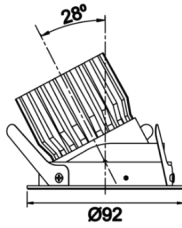

Zagreb

BDP 009 007 007A 9040 10 15 SD 44 RT

Sıva Altı Downlight & Spot Armatür

Armatür Grubu	Downlight & Spot
Montaj Tipi	Sıva Altı
Armatür Rengi	RAL 9005 - RAL 9010 - RAL 9006
Gövde	Alüminyum Ekstrüzyon
Optik	15° 30° 40° Reflektör & Şeffaf Difüzör
Işık Kaynağı	LED
Elektriksel Koruma Sınıfı	CLASS II
IP	40
IK	02
Çalışma Sıcaklığı	-20°C / +40°C
Işık Akısı	637
Tüketim Gücü	7
Armatür Verimliliği	91 lm/W
Renksel Geri Verim (CRI)	>80
Işık Renk Sıcaklığı (CCT)	2700K/3000K/4000K/6500K
Renk Toleransı	< 3 SDCM
Driver Tipi	On/Off
Driver Markası	Tridonic
LED Markası	Samsung
Giriş Gerilimi / Frekans	220-240 V AC 50/60 Hz
Güç Faktörü	>0.9
Surge	1kV
THD (AKIM)	>%20
LED ömrü	>50.000 saat
Opsiyon	On-Off / Dali / 1-10V / Acil Durum Kiti

Teknik Çizim

Fotometrik Eğri

Sipariş Kodu	Ürün Kodu	Güç (W)	Işık Akısı (LM)	CRI	CCT (K)	Optik	Ölçüler (mm)
13003938	BDP 009 007 007A 9040 10 15 SD 44 RT	7	637	>80	4000	15° Reflektör	Ø92

www.atelaydinlatma.com