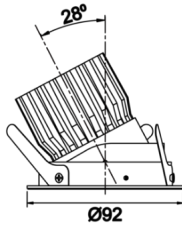

Zagreb

BDP 009 007 007A 9040 10 15 SD 44 RT

Sıva Altı Downlight & Spot Armatür

Armatür Grubu	Downlight & Spot
Montaj Tipi	Sıva Altı
Armatür Rengi	RAL 9005 - RAL 9010 - RAL 9006
Gövde	Alüminyum Ekstrüzyon
Optik	15° 30° 40° Reflektör & Şeffaf Difüzör
Işık Kaynağı	LED
Elektriksel Koruma Sınıfı	CLASS II
IP	40
IK	02
Çalışma Sıcaklığı	-20°C / +40°C
Işık Akısı	637
Tüketim Gücü	7
Armatür Verimliliği	91 lm/W
Renk Geri Verim (CRI)	>80
Işık Renk Sıcaklığı (CCT)	2700K/3000K/4000K/6500K
Renk Toleransı	< 3 SDCM
Driver Tipi	On/Off
Driver Markası	Tridonic
LED Markası	Samsung
Giriş Gerilimi / Frekans	220-240 V AC 50/60 Hz
Güç Faktörü	>0.9
Surge	1kV
THD (AKIM)	>%20
LED ömrü	>50.000 saat
Opsiyon	On-Off / Dali / 1-10V / Acil Durum Kiti

Teknik Çizim

Fotometrik Eğri

Sipariş Kodu	Ürün Kodu	Güç (W)	Işık Akısı (LM)	CRI	CCT (K)	Optik	Ölçüler (mm)
13003938	BDP 009 007 007A 9040 10 15 SD 44 RT	7	637	>80	4000	15° Reflektör	Ø92

www.atelaydinlatma.com