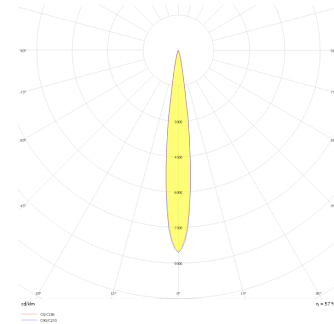

Zagreb

BDP 009 007 007A 9040 10 15 SD 44 RT

Sıva Altı Downlight & Spot Armatür

Armatür Grubu	Downlight & Spot
Montaj Tipi	Sıva Altı
Armatür Rengi	RAL 9005 - RAL 9010 - RAL 9006
Gövde	Alüminyum Ekstrüzyon
Optik	15° 30° 40° Reflektör & Şeffaf Difüzör
Işık Kaynağı	LED
Elektriksel Koruma Sınıfı	CLASS II
IP	40
IK	02
Çalışma Sıcaklığı	-20°C / +40°C
Işık Akısı	637
Tüketim Gücü	7
Armatür Verimliliği	91 lm/W
Renksel Geri Verim (CRI)	>80
Işık Renk Sıcaklığı (CCT)	2700K/3000K/4000K/6500K
Renk Toleransı	< 3 SDCM
Driver Tipi	On/Off
Driver Markası	Tridonic
LED Markası	Samsung
Giriş Gerilimi / Frekans	220-240 V AC 50/60 Hz
Güç Faktörü	>0.9
Surge	1kV
THD (AKIM)	>%20
LED ömrü	>50.000 saat
Opsiyon	On-Off / Dali / 1-10V / Acil Durum Kiti

Teknik Çizim

Fotometrik Eğri

Sipariş Kodu	Ürün Kodu	Güç (W)	Işık Akısı (LM)	CRI	CCT (K)	Optik	Ölçüler (mm)
13003938	BDP 009 007 007A 9040 10 15 SD 44 RT	7	637	>80	4000	15° Reflektör	Ø92

www.atelaydinlatma.com