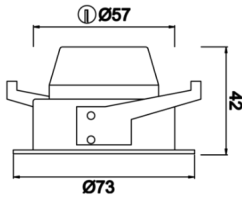

Turn

TRN 007 004 006A 8040 10 35 LN 40 00

Sıva Altı Downlight & Spot Armatür

Armatür Grubu	Downlight & Spot
Montaj Tipi	Sıva Altı
Armatür Rengi	RAL 9005 - RAL 9010 - RAL 9006
Gövde	Alüminyum
Optik	35° Lens
Işık Kaynağı	LED
Elektriksel Koruma Sınıfı	CLASS II
IP	40
IK	02
Çalışma Sıcaklığı	-20°C / +40°C
Işık Akısı	780
Tüketim Gücü	6
Armatür Verimliliği	130 lm/W
Renkset Geri Verim (CRI)	>80
Işık Renk Sıcaklığı (CCT)	2700K/3000K/4000K/6500K
Renk Toleransı	< 3 SDCM
Driver Tipi	On/Off
Driver Markası	Tridonic
LED Markası	Samsung
Giriş Gerilimi / Frekans	220-240 V AC 50/60 Hz
Güç Faktörü	>0.9
Surge	1kV
THD (AKIM)	>%20
LED ömrü	>70.000 saat
Opsiyon	On-Off / Dali / 1-10V / Acil Durum Kiti

Teknik Çizim

Fotometrik Eğri

Sipariş Kodu	Ürün Kodu	Güç (W)	Işık Akısı (LM)	CRI	CCT (K)	Optik	Ölçüler (mm)
13003487□	TRN 007 004 006A 8040 10 35 LN 40 00	6	780	>80	4000	30° Lens	Ø73x45

www.atelaydinlatma.com