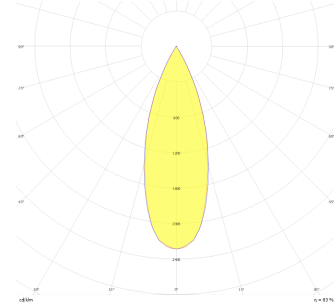

Turn

TRN 007 004 006A 8040 10 35 LN 40 00

Sıva Altı Downlight & Spot Armatür

Armatür Grubu	Downlight & Spot
Montaj Tipi	Sıva Altı
Armatür Rengi	RAL 9005 - RAL 9010 - RAL 9006
Gövde	Alüminyum
Optik	35° Lens
Işık Kaynağı	LED
Elektriksel Koruma Sınıfı	CLASS II
IP	40
IK	02
Çalışma Sıcaklığı	-20°C / +40°C
Işık Akısı	780
Tüketim Gücü	6
Armatür Verimliliği	130 lm/W
Renkset Geri Verim (CRI)	>80
Işık Renk Sıcaklığı (CCT)	2700K/3000K/4000K/6500K
Renk Toleransı	< 3 SDCM
Driver Tipi	On/Off
Driver Markası	Tridonic
LED Markası	Samsung
Giriş Gerilimi / Frekans	220-240 V AC 50/60 Hz
Güç Faktörü	>0.9
Surge	1kV
THD (AKIM)	>%20
LED ömrü	>70.000 saat
Opsiyon	On-Off / Dali / 1-10V / Acil Durum Kiti

Teknik Çizim

Fotometrik Eğri

Sipariş Kodu	Ürün Kodu	Güç (W)	Işık Akısı (LM)	CRI	CCT (K)	Optik	Ölçüler (mm)
13003487□	TRN 007 004 006A 8040 10 35 LN 40 00	6	780	>80	4000	30° Lens	Ø73x45

www.atelaydinlatma.com