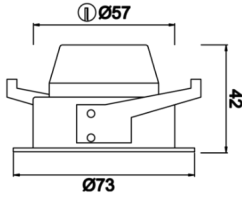

Turn

TRN 007 004 006A 8040 10 35 LN 40 00

Sıva Altı Downlight & Spot Armatür

Armatür Grubu	Downlight & Spot
Montaj Tipi	Sıva Altı
Armatür Rengi	RAL 9005 - RAL 9010 - RAL 9006
Gövde	Alüminyum
Optik	35° Lens
Işık Kaynağı	LED
Elektriksel Koruma Sınıfı	CLASS II
IP	40
IK	02
Çalışma Sıcaklığı	-20°C / +40°C
Işık Akısı	780
Tüketim Gücü	6
Armatür Verimliliği	130 lm/W
Renkset Geri Verim (CRI)	>80
Işık Renk Sıcaklığı (CCT)	2700K/3000K/4000K/6500K
Renk Toleransı	< 3 SDCM
Driver Tipi	On/Off
Driver Markası	Tridonic
LED Markası	Samsung
Giriş Gerilimi / Frekans	220-240 V AC 50/60 Hz
Güç Faktörü	>0.9
Surge	1kV
THD (AKIM)	>%20
LED ömrü	>70.000 saat
Opsiyon	On-Off / Dali / 1-10V / Acil Durum Kittli

Teknik Çizim

Fotometrik Eğri

Sipariş Kodu	Ürün Kodu	Güç (W)	Işık Akısı (LM)	CRI	CCT (K)	Optik	Ölçüler (mm)
13003487□	TRN 007 004 006A 8040 10 35 LN 40 00	6	780	>80	4000	30° Lens	Ø73x45

www.atelaydinlatma.com