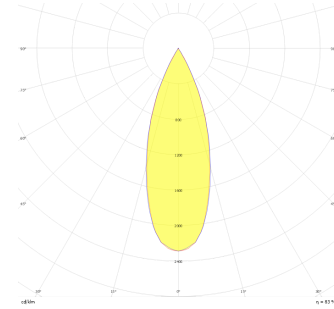

Turn

TRN 007 004 006A 8040 10 35 LN 40 00

Sıva Altı Downlight & Spot Armatür

Armatür Grubu	Downlight & Spot
Montaj Tipi	Sıva Altı
Armatür Rengi	RAL 9005 - RAL 9010 - RAL 9006
Gövde	Alüminyum
Optik	35° Lens
Işık Kaynağı	LED
Elektriksel Koruma Sınıfı	CLASS II
IP	40
IK	02
Çalışma Sıcaklığı	-20°C / +40°C
Işık Akısı	780
Tüketim Gücü	6
Armatür Verimliliği	130 lm/W
Renkset Geri Verim (CRI)	>80
Işık Renk Sıcaklığı (CCT)	2700K/3000K/4000K/6500K
Renk Toleransı	< 3 SDCM
Driver Tipi	On/Off
Driver Markası	Tridonic
LED Markası	Samsung
Giriş Gerilimi / Frekans	220-240 V AC 50/60 Hz
Güç Faktörü	>0.9
Surge	1kV
THD (AKIM)	>%20
LED ömrü	>70.000 saat
Opsiyon	On-Off / Dali / 1-10V / Acil Durum Kittli

Teknik Çizim

Fotometrik Eğri

Sipariş Kodu	Ürün Kodu	Güç (W)	Işık Akısı (LM)	CRI	CCT (K)	Optik	Ölçüler (mm)
13003487□	TRN 007 004 006A 8040 10 35 LN 40 00	6	780	>80	4000	30° Lens	Ø73x45

www.atelaydinlatma.com