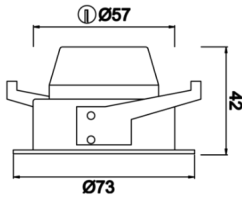

Turn

TRN 007 004 004A 8040 10 35 LN 40 00

Sıva Altı Downlight & Spot Armatür

Armatür Grubu	Downlight & Spot
Montaj Tipi	Sıva Altı
Armatür Rengi	RAL 9005 - RAL 9010 - RAL 9006
Gövde	Alüminyum
Optik	35° Lens
Işık Kaynağı	LED
Elektriksel Koruma Sınıfı	CLASS II
IP	40
IK	02
Çalışma Sıcaklığı	-20°C / +40°C
Işık Akısı	520
Tüketim Gücü	4
Armatür Verimliliği	130 lm/W
Renkssel Geri Verim (CRI)	>80
Işık Renk Sıcaklığı (CCT)	2700K/3000K/4000K/6500K
Renk Toleransı	< 3 SDCM
Driver Tipi	On/Off
Driver Markası	Tridonic
LED Markası	Samsung
Giriş Gerilimi / Frekans	220-240 V AC 50/60 Hz
Güç Faktörü	>0.9
Surge	1kV
THD (AKIM)	>%20
LED ömrü	>70.000 saat
Opsiyon	On-Off / Dali / 1-10V / Acil Durum Kiti

Teknik Çizim

Fotometrik Eğri

Sipariş Kodu	Ürün Kodu	Güç (W)	Işık Akısı (LM)	CRI	CCT (K)	Optik	Ölçüler (mm)
13001063	TRN 007 004 004A 8040 10 35 LN 40 00	4	520	>80	4000	30° Lens	Ø73x45

www.atelaydinlatma.com