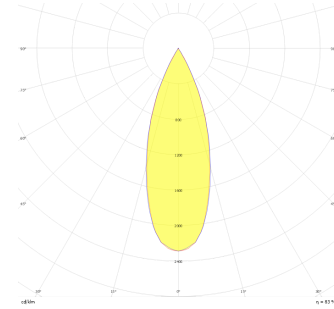

Turn

TRN 007 004 004A 8040 10 35 LN 40 00

Sıva Altı Downlight & Spot Armatür

Armatür Grubu	Downlight & Spot
Montaj Tipi	Sıva Altı
Armatür Rengi	RAL 9005 - RAL 9010 - RAL 9006
Gövde	Alüminyum
Optik	35° Lens
Işık Kaynağı	LED
Elektriksel Koruma Sınıfı	CLASS II
IP	40
IK	02
Çalışma Sıcaklığı	-20°C / +40°C
Işık Akısı	520
Tüketim Gücü	4
Armatür Verimliliği	130 lm/W
Renkssel Geri Verim (CRI)	>80
Işık Renk Sıcaklığı (CCT)	2700K/3000K/4000K/6500K
Renk Toleransı	< 3 SDCM
Driver Tipi	On/Off
Driver Markası	Tridonic
LED Markası	Samsung
Giriş Gerilimi / Frekans	220-240 V AC 50/60 Hz
Güç Faktörü	>0.9
Surge	1kV
THD (AKIM)	>%20
LED ömrü	>70.000 saat
Opsiyon	On-Off / Dali / 1-10V / Acil Durum Kiti

Teknik Çizim

Fotometrik Eğri

Sipariş Kodu	Ürün Kodu	Güç (W)	Işık Akısı (LM)	CRI	CCT (K)	Optik	Ölçüler (mm)
13001063	TRN 007 004 004A 8040 10 35 LN 40 00	4	520	>80	4000	30° Lens	Ø73x45

www.atelaydinlatma.com