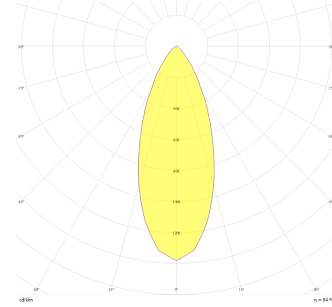

Stretto V

STT 004 003 001A 8040 10 40 LN 40 00 V

Sıva Altı Downlight & Spot Armatür

Armatür Grubu	Downlight & Spot
Montaj Tipi	Sıva Altı
Armatür Rengi	RAL 9005 - RAL 9010 - RAL 9006
Gövde	Alüminyum Ekstrüzyon
Optik	15° 40° Lens
Işık Kaynağı	LED
Elektriksel Koruma Sınıfı	CLASS II
IP	40
IK	02
Çalışma Sıcaklığı	-20°C / +40°C
Işık Akısı	80
Tüketim Gücü	1
Armatür Verimliliği	80 lm/W
Renkset Geri Verim (CRI)	>80
Işık Renk Sıcaklığı (CCT)	2700K/3000K/4000K/6500K
Renk Toleransı	< 3 SDCM
Driver Tipi	On/Off
Driver Markası	Tridonic
LED Markası	Samsung
Giriş Gerilimi / Frekans	220-240 V AC 50/60 Hz
Güç Faktörü	>0.9
Surge	1kV
THD (AKIM)	>%20
LED ömrü	>70.000 saat
Opsiyon	On-Off / Dali / 1-10V / Acil Durum Kiti

Teknik Çizim

Fotometrik Eğri

Sipariş Kodu	Ürün Kodu	Güç (W)	Işık Akısı (LM)	CRI	CCT (K)	Optik	Ölçüler (mm)
	STT 004 003 001A 8040 10 40 LN 40 00 V	1	80	>80	4000	40° Lens	Ø42x12

www.atelaydinlatma.com