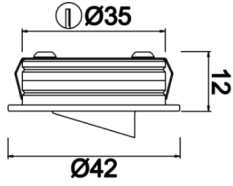

Stretto V

STT 004 003 001A 8040 10 40 LN 40 00 V

Sıva Altı Downlight & Spot Armatür

Armatür Grubu	Downlight & Spot
Montaj Tipi	Sıva Altı
Armatür Rengi	RAL 9005 - RAL 9010 - RAL 9006
Gövde	Alüminyum Ekstrüzyon
Optik	15° 40° Lens
Işık Kaynağı	LED
Elektriksel Koruma Sınıfı	CLASS II
IP	40
IK	02
Çalışma Sıcaklığı	-20°C / +40°C
Işık Akısı	80
Tüketim Gücü	1
Armatür Verimliliği	80 lm/W
Renkset Geri Verim (CRI)	>80
Işık Renk Sıcaklığı (CCT)	2700K/3000K/4000K/6500K
Renk Toleransı	< 3 SDCM
Driver Tipi	On/Off
Driver Markası	Tridonic
LED Markası	Samsung
Giriş Gerilimi / Frekans	220-240 V AC 50/60 Hz
Güç Faktörü	>0.9
Surge	1kV
THD (AKIM)	>%20
LED ömrü	>70.000 saat
Opsiyon	On-Off / Dali / 1-10V / Acil Durum Kiti

Teknik Çizim

Fotometrik Eğri

Sipariş Kodu	Ürün Kodu	Güç (W)	Işık Akısı (LM)	CRI	CCT (K)	Optik	Ölçüler (mm)
	STT 004 003 001A 8040 10 40 LN 40 00 V	1	80	>80	4000	40° Lens	Ø42x12

www.atelaydinlatma.com