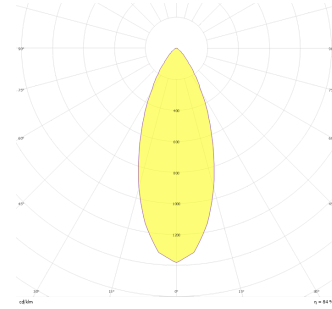

Stretto V

STT 004 003 001A 8040 10 40 LN 40 00 V

Sıva Altı Downlight & Spot Armatür

Armatür Grubu	Downlight & Spot
Montaj Tipi	Sıva Altı
Armatür Rengi	RAL 9005 - RAL 9010 - RAL 9006
Gövde	Alüminyum Ekstrüzyon
Optik	15° 40° Lens
Işık Kaynağı	LED
Elektriksel Koruma Sınıfı	CLASS II
IP	40
IK	02
Çalışma Sıcaklığı	-20°C / +40°C
Işık Akısı	80
Tüketim Gücü	1
Armatür Verimliliği	80 lm/W
Renkset Geri Verim (CRI)	>80
Işık Renk Sıcaklığı (CCT)	2700K/3000K/4000K/6500K
Renk Toleransı	< 3 SDCM
Driver Tipi	On/Off
Driver Markası	Tridonic
LED Markası	Samsung
Giriş Gerilimi / Frekans	220-240 V AC 50/60 Hz
Güç Faktörü	>0.9
Surge	1kV
THD (AKIM)	>%20
LED ömrü	>70.000 saat
Opsiyon	On-Off / Dali / 1-10V / Acil Durum Kiti

Teknik Çizim

Fotometrik Eğri

Sipariş Kodu	Ürün Kodu	Güç (W)	Işık Akısı (LM)	CRI	CCT (K)	Optik	Ölçüler (mm)
	STT 004 003 001A 8040 10 40 LN 40 00 V	1	80	>80	4000	40° Lens	Ø42x12

www.atelaydinlatma.com