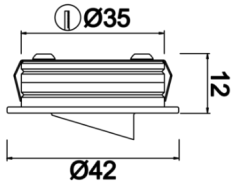

# Stretto V

STT 004 003 001A 8040 10 15 LN 40 00 V

Sıva Altı Downlight & Spot Armatür

<b>Armatür Grubu</b>	Downlight & Spot
<b>Montaj Tipi</b>	Sıva Altı
<b>Armatür Rengi</b>	RAL 9005 - RAL 9010 - RAL 9006
<b>Gövde</b>	Alüminyum Ekstrüzyon
<b>Optik</b>	15° 40° Lens
<b>Işık Kaynağı</b>	LED
<b>Elektriksel Koruma Sınıfı</b>	CLASS II
<b>IP</b>	40
<b>IK</b>	02
<b>Çalışma Sıcaklığı</b>	-20°C / +40°C
<b>Işık Akısı</b>	80
<b>Tüketim Gücü</b>	1
<b>Armatür Verimliliği</b>	80 lm/W
<b>Renkset Geri Verim (CRI)</b>	>80
<b>Işık Renk Sıcaklığı (CCT)</b>	2700K/3000K/4000K/6500K
<b>Renk Toleransı</b>	< 3 SDCM
<b>Driver Tipi</b>	On/Off
<b>Driver Markası</b>	Tridonic
<b>LED Markası</b>	Samsung
<b>Giriş Gerilimi / Frekans</b>	220-240 V AC 50/60 Hz
<b>Güç Faktörü</b>	>0.9
<b>Surge</b>	1kV
<b>THD (AKIM)</b>	>%20
<b>LED ömrü</b>	>70.000 saat
<b>Opsiyon</b>	On-Off / Dali / 1-10V / Acil Durum Kittli

Teknik Çizim

Fotometrik Eğri

Sipariş Kodu	Ürün Kodu	Güç (W)	Işık Akısı (LM)	CRI	CCT (K)	Optik	Ölçüler (mm)
	STT 004 003 001A 8040 10 15 LN 40 00 V	1	80	>80	4000	15° Lens	Ø42x12

[www.atelaydinlatma.com](http://www.atelaydinlatma.com)