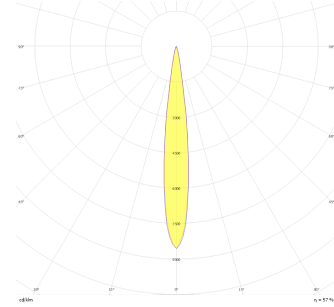

Stretto V

STT 004 003 001A 8040 10 15 LN 40 00 V

Sıva Altı Downlight & Spot Armatür

Armatür Grubu	Downlight & Spot
Montaj Tipi	Sıva Altı
Armatür Rengi	RAL 9005 - RAL 9010 - RAL 9006
Gövde	Alüminyum Ekstrüzyon
Optik	15° 40° Lens
Işık Kaynağı	LED
Elektriksel Koruma Sınıfı	CLASS II
IP	40
IK	02
Çalışma Sıcaklığı	-20°C / +40°C
Işık Akısı	80
Tüketim Gücü	1
Armatür Verimliliği	80 lm/W
Renkset Geri Verim (CRI)	>80
Işık Renk Sıcaklığı (CCT)	2700K/3000K/4000K/6500K
Renk Toleransı	< 3 SDCM
Driver Tipi	On/Off
Driver Markası	Tridonic
LED Markası	Samsung
Giriş Gerilimi / Frekans	220-240 V AC 50/60 Hz
Güç Faktörü	>0.9
Surge	1kV
THD (AKIM)	>%20
LED ömrü	>70.000 saat
Opsiyon	On-Off / Dali / 1-10V / Acil Durum Kiti

Teknik Çizim

Fotometrik Eğri

Sipariş Kodu	Ürün Kodu	Güç (W)	Işık Akısı (LM)	CRI	CCT (K)	Optik	Ölçüler (mm)
	STT 004 003 001A 8040 10 15 LN 40 00 V	1	80	>80	4000	15° Lens	Ø42x12

www.atelaydinlatma.com