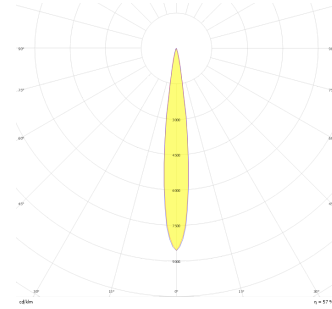

# Stretto V

STT 004 003 001A 8040 10 15 LN 40 00 V

Sıva Altı Downlight & Spot Armatür

<b>Armatür Grubu</b>	Downlight & Spot
<b>Montaj Tipi</b>	Sıva Altı
<b>Armatür Rengi</b>	RAL 9005 - RAL 9010 - RAL 9006
<b>Gövde</b>	Alüminyum Ekstrüzyon
<b>Optik</b>	15° 40° Lens
<b>Işık Kaynağı</b>	LED
<b>Elektriksel Koruma Sınıfı</b>	CLASS II
<b>IP</b>	40
<b>IK</b>	02
<b>Çalışma Sıcaklığı</b>	-20°C / +40°C
<b>Işık Akısı</b>	80
<b>Tüketim Gücü</b>	1
<b>Armatür Verimliliği</b>	80 lm/W
<b>Renkset Geri Verim (CRI)</b>	>80
<b>Işık Renk Sıcaklığı (CCT)</b>	2700K/3000K/4000K/6500K
<b>Renk Toleransı</b>	< 3 SDCM
<b>Driver Tipi</b>	On/Off
<b>Driver Markası</b>	Tridonic
<b>LED Markası</b>	Samsung
<b>Giriş Gerilimi / Frekans</b>	220-240 V AC 50/60 Hz
<b>Güç Faktörü</b>	>0.9
<b>Surge</b>	1kV
<b>THD (AKIM)</b>	>%20
<b>LED ömrü</b>	>70.000 saat
<b>Opsiyon</b>	On-Off / Dali / 1-10V / Acil Durum Kittli

Teknik Çizim

Fotometrik Eğri

Sipariş Kodu	Ürün Kodu	Güç (W)	Işık Akısı (LM)	CRI	CCT (K)	Optik	Ölçüler (mm)
	STT 004 003 001A 8040 10 15 LN 40 00 V	1	80	>80	4000	15° Lens	Ø42x12

[www.atelaydinlatma.com](http://www.atelaydinlatma.com)