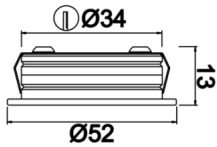

# Stretto Level

STT 003 002 001A 8027 10 OD 40 00 LV

Sıva Altı Downlight & Spot Armatür

<b>Armatür Grubu</b>	Downlight & Spot
<b>Montaj Tipi</b>	Sıva Altı
<b>Armatür Rengi</b>	RAL 9005 - RAL 9010 - RAL 9006
<b>Gövde</b>	Alüminyum Ekstrüzyon
<b>Optik</b>	Difüzör
<b>Işık Kaynağı</b>	LED
<b>Elektriksel Koruma Sınıfı</b>	CLASS II
<b>IP</b>	40
<b>IK</b>	02
<b>Çalışma Sıcaklığı</b>	-20°C / +40°C
<b>Işık Akısı</b>	80
<b>Tüketim Gücü</b>	1
<b>Armatür Verimliliği</b>	80 lm/W
<b>Renkssel Geri Verim (CRI)</b>	>80
<b>Işık Renk Sıcaklığı (CCT)</b>	2700K/3000K/4000K/6500K
<b>Renk Toleransı</b>	< 3 SDCM
<b>Driver Tipi</b>	On/Off
<b>Driver Markası</b>	Tridonic
<b>LED Markası</b>	Samsung
<b>Giriş Gerilimi / Frekans</b>	220-240 V AC 50/60 Hz
<b>Güç Faktörü</b>	>0.9
<b>Surge</b>	1kV
<b>THD (AKIM)</b>	>%20
<b>LED ömrü</b>	>70.000 saat
<b>Opsiyon</b>	On-Off / Dali / 1-10V / Acil Durum Kiti

Teknik Çizim

Fotometrik Eğri

Sipariş Kodu	Ürün Kodu	Güç (W)	Işık Akısı (LM)	CRI	CCT (K)	Optik	Ölçüler (mm)
	STT 003 002 001A 8027 10 OD 40 00 LV	1	80	>80	4000	120° Difüzör	Ø52x13

[www.atelaydinlatma.com](http://www.atelaydinlatma.com)