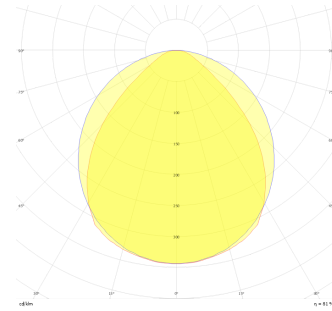

# Stretto Level

STT 003 002 001A 8027 10 OD 40 00 LV

Sıva Altı Downlight & Spot Armatür

<b>Armatür Grubu</b>	Downlight & Spot
<b>Montaj Tipi</b>	Sıva Altı
<b>Armatür Rengi</b>	RAL 9005 - RAL 9010 - RAL 9006
<b>Gövde</b>	Alüminyum Ekstrüzyon
<b>Optik</b>	Difüzör
<b>Işık Kaynağı</b>	LED
<b>Elektriksel Koruma Sınıfı</b>	CLASS II
<b>IP</b>	40
<b>IK</b>	02
<b>Çalışma Sıcaklığı</b>	-20°C / +40°C
<b>Işık Akısı</b>	80
<b>Tüketim Gücü</b>	1
<b>Armatür Verimliliği</b>	80 lm/W
<b>Renkssel Geri Verim (CRI)</b>	>80
<b>Işık Renk Sıcaklığı (CCT)</b>	2700K/3000K/4000K/6500K
<b>Renk Toleransı</b>	< 3 SDCM
<b>Driver Tipi</b>	On/Off
<b>Driver Markası</b>	Tridonic
<b>LED Markası</b>	Samsung
<b>Giriş Gerilimi / Frekans</b>	220-240 V AC 50/60 Hz
<b>Güç Faktörü</b>	>0.9
<b>Surge</b>	1kV
<b>THD (AKIM)</b>	>%20
<b>LED ömrü</b>	>70.000 saat
<b>Opsiyon</b>	On-Off / Dali / 1-10V / Acil Durum Kiti

Teknik Çizim

Fotometrik Eğri

Sipariş Kodu	Ürün Kodu	Güç (W)	Işık Akısı (LM)	CRI	CCT (K)	Optik	Ölçüler (mm)
	STT 003 002 001A 8027 10 OD 40 00 LV	1	80	>80	4000	120° Difüzör	Ø52x13

[www.atelaydinlatma.com](http://www.atelaydinlatma.com)