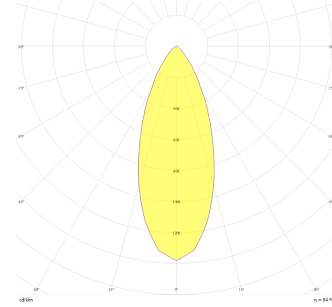

Stretto Deep

SDP 004 003 001A 8040 10 40 LN 40 00

Sıva Altı Downlight & Spot Armatür

Armatür Grubu	Downlight & Spot
Montaj Tipi	Sıva Altı
Armatür Rengi	RAL 9005 - RAL 9010 - RAL 9006
Gövde	Alüminyum Ekstrüzyon
Optik	15° 40° Lens
Işık Kaynağı	LED
Elektriksel Koruma Sınıfı	CLASS II
IP	40
IK	02
Çalışma Sıcaklığı	-20°C / +40°C
Işık Akısı	80
Tüketim Gücü	1
Armatür Verimliliği	80 lm/W
Renkset Geri Verim (CRI)	>80
Işık Renk Sıcaklığı (CCT)	2700K/3000K/4000K/6500K
Renk Toleransı	< 3 SDCM
Driver Tipi	On/Off
Driver Markası	Tridonic
LED Markası	Samsung
Giriş Gerilimi / Frekans	220-240 V AC 50/60 Hz
Güç Faktörü	>0.9
Surge	1kV
THD (AKIM)	>%20
LED ömrü	>70.000 saat
Opsiyon	On-Off / Dali / 1-10V / Acil Durum Kiti

Teknik Çizim

Fotometrik Eğri

Sipariş Kodu	Ürün Kodu	Güç (W)	Işık Akısı (LM)	CRI	CCT (K)	Optik	Ölçüler (mm)
13004190	SDP 004 003 001A 8040 10 40 LN 40 00	1	80	>80	4000	40° Lens	Ø29x22

www.atelaydinlatma.com