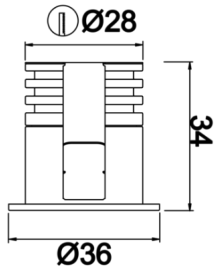

Stretto Deep

SDP 004 003 001A 8040 10 40 LN 40 00

Sıva Altı Downlight & Spot Armatür

Armatür Grubu	Downlight & Spot
Montaj Tipi	Sıva Altı
Armatür Rengi	RAL 9005 - RAL 9010 - RAL 9006
Gövde	Alüminyum Ekstrüzyon
Optik	15° 40° Lens
Işık Kaynağı	LED
Elektriksel Koruma Sınıfı	CLASS II
IP	40
IK	02
Çalışma Sıcaklığı	-20°C / +40°C
Işık Akısı	80
Tüketim Gücü	1
Armatür Verimliliği	80 lm/W
Renkset Geri Verim (CRI)	>80
Işık Renk Sıcaklığı (CCT)	2700K/3000K/4000K/6500K
Renk Toleransı	< 3 SDCM
Driver Tipi	On/Off
Driver Markası	Tridonic
LED Markası	Samsung
Giriş Gerilimi / Frekans	220-240 V AC 50/60 Hz
Güç Faktörü	>0.9
Surge	1kV
THD (AKIM)	>%20
LED ömrü	>70.000 saat
Opsiyon	On-Off / Dali / 1-10V / Acil Durum Kiti

Teknik Çizim

Fotometrik Eğri

Sipariş Kodu	Ürün Kodu	Güç (W)	Işık Akısı (LM)	CRI	CCT (K)	Optik	Ölçüler (mm)
13004190	SDP 004 003 001A 8040 10 40 LN 40 00	1	80	>80	4000	40° Lens	Ø29x22

www.atelaydinlatma.com