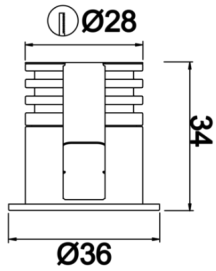

# Stretto Deep

SDP 004 003 001A 8040 10 15 LN 40 00

Sıva Altı Downlight & Spot Armatür

<b>Armatür Grubu</b>	Downlight & Spot
<b>Montaj Tipi</b>	Sıva Altı
<b>Armatür Rengi</b>	RAL 9005 - RAL 9010 - RAL 9006
<b>Gövde</b>	Alüminyum Ekstrüzyon
<b>Optik</b>	15° 40° Lens
<b>Işık Kaynağı</b>	LED
<b>Elektriksel Koruma Sınıfı</b>	CLASS II
<b>IP</b>	40
<b>IK</b>	02
<b>Çalışma Sıcaklığı</b>	-20°C / +40°C
<b>Işık Akısı</b>	80
<b>Tüketim Gücü</b>	1
<b>Armatür Verimliliği</b>	80 lm/W
<b>Renkset Geri Verim (CRI)</b>	>80
<b>Işık Renk Sıcaklığı (CCT)</b>	2700K/3000K/4000K/6500K
<b>Renk Toleransı</b>	< 3 SDCM
<b>Driver Tipi</b>	On/Off
<b>Driver Markası</b>	Tridonic
<b>LED Markası</b>	Samsung
<b>Giriş Gerilimi / Frekans</b>	220-240 V AC 50/60 Hz
<b>Güç Faktörü</b>	>0.9
<b>Surge</b>	1kV
<b>THD (AKIM)</b>	>%20
<b>LED ömrü</b>	>70.000 saat
<b>Opsiyon</b>	On-Off / Dali / 1-10V / Acil Durum Kittli

Teknik Çizim

Fotometrik Eğri

Sipariş Kodu	Ürün Kodu	Güç (W)	Işık Akısı (LM)	CRI	CCT (K)	Optik	Ölçüler (mm)
	SDP 004 003 001A 8040 10 15 LN 40 00	1	80	>80	4000	15° Lens	Ø29x22

www.atelaydinlatma.com