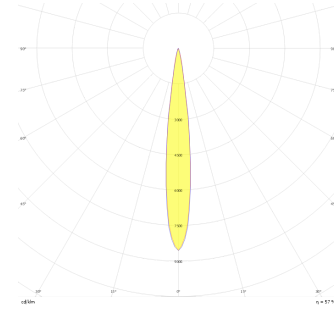

Stretto Deep

SDP 004 003 001A 8040 10 15 LN 40 00

Sıva Altı Downlight & Spot Armatür

| | |
|----------------------------------|--|
| Armatür Grubu | Downlight & Spot |
| Montaj Tipi | Sıva Altı |
| Armatür Rengi | RAL 9005 - RAL 9010 - RAL 9006 |
| Gövde | Alüminyum Ekstrüzyon |
| Optik | 15° 40° Lens |
| Işık Kaynağı | LED |
| Elektriksel Koruma Sınıfı | CLASS II |
| IP | 40 |
| IK | 02 |
| Çalışma Sıcaklığı | -20°C / +40°C |
| Işık Akısı | 80 |
| Tüketim Gücü | 1 |
| Armatür Verimliliği | 80 lm/W |
| Renkset Geri Verim (CRI) | >80 |
| Işık Renk Sıcaklığı (CCT) | 2700K/3000K/4000K/6500K |
| Renk Toleransı | < 3 SDCM |
| Driver Tipi | On/Off |
| Driver Markası | Tridonic |
| LED Markası | Samsung |
| Giriş Gerilimi / Frekans | 220-240 V AC 50/60 Hz |
| Güç Faktörü | >0.9 |
| Surge | 1kV |
| THD (AKIM) | >%20 |
| LED ömrü | >70.000 saat |
| Opsiyon | On-Off / Dali / 1-10V / Acil Durum Kittli |

Teknik Çizim

Fotometrik Eğri

| Sipariş Kodu | Ürün Kodu | Güç (W) | Işık Akısı (LM) | CRI | CCT (K) | Optik | Ölçüler (mm) |
|--------------|--------------------------------------|---------|-----------------|-----|---------|----------|--------------|
| | SDP 004 003 001A 8040 10 15 LN 40 00 | 1 | 80 | >80 | 4000 | 15° Lens | Ø29x22 |