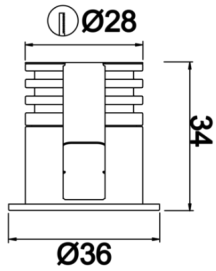

Stretto Deep

SDP 004 003 001A 8040 10 15 LN 40 00

Sıva Altı Downlight & Spot Armatür

| | |
|----------------------------------|--|
| Armatür Grubu | Downlight & Spot |
| Montaj Tipi | Sıva Altı |
| Armatür Rengi | RAL 9005 - RAL 9010 - RAL 9006 |
| Gövde | Alüminyum Ekstrüzyon |
| Optik | 15° 40° Lens |
| Işık Kaynağı | LED |
| Elektriksel Koruma Sınıfı | CLASS II |
| IP | 40 |
| IK | 02 |
| Çalışma Sıcaklığı | -20°C / +40°C |
| Işık Akısı | 80 |
| Tüketim Gücü | 1 |
| Armatür Verimliliği | 80 lm/W |
| Renkset Geri Verim (CRI) | >80 |
| Işık Renk Sıcaklığı (CCT) | 2700K/3000K/4000K/6500K |
| Renk Toleransı | < 3 SDCM |
| Driver Tipi | On/Off |
| Driver Markası | Tridonic |
| LED Markası | Samsung |
| Giriş Gerilimi / Frekans | 220-240 V AC 50/60 Hz |
| Güç Faktörü | >0.9 |
| Surge | 1kV |
| THD (AKIM) | >%20 |
| LED ömrü | >70.000 saat |
| Opsiyon | On-Off / Dali / 1-10V / Acil Durum Kittli |

Teknik Çizim

Fotometrik Eğri

| Sipariş Kodu | Ürün Kodu | Güç (W) | Işık Akısı (LM) | CRI | CCT (K) | Optik | Ölçüler (mm) |
|--------------|--------------------------------------|---------|-----------------|-----|---------|----------|--------------|
| | SDP 004 003 001A 8040 10 15 LN 40 00 | 1 | 80 | >80 | 4000 | 15° Lens | Ø29x22 |