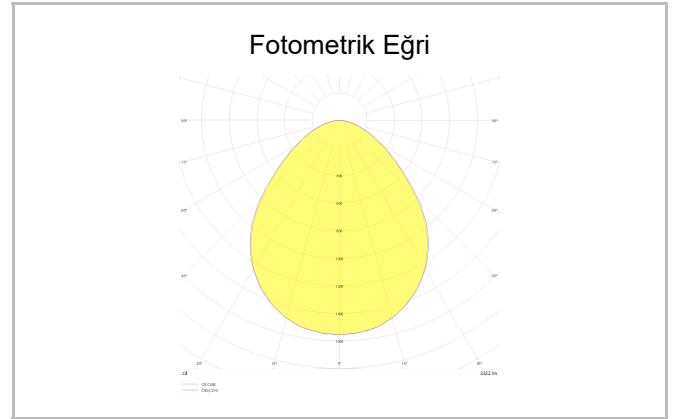

Stretto

STT 003 002 001A 8030 10 90 LN 40 00

Sıva Altı Downlight & Spot Armatür

Armatür Grubu	Downlight & Spot
Montaj Tipi	Sıva Altı
Armatür Rengi	RAL 9005 - RAL 9010 - RAL 9006
Gövde	Alüminyum Ekstrüzyon
Optik	15° 40° 90° Lens
Işık Kaynağı	LED
Elektriksel Koruma Sınıfı	CLASS II
IP	20
IK	02
Çalışma Sıcaklığı	-20°C / +40°C
Işık Akısı	80
Tüketim Gücü	1
Armatür Verimliliği	80 lm/W
Renkset Geri Verim (CRI)	>80
Işık Renk Sıcaklığı (CCT)	2700K/3000K/4000K/6500K
Renk Toleransı	< 3 SDCM
Driver Tipi	On/Off
Driver Markası	Tridonic
LED Markası	Samsung
Giriş Gerilimi / Frekans	220-240 V AC 50/60 Hz
Güç Faktörü	>0.9
Surge	1kV
THD (AKIM)	>%20
LED ömrü	>70.000 saat
Opsiyon	On-Off / Dali / 1-10V / Acil Durum Kiti

Sipariş Kodu	Ürün Kodu	Güç (W)	Işık Akısı (LM)	CRI	CCT (K)	Optik	Ölçüler (mm)
	STT 003 002 001A 8030 10 90 LN 40 00	1	80	>80	4000	90° Difüzör	Ø24,5x21,15

www.atelaydinlatma.com