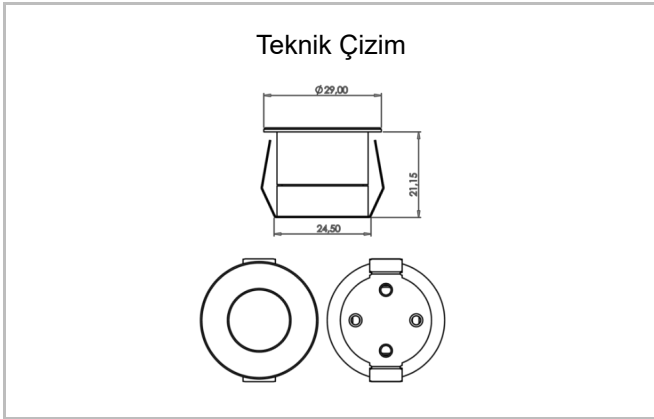

Stretto

STT 003 002 001A 8030 10 90 LN 40 00

Sıva Altı Downlight & Spot Armatür

Armatür Grubu	Downlight & Spot
Montaj Tipi	Sıva Altı
Armatür Rengi	RAL 9005 - RAL 9010 - RAL 9006
Gövde	Alüminyum Ekstrüzyon
Optik	15° 40° 90° Lens
Işık Kaynağı	LED
Elektriksel Koruma Sınıfı	CLASS II
IP	20
IK	02
Çalışma Sıcaklığı	-20°C / +40°C
Işık Akısı	80
Tüketim Gücü	1
Armatür Verimliliği	80 lm/W
Renkset Geri Verim (CRI)	>80
Işık Renk Sıcaklığı (CCT)	2700K/3000K/4000K/6500K
Renk Toleransı	< 3 SDCM
Driver Tipi	On/Off
Driver Markası	Tridonic
LED Markası	Samsung
Giriş Gerilimi / Frekans	220-240 V AC 50/60 Hz
Güç Faktörü	>0.9
Surge	1kV
THD (AKIM)	>%20
LED ömrü	>70.000 saat
Opsiyon	On-Off / Dali / 1-10V / Acil Durum Kiti

Sipariş Kodu	Ürün Kodu	Güç (W)	Işık Akısı (LM)	CRI	CCT (K)	Optik	Ölçüler (mm)
	STT 003 002 001A 8030 10 90 LN 40 00	1	80	>80	4000	90° Difüzör	Ø24,5x21,15

www.atelaydinlatma.com