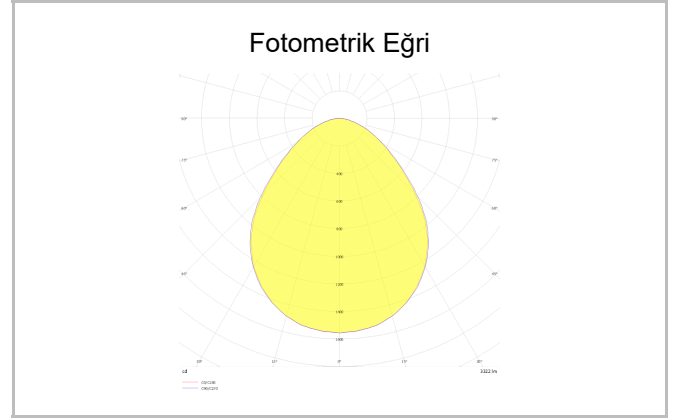

Stretto

STT 003 002 001A 8030 10 90 LN 40 00

Sıva Altı Downlight & Spot Armatür

Armatür Grubu	Downlight & Spot
Montaj Tipi	Sıva Altı
Armatür Rengi	RAL 9005 - RAL 9010 - RAL 9006
Gövde	Alüminyum Ekstrüzyon
Optik	15° 40° 90° Lens
Işık Kaynağı	LED
Elektriksel Koruma Sınıfı	CLASS II
IP	20
IK	02
Çalışma Sıcaklığı	-20°C / +40°C
Işık Akısı	80
Tüketim Gücü	1
Armatür Verimliliği	80 lm/W
Renkset Geri Verim (CRI)	>80
Işık Renk Sıcaklığı (CCT)	2700K/3000K/4000K/6500K
Renk Toleransı	< 3 SDCM
Driver Tipi	On/Off
Driver Markası	Tridonic
LED Markası	Samsung
Giriş Gerilimi / Frekans	220-240 V AC 50/60 Hz
Güç Faktörü	>0.9
Surge	1kV
THD (AKIM)	>%20
LED ömrü	>70.000 saat
Opsiyon	On-Off / Dali / 1-10V / Acil Durum Kiti

Sipariş Kodu	Ürün Kodu	Güç (W)	Işık Akısı (LM)	CRI	CCT (K)	Optik	Ölçüler (mm)
	STT 003 002 001A 8030 10 90 LN 40 00	1	80	>80	4000	90° Difüzör	Ø24,5x21,15

www.atelaydinlatma.com