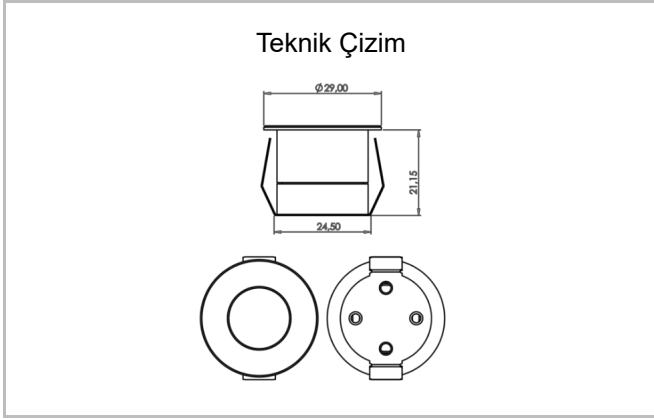

Stretto

STT 003 002 001A 8030 10 90 LN 40 00

Sıva Altı Downlight & Spot Armatür

Armatür Grubu	Downlight & Spot
Montaj Tipi	Sıva Altı
Armatür Rengi	RAL 9005 - RAL 9010 - RAL 9006
Gövde	Alüminyum Ekstrüzyon
Optik	15° 40° 90° Lens
Işık Kaynağı	LED
Elektriksel Koruma Sınıfı	CLASS II
IP	20
IK	02
Çalışma Sıcaklığı	-20°C / +40°C
Işık Akısı	80
Tüketim Gücü	1
Armatür Verimliliği	80 lm/W
Renkset Geri Verim (CRI)	>80
Işık Renk Sıcaklığı (CCT)	2700K/3000K/4000K/6500K
Renk Toleransı	< 3 SDCM
Driver Tipi	On/Off
Driver Markası	Tridonic
LED Markası	Samsung
Giriş Gerilimi / Frekans	220-240 V AC 50/60 Hz
Güç Faktörü	>0.9
Surge	1kV
THD (AKIM)	>%20
LED ömrü	>70.000 saat
Opsiyon	On-Off / Dali / 1-10V / Acil Durum Kiti

Sipariş Kodu	Ürün Kodu	Güç (W)	Işık Akısı (LM)	CRI	CCT (K)	Optik	Ölçüler (mm)
	STT 003 002 001A 8030 10 90 LN 40 00	1	80	>80	4000	90° Difüzör	Ø24,5x21,15

www.atelaydinlatma.com