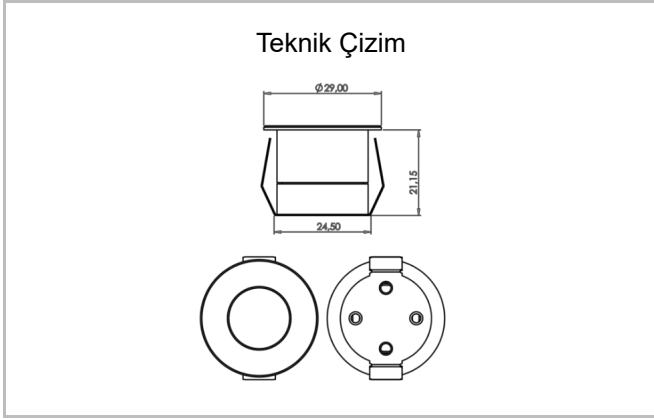

| Sipariş Kodu | Ürün Kodu                            | Güç (W) | Işık Akısı (LM) | CRI | CCT (K) | Optik       | Ölçüler (mm) |
|--------------|--------------------------------------|---------|-----------------|-----|---------|-------------|--------------|
| 13004175     | STT 003 002 001A 8030 10 40 LN 40 00 | 1       | 80              | >80 | 4000    | 40° Difüzör | Ø24,5x21,15  |