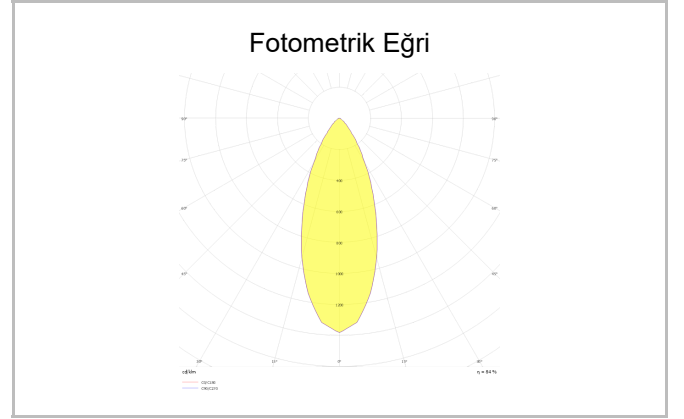

| Sipariş Kodu | Ürün Kodu                            | Güç (W) | Işık Akısı (LM) | CRI | CCT (K) | Optik       | Ölçüler (mm) |
|--------------|--------------------------------------|---------|-----------------|-----|---------|-------------|--------------|
| 13004175     | STT 003 002 001A 8030 10 40 LN 40 00 | 1       | 80              | >80 | 4000    | 40° Difüzör | Ø24,5x21,15  |