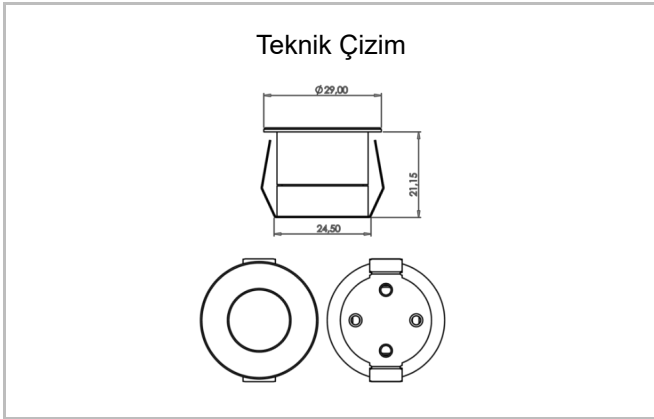

| Sipariş Kodu | Ürün Kodu                            | Güç (W) | Işık Akısı (LM) | CRI | CCT (K) | Optik       | Ölçüler (mm) |
|--------------|--------------------------------------|---------|-----------------|-----|---------|-------------|--------------|
| 13004175     | STT 003 002 001A 8030 10 40 LN 40 00 | 1       | 80              | >80 | 4000    | 40° Difüzör | Ø24,5x21,15  |