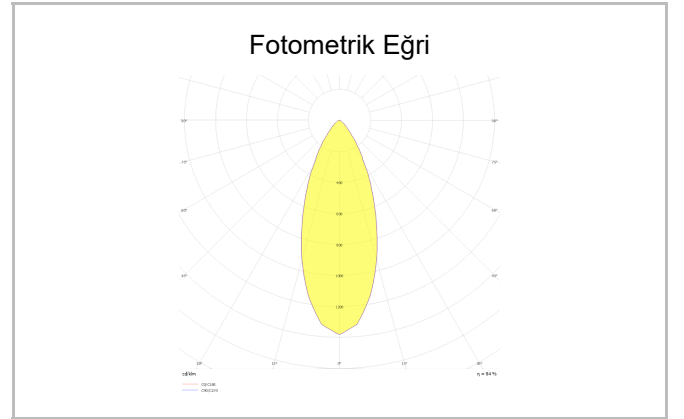

| Sipariş Kodu | Ürün Kodu                            | Güç (W) | Işık Akısı (LM) | CRI | CCT (K) | Optik       | Ölçüler (mm) |
|--------------|--------------------------------------|---------|-----------------|-----|---------|-------------|--------------|
| 13004175     | STT 003 002 001A 8030 10 40 LN 40 00 | 1       | 80              | >80 | 4000    | 40° Difüzör | Ø24,5x21,15  |