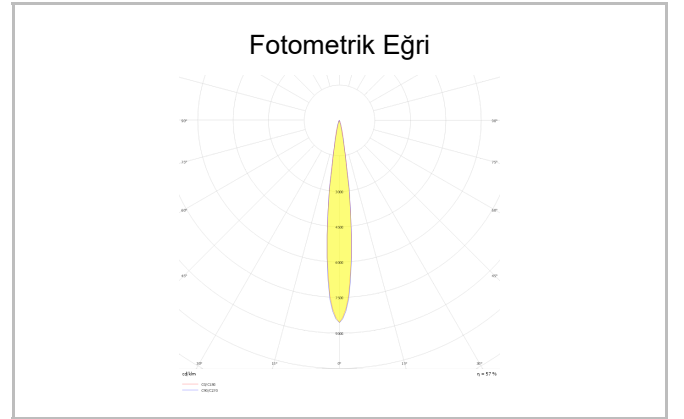

# Stretto

STT 003 002 001A 8027 10 15 LN 40 00

Sıva Altı Downlight & Spot Armatür

<b>Armatür Grubu</b>	Downlight & Spot
<b>Montaj Tipi</b>	Sıva Altı
<b>Armatür Rengi</b>	RAL 9005 - RAL 9010 - RAL 9006
<b>Gövde</b>	Alüminyum Ekstrüzyon
<b>Optik</b>	15° 40° 90° Lens
<b>Işık Kaynağı</b>	LED
<b>Elektriksel Koruma Sınıfı</b>	CLASS II
<b>IP</b>	20
<b>IK</b>	02
<b>Çalışma Sıcaklığı</b>	-20°C / +40°C
<b>Işık Akısı</b>	80
<b>Tüketim Gücü</b>	1
<b>Armatür Verimliliği</b>	80 lm/W
<b>Renkset Geri Verim (CRI)</b>	>80
<b>Işık Renk Sıcaklığı (CCT)</b>	2700K/3000K/4000K/6500K
<b>Renk Toleransı</b>	< 3 SDCM
<b>Driver Tipi</b>	On/Off
<b>Driver Markası</b>	Tridonic
<b>LED Markası</b>	Samsung
<b>Giriş Gerilimi / Frekans</b>	220-240 V AC 50/60 Hz
<b>Güç Faktörü</b>	>0.9
<b>Surge</b>	1kV
<b>THD (AKIM)</b>	>%20
<b>LED ömrü</b>	>70.000 saat
<b>Opsiyon</b>	On-Off / Dali / 1-10V / Acil Durum Kittli

Sipariş Kodu	Ürün Kodu	Güç (W)	Işık Akısı (LM)	CRI	CCT (K)	Optik	Ölçüler (mm)
13004174	STT 003 002 001A 8027 10 15 LN 40 00	1	80	>80	4000	15° Difüzör	Ø24,5x21,15

www.atelaydinlatma.com