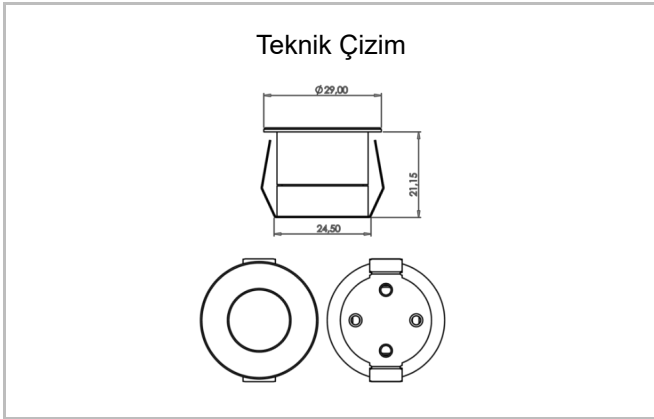

# Stretto

STT 003 002 001A 8027 10 15 LN 40 00

Sıva Altı Downlight & Spot Armatür

<b>Armatür Grubu</b>	Downlight & Spot
<b>Montaj Tipi</b>	Sıva Altı
<b>Armatür Rengi</b>	RAL 9005 - RAL 9010 - RAL 9006
<b>Gövde</b>	Alüminyum Ekstrüzyon
<b>Optik</b>	15° 40° 90° Lens
<b>Işık Kaynağı</b>	LED
<b>Elektriksel Koruma Sınıfı</b>	CLASS II
<b>IP</b>	20
<b>IK</b>	02
<b>Çalışma Sıcaklığı</b>	-20°C / +40°C
<b>Işık Akısı</b>	80
<b>Tüketim Gücü</b>	1
<b>Armatür Verimliliği</b>	80 lm/W
<b>Renkset Geri Verim (CRI)</b>	>80
<b>Işık Renk Sıcaklığı (CCT)</b>	2700K/3000K/4000K/6500K
<b>Renk Toleransı</b>	< 3 SDCM
<b>Driver Tipi</b>	On/Off
<b>Driver Markası</b>	Tridonic
<b>LED Markası</b>	Samsung
<b>Giriş Gerilimi / Frekans</b>	220-240 V AC 50/60 Hz
<b>Güç Faktörü</b>	>0.9
<b>Surge</b>	1kV
<b>THD (AKIM)</b>	>%20
<b>LED ömrü</b>	>70.000 saat
<b>Opsiyon</b>	On-Off / Dali / 1-10V / Acil Durum Kittli

Sipariş Kodu	Ürün Kodu	Güç (W)	Işık Akısı (LM)	CRI	CCT (K)	Optik	Ölçüler (mm)
13004174	STT 003 002 001A 8027 10 15 LN 40 00	1	80	>80	4000	15° Difüzör	Ø24,5x21,15

www.atelaydinlatma.com