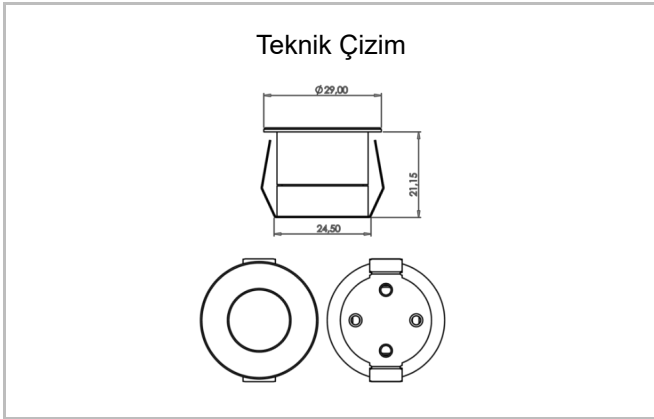

Stretto

STT 003 002 001A 8027 10 15 LN 40 00

Sıva Altı Downlight & Spot Armatür

Armatür Grubu	Downlight & Spot
Montaj Tipi	Sıva Altı
Armatür Rengi	RAL 9005 - RAL 9010 - RAL 9006
Gövde	Alüminyum Ekstrüzyon
Optik	15° 40° 90° Lens
Işık Kaynağı	LED
Elektriksel Koruma Sınıfı	CLASS II
IP	20
IK	02
Çalışma Sıcaklığı	-20°C / +40°C
Işık Akısı	80
Tüketim Gücü	1
Armatür Verimliliği	80 lm/W
Renkset Geri Verim (CRI)	>80
Işık Renk Sıcaklığı (CCT)	2700K/3000K/4000K/6500K
Renk Toleransı	< 3 SDCM
Driver Tipi	On/Off
Driver Markası	Tridonic
LED Markası	Samsung
Giriş Gerilimi / Frekans	220-240 V AC 50/60 Hz
Güç Faktörü	>0.9
Surge	1kV
THD (AKIM)	>%20
LED ömrü	>70.000 saat
Opsiyon	On-Off / Dali / 1-10V / Acil Durum Kittli

Sipariş Kodu	Ürün Kodu	Güç (W)	Işık Akısı (LM)	CRI	CCT (K)	Optik	Ölçüler (mm)
13004174	STT 003 002 001A 8027 10 15 LN 40 00	1	80	>80	4000	15° Difüzör	Ø24,5x21,15

www.atelaydinlatma.com