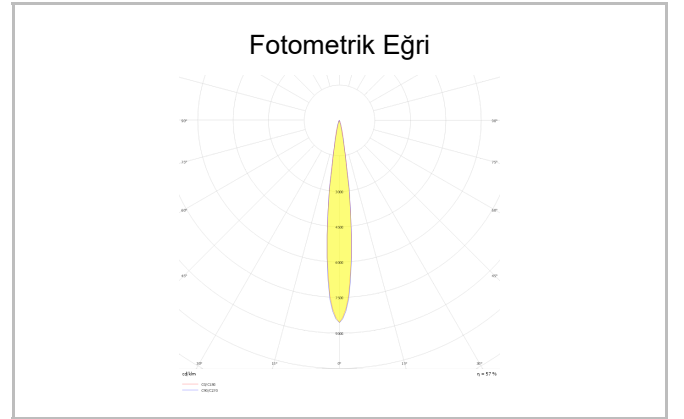

Stretto

STT 003 002 001A 8027 10 15 LN 40 00

Sıva Altı Downlight & Spot Armatür

Armatür Grubu	Downlight & Spot
Montaj Tipi	Sıva Altı
Armatür Rengi	RAL 9005 - RAL 9010 - RAL 9006
Gövde	Alüminyum Ekstrüzyon
Optik	15° 40° 90° Lens
Işık Kaynağı	LED
Elektriksel Koruma Sınıfı	CLASS II
IP	20
IK	02
Çalışma Sıcaklığı	-20°C / +40°C
Işık Akısı	80
Tüketim Gücü	1
Armatür Verimliliği	80 lm/W
Renkset Geri Verim (CRI)	>80
Işık Renk Sıcaklığı (CCT)	2700K/3000K/4000K/6500K
Renk Toleransı	< 3 SDCM
Driver Tipi	On/Off
Driver Markası	Tridonic
LED Markası	Samsung
Giriş Gerilimi / Frekans	220-240 V AC 50/60 Hz
Güç Faktörü	>0.9
Surge	1kV
THD (AKIM)	>%20
LED ömrü	>70.000 saat
Opsiyon	On-Off / Dali / 1-10V / Acil Durum Kittli

Sipariş Kodu	Ürün Kodu	Güç (W)	Işık Akısı (LM)	CRI	CCT (K)	Optik	Ölçüler (mm)
13004174	STT 003 002 001A 8027 10 15 LN 40 00	1	80	>80	4000	15° Difüzör	Ø24,5x21,15

www.atelaydinlatma.com