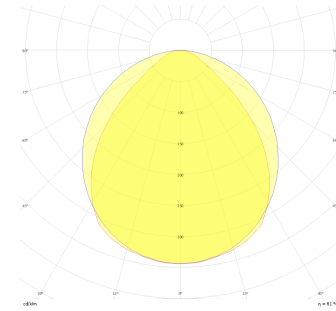

Square Level

SQL 027 009 027A 8040 10 99 OP 20 00

Sıva Altı Downlight & Spot Armatür

Armatür Grubu	Downlight & Spot
Montaj Tipi	Sıva Altı
Armatür Rengi	RAL 9005 - RAL 9010 - RAL 9006
Gövde	Alüminyum Dkp Sac
Optik	Opal Difüzör
Işık Kaynağı	LED
Elektriksel Koruma Sınıfı	CLASS II
IP	20
IK	02
Çalışma Sıcaklığı	-20°C / +40°C
Işık Akısı	2430
Tüketim Gücü	27
Armatür Verimliliği	90 lm/W
Renkssel Geri Verim (CRI)	>80
Işık Renk Sıcaklığı (CCT)	2700K/3000K/4000K/6500K
Renk Toleransı	< 3 SDCM
Driver Tipi	On/Off
Driver Markası	Tridonic
LED Markası	Samsung
Giriş Gerilimi / Frekans	220-240 V AC 50/60 Hz
Güç Faktörü	>0.9
Surge	1kV
THD (AKIM)	>%20
LED ömrü	>70.000 saat
Opsiyon	On-Off / Dali / 1-10V / Acil Durum Kittli

Teknik Çizim

Fotometrik Eğri

Sipariş Kodu	Ürün Kodu	Güç (W)	Işık Akısı (LM)	CRI	CCT (K)	Optik	Ölçüler (mm)
13503153	SQL 027 009 027A 8040 10 99 OP 20 00	27	2430	>80	4000	120° Difüzör	300x120x92

www.atelaydinlatma.com