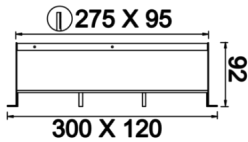

Square Level

SQL 027 009 027A 8040 10 99 OP 20 00

Sıva Altı Downlight & Spot Armatür

Armatür Grubu	Downlight & Spot
Montaj Tipi	Sıva Altı
Armatür Rengi	RAL 9005 - RAL 9010 - RAL 9006
Gövde	Alüminyum Dkp Sac
Optik	Opal Difüzör
Işık Kaynağı	LED
Elektriksel Koruma Sınıfı	CLASS II
IP	20
IK	02
Çalışma Sıcaklığı	-20°C / +40°C
Işık Akısı	2430
Tüketim Gücü	27
Armatür Verimliliği	90 lm/W
Renkssel Geri Verim (CRI)	>80
Işık Renk Sıcaklığı (CCT)	2700K/3000K/4000K/6500K
Renk Toleransı	< 3 SDCM
Driver Tipi	On/Off
Driver Markası	Tridonic
LED Markası	Samsung
Giriş Gerilimi / Frekans	220-240 V AC 50/60 Hz
Güç Faktörü	>0.9
Surge	1kV
THD (AKIM)	>%20
LED ömrü	>70.000 saat
Opsiyon	On-Off / Dali / 1-10V / Acil Durum Kittli

Teknik Çizim

Fotometrik Eğri

Sipariş Kodu	Ürün Kodu	Güç (W)	Işık Akısı (LM)	CRI	CCT (K)	Optik	Ölçüler (mm)
13503153	SQL 027 009 027A 8040 10 99 OP 20 00	27	2430	>80	4000	120° Difüzör	300x120x92

www.atelaydinlatma.com