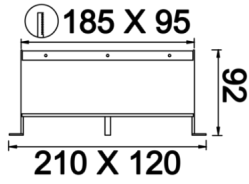

Square Level

SQL 021 009 018A 8040 10 99 OP 20 00

Sıva Altı Downlight & Spot Armatür

Armatür Grubu	Downlight & Spot
Montaj Tipi	Sıva Altı
Armatür Rengi	RAL 9005 - RAL 9010 - RAL 9006
Gövde	Alüminyum Dkp Sac
Optik	Opal Difüzör
Işık Kaynağı	LED
Elektriksel Koruma Sınıfı	CLASS II
IP	20
IK	02
Çalışma Sıcaklığı	-20°C / +40°C
Işık Akısı	1620
Tüketim Gücü	18
Armatür Verimliliği	90 lm/W
Renkset Geri Verim (CRI)	>80
Işık Renk Sıcaklığı (CCT)	2700K/3000K/4000K/6500K
Renk Toleransı	< 3 SDCM
Driver Tipi	On/Off
Driver Markası	Tridonic
LED Markası	Samsung
Giriş Gerilimi / Frekans	220-240 V AC 50/60 Hz
Güç Faktörü	>0.9
Surge	1kV
THD (AKIM)	>%20
LED ömrü	>70.000 saat
Opsiyon	On-Off / Dali / 1-10V / Acil Durum Kiti

Teknik Çizim

Fotometrik Eğri

Sipariş Kodu	Ürün Kodu	Güç (W)	Işık Akısı (LM)	CRI	CCT (K)	Optik	Ölçüler (mm)
13503129□	SQL 021 009 018A 8040 10 99 OP 20 00	18	1620	>80	4000	120° Difüzör	210x120x92

www.atelaydinlatma.com