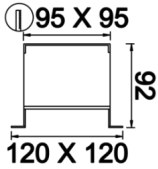

Square Level

SQL 012 009 009A 8040 10 99 OP 20 00

Sıva Altı Downlight & Spot Armatür

Armatür Grubu	Downlight & Spot
Montaj Tipi	Sıva Altı
Armatür Rengi	RAL 9005 - RAL 9010 - RAL 9006
Gövde	Alüminyum Dkp Sac
Optik	Opal Difüzör
Işık Kaynağı	LED
Elektriksel Koruma Sınıfı	CLASS II
IP	20
IK	02
Çalışma Sıcaklığı	-20°C / +40°C
Işık Akısı	810
Tüketim Gücü	9
Armatür Verimliliği	90 lm/W
Renkset Geri Verim (CRI)	>80
Işık Renk Sıcaklığı (CCT)	2700K/3000K/4000K/6500K
Renk Toleransı	< 3 SDCM
Driver Tipi	On/Off
Driver Markası	Tridonic
LED Markası	Samsung
Giriş Gerilimi / Frekans	220-240 V AC 50/60 Hz
Güç Faktörü	>0.9
Surge	1kV
THD (AKIM)	>%20
LED ömrü	>70.000 saat
Opsiyon	On-Off / Dali / 1-10V / Acil Durum Kittli

Teknik Çizim

Fotometrik Eğri

Sipariş Kodu	Ürün Kodu	Güç (W)	Işık Akısı (LM)	CRI	CCT (K)	Optik	Ölçüler (mm)
13503105	SQL 012 009 009A 8040 10 99 OP 20 00	9	810	>80	4000	120° Difüzör	120x120x92

www.atelaydinlatma.com