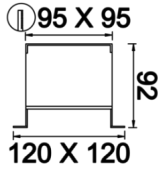

Square Level

SQL 012 009 009A 8040 10 99 OP 20 00

Sıva Altı Downlight & Spot Armatür

Armatür Grubu	Downlight & Spot
Montaj Tipi	Sıva Altı
Armatür Rengi	RAL 9005 - RAL 9010 - RAL 9006
Gövde	Alüminyum Dkp Sac
Optik	Opal Difüzör
Işık Kaynağı	LED
Elektriksel Koruma Sınıfı	CLASS II
IP	20
IK	02
Çalışma Sıcaklığı	-20°C / +40°C
Işık Akısı	810
Tüketim Gücü	9
Armatür Verimliliği	90 lm/W
Renkset Geri Verim (CRI)	>80
Işık Renk Sıcaklığı (CCT)	2700K/3000K/4000K/6500K
Renk Toleransı	< 3 SDCM
Driver Tipi	On/Off
Driver Markası	Tridonic
LED Markası	Samsung
Giriş Gerilimi / Frekans	220-240 V AC 50/60 Hz
Güç Faktörü	>0.9
Surge	1kV
THD (AKIM)	>%20
LED ömrü	>70.000 saat
Opsiyon	On-Off / Dali / 1-10V / Acil Durum Kiti

Teknik Çizim

Fotometrik Eğri

Sipariş Kodu	Ürün Kodu	Güç (W)	Işık Akısı (LM)	CRI	CCT (K)	Optik	Ölçüler (mm)
13503105	SQL 012 009 009A 8040 10 99 OP 20 00	9	810	>80	4000	120° Difüzör	120x120x92

www.atelaydinlatma.com