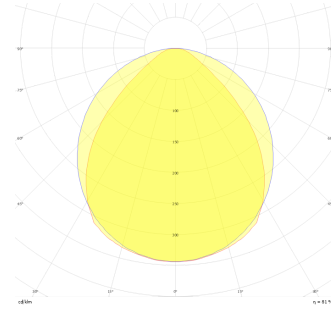

Square Level

SQL 012 009 009A 8040 10 99 OP 20 00

Sıva Altı Downlight & Spot Armatür

Armatür Grubu	Downlight & Spot
Montaj Tipi	Sıva Altı
Armatür Rengi	RAL 9005 - RAL 9010 - RAL 9006
Gövde	Alüminyum Dkp Sac
Optik	Opal Difüzör
Işık Kaynağı	LED
Elektriksel Koruma Sınıfı	CLASS II
IP	20
IK	02
Çalışma Sıcaklığı	-20°C / +40°C
Işık Akısı	810
Tüketim Gücü	9
Armatür Verimliliği	90 lm/W
Renkset Geri Verim (CRI)	>80
Işık Renk Sıcaklığı (CCT)	2700K/3000K/4000K/6500K
Renk Toleransı	< 3 SDCM
Driver Tipi	On/Off
Driver Markası	Tridonic
LED Markası	Samsung
Giriş Gerilimi / Frekans	220-240 V AC 50/60 Hz
Güç Faktörü	>0.9
Surge	1kV
THD (AKIM)	>%20
LED ömrü	>70.000 saat
Opsiyon	On-Off / Dali / 1-10V / Acil Durum Kittli

Teknik Çizim

Fotometrik Eğri

Sipariş Kodu	Ürün Kodu	Güç (W)	Işık Akısı (LM)	CRI	CCT (K)	Optik	Ölçüler (mm)
13503105	SQL 012 009 009A 8040 10 99 OP 20 00	9	810	>80	4000	120° Difüzör	120x120x92

www.atelaydinlatma.com