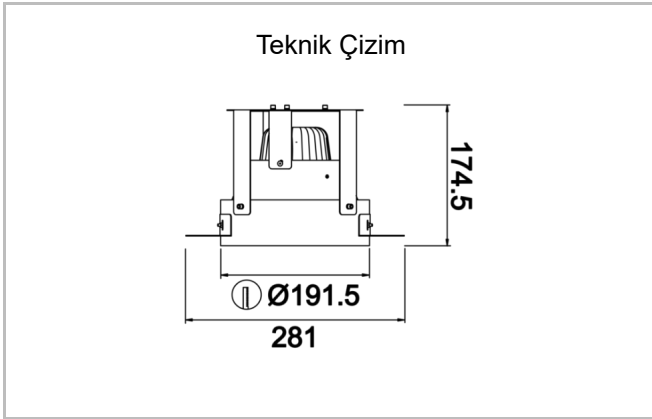

Space

SPC 019 016 018T 8040 10 99 OP 40 00

Sıva Altı Downlight & Spot Armatür

Armatür Grubu	Downlight & Spot
Montaj Tipi	Sıva Altı
Armatür Rengi	RAL 9005 - RAL 9010 - RAL 9006
Gövde	Alüminyum Dkp Sac
Optik	Opal Difüzör
Işık Kaynağı	LED
Elektriksel Koruma Sınıfı	CLASS II
IP	40
IK	02
Çalışma Sıcaklığı	-20°C / +40°C
Işık Akısı	1566
Tüketim Gücü	18
Armatür Verimliliği	87 lm/W
Renkset Geri Verim (CRI)	>80
Işık Renk Sıcaklığı (CCT)	2700K/3000K/4000K/6500K
Renk Toleransı	< 3 SDCM
Driver Tipi	On/Off
Driver Markası	Tridonic
LED Markası	Samsung
Giriş Gerilimi / Frekans	220-240 V AC 50/60 Hz
Güç Faktörü	>0.9
Surge	1kV
THD (AKIM)	>%20
LED ömrü	>70.000 saat
Opsiyon	On-Off / Dali / 1-10V / Acil Durum Kittli

Sipariş Kodu	Ürün Kodu	Güç (W)	Işık Akısı (LM)	CRI	CCT (K)	Optik	Ölçüler (mm)
13000229	SPC 019 016 018T 8040 10 99 OP 40 00	18	1566	>80	4000	30° Difüzör	155x155x83,5

www.atelaydinlatma.com