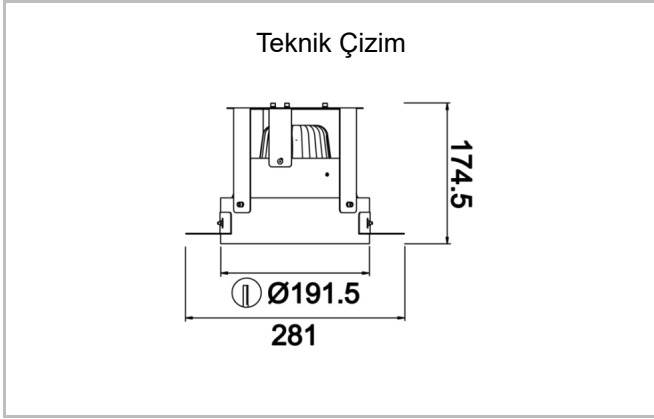

# Space

SPC 019 016 018T 8040 10 99 OP 40 00

Sıva Altı Downlight & Spot Armatür

<b>Armatür Grubu</b>	Downlight & Spot
<b>Montaj Tipi</b>	Sıva Altı
<b>Armatür Rengi</b>	RAL 9005 - RAL 9010 - RAL 9006
<b>Gövde</b>	Alüminyum Dkp Sac
<b>Optik</b>	Opal Difüzör
<b>Işık Kaynağı</b>	LED
<b>Elektriksel Koruma Sınıfı</b>	CLASS II
<b>IP</b>	40
<b>IK</b>	02
<b>Çalışma Sıcaklığı</b>	-20°C / +40°C
<b>Işık Akısı</b>	1566
<b>Tüketim Gücü</b>	18
<b>Armatür Verimliliği</b>	87 lm/W
<b>Renkset Geri Verim (CRI)</b>	>80
<b>Işık Renk Sıcaklığı (CCT)</b>	2700K/3000K/4000K/6500K
<b>Renk Toleransı</b>	< 3 SDCM
<b>Driver Tipi</b>	On/Off
<b>Driver Markası</b>	Tridonic
<b>LED Markası</b>	Samsung
<b>Giriş Gerilimi / Frekans</b>	220-240 V AC 50/60 Hz
<b>Güç Faktörü</b>	>0.9
<b>Surge</b>	1kV
<b>THD (AKIM)</b>	>%20
<b>LED ömrü</b>	>70.000 saat
<b>Opsiyon</b>	On-Off / Dali / 1-10V / Acil Durum Kittli

Sipariş Kodu	Ürün Kodu	Güç (W)	Işık Akısı (LM)	CRI	CCT (K)	Optik	Ölçüler (mm)
13000229	SPC 019 016 018T 8040 10 99 OP 40 00	18	1566	>80	4000	30° Difüzör	155x155x83,5

www.atelaydinlatma.com