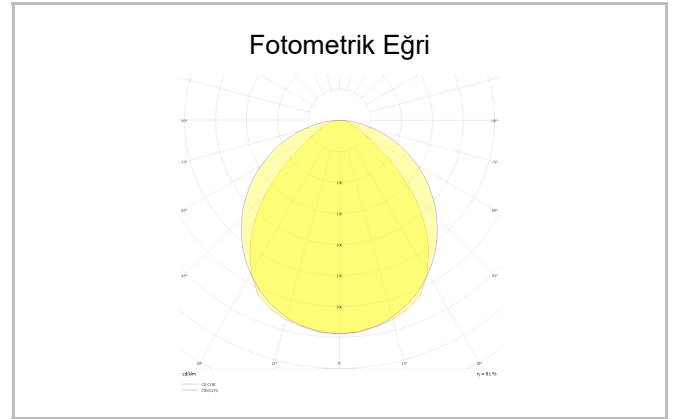

Space

SPC 019 016 018T 8040 10 99 OP 40 00

Sıva Altı Downlight & Spot Armatür

Armatür Grubu	Downlight & Spot
Montaj Tipi	Sıva Altı
Armatür Rengi	RAL 9005 - RAL 9010 - RAL 9006
Gövde	Alüminyum Dkp Sac
Optik	Opal Difüzör
Işık Kaynağı	LED
Elektriksel Koruma Sınıfı	CLASS II
IP	40
IK	02
Çalışma Sıcaklığı	-20°C / +40°C
Işık Akısı	1566
Tüketim Gücü	18
Armatür Verimliliği	87 lm/W
Renkset Geri Verim (CRI)	>80
Işık Renk Sıcaklığı (CCT)	2700K/3000K/4000K/6500K
Renk Toleransı	< 3 SDCM
Driver Tipi	On/Off
Driver Markası	Tridonic
LED Markası	Samsung
Giriş Gerilimi / Frekans	220-240 V AC 50/60 Hz
Güç Faktörü	>0.9
Surge	1kV
THD (AKIM)	>%20
LED ömrü	>70.000 saat
Opsiyon	On-Off / Dali / 1-10V / Acil Durum Kittli

Sipariş Kodu	Ürün Kodu	Güç (W)	Işık Akısı (LM)	CRI	CCT (K)	Optik	Ölçüler (mm)
13000229	SPC 019 016 018T 8040 10 99 OP 40 00	18	1566	>80	4000	30° Difüzör	155x155x83,5

www.atelaydinlatma.com