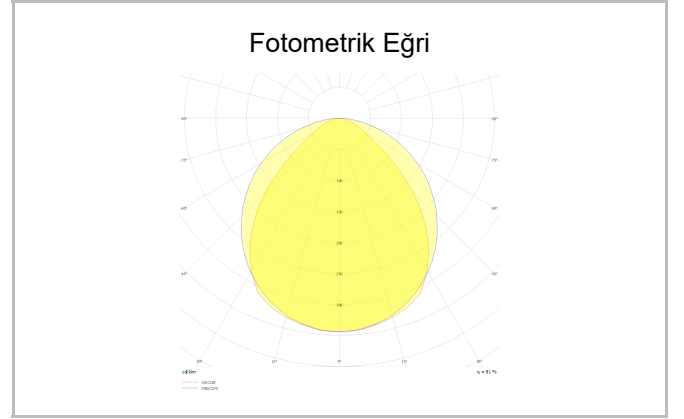

# Space

SPC 019 016 018T 8040 10 99 OP 40 00

Sıva Altı Downlight & Spot Armatür

<b>Armatür Grubu</b>	Downlight & Spot
<b>Montaj Tipi</b>	Sıva Altı
<b>Armatür Rengi</b>	RAL 9005 - RAL 9010 - RAL 9006
<b>Gövde</b>	Alüminyum Dkp Sac
<b>Optik</b>	Opal Difüzör
<b>Işık Kaynağı</b>	LED
<b>Elektriksel Koruma Sınıfı</b>	CLASS II
<b>IP</b>	40
<b>IK</b>	02
<b>Çalışma Sıcaklığı</b>	-20°C / +40°C
<b>Işık Akısı</b>	1566
<b>Tüketim Gücü</b>	18
<b>Armatür Verimliliği</b>	87 lm/W
<b>Renkset Geri Verim (CRI)</b>	>80
<b>Işık Renk Sıcaklığı (CCT)</b>	2700K/3000K/4000K/6500K
<b>Renk Toleransı</b>	< 3 SDCM
<b>Driver Tipi</b>	On/Off
<b>Driver Markası</b>	Tridonic
<b>LED Markası</b>	Samsung
<b>Giriş Gerilimi / Frekans</b>	220-240 V AC 50/60 Hz
<b>Güç Faktörü</b>	>0.9
<b>Surge</b>	1kV
<b>THD (AKIM)</b>	>%20
<b>LED ömrü</b>	>70.000 saat
<b>Opsiyon</b>	On-Off / Dali / 1-10V / Acil Durum Kittli

Sipariş Kodu	Ürün Kodu	Güç (W)	Işık Akısı (LM)	CRI	CCT (K)	Optik	Ölçüler (mm)
13000229	SPC 019 016 018T 8040 10 99 OP 40 00	18	1566	>80	4000	30° Difüzör	155x155x83,5

www.atelaydinlatma.com