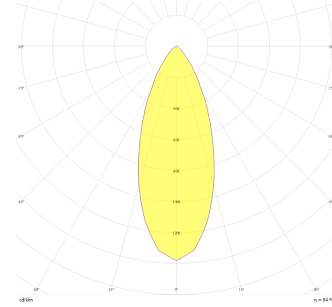

Pure L

PUR 013 011 033T 8040 10 40 SD 40 00

Sıva Altı Downlight & Spot Armatür

Armatür Grubu	Downlight & Spot
Montaj Tipi	Sıva Altı
Armatür Rengi	RAL 9005 - RAL 9010 - RAL 9006
Gövde	Alüminyum Enjeksiyon
Optik	15° 30° 40° Reflektör
Işık Kaynağı	LED
Elektriksel Koruma Sınıfı	CLASS II
IP	44
IK	02
Çalışma Sıcaklığı	-20°C / +40°C
Işık Akısı	4500
Tüketim Gücü	33
Armatür Verimliliği	90 lm/W
Renkssel Geri Verim (CRI)	>80
Işık Renk Sıcaklığı (CCT)	2700K/3000K/4000K/6500K
Renk Toleransı	< 3 SDCM
Driver Tipi	On/Off
Driver Markası	Tridonic
LED Markası	Samsung
Giriş Gerilimi / Frekans	220-240 V AC 50/60 Hz
Güç Faktörü	>0.9
Surge	1kV
THD (AKIM)	>%20
LED ömrü	>70.000 saat
Opsiyon	On-Off / Dali / 1-10V / Acil Durum Kiti

Teknik Çizim

Fotometrik Eğri

Sipariş Kodu	Ürün Kodu	Güç (W)	Işık Akısı (LM)	CRI	CCT (K)	Optik	Ölçüler (mm)
	PUR 013 011 033T 8040 10 40 SD 40 00	33	4500	>80	4000	40° Reflektör	Ø155x148

www.atelaydinlatma.com