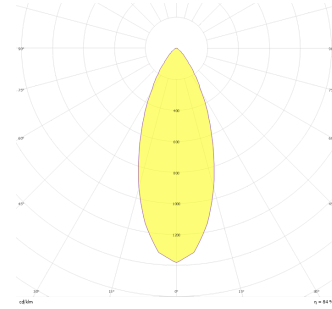

Pure L

PUR 013 011 033T 8040 10 40 SD 40 00

Sıva Altı Downlight & Spot Armatür

Armatür Grubu	Downlight & Spot
Montaj Tipi	Sıva Altı
Armatür Rengi	RAL 9005 - RAL 9010 - RAL 9006
Gövde	Alüminyum Enjeksiyon
Optik	15° 30° 40° Reflektör
Işık Kaynağı	LED
Elektriksel Koruma Sınıfı	CLASS II
IP	44
IK	02
Çalışma Sıcaklığı	-20°C / +40°C
Işık Akısı	4500
Tüketim Gücü	33
Armatür Verimliliği	90 lm/W
Renkset Geri Verim (CRI)	>80
Işık Renk Sıcaklığı (CCT)	2700K/3000K/4000K/6500K
Renk Toleransı	< 3 SDCM
Driver Tipi	On/Off
Driver Markası	Tridonic
LED Markası	Samsung
Giriş Gerilimi / Frekans	220-240 V AC 50/60 Hz
Güç Faktörü	>0.9
Surge	1kV
THD (AKIM)	>%20
LED ömrü	>70.000 saat
Opsiyon	On-Off / Dali / 1-10V / Acil Durum Kiti

Teknik Çizim

Fotometrik Eğri

Sipariş Kodu	Ürün Kodu	Güç (W)	Işık Akısı (LM)	CRI	CCT (K)	Optik	Ölçüler (mm)
	PUR 013 011 033T 8040 10 40 SD 40 00	33	4500	>80	4000	40° Reflektör	Ø155x148

www.atelaydinlatma.com