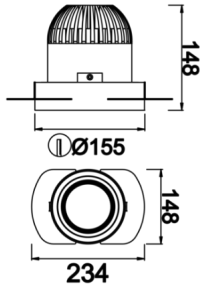

Pure L

PUR 013 011 033T 8040 10 40 SD 40 00

Sıva Altı Downlight & Spot Armatür

Armatür Grubu	Downlight & Spot
Montaj Tipi	Sıva Altı
Armatür Rengi	RAL 9005 - RAL 9010 - RAL 9006
Gövde	Alüminyum Enjeksiyon
Optik	15° 30° 40° Reflektör
Işık Kaynağı	LED
Elektriksel Koruma Sınıfı	CLASS II
IP	44
IK	02
Çalışma Sıcaklığı	-20°C / +40°C
Işık Akısı	4500
Tüketim Gücü	33
Armatür Verimliliği	90 lm/W
Renkset Geri Verim (CRI)	>80
Işık Renk Sıcaklığı (CCT)	2700K/3000K/4000K/6500K
Renk Toleransı	< 3 SDCM
Driver Tipi	On/Off
Driver Markası	Tridonic
LED Markası	Samsung
Giriş Gerilimi / Frekans	220-240 V AC 50/60 Hz
Güç Faktörü	>0.9
Surge	1kV
THD (AKIM)	>%20
LED ömrü	>70.000 saat
Opsiyon	On-Off / Dali / 1-10V / Acil Durum Kiti

Teknik Çizim

Fotometrik Eğri

Sipariş Kodu	Ürün Kodu	Güç (W)	Işık Akısı (LM)	CRI	CCT (K)	Optik	Ölçüler (mm)
	PUR 013 011 033T 8040 10 40 SD 40 00	33	4500	>80	4000	40° Reflektör	Ø155x148

www.atelaydinlatma.com