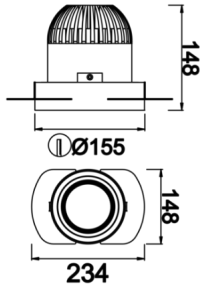

Pure L

PUR 013 011 033T 8040 10 40 SD 40 00

Sıva Altı Downlight & Spot Armatür

Armatür Grubu	Downlight & Spot
Montaj Tipi	Sıva Altı
Armatür Rengi	RAL 9005 - RAL 9010 - RAL 9006
Gövde	Alüminyum Enjeksiyon
Optik	15° 30° 40° Reflektör
Işık Kaynağı	LED
Elektriksel Koruma Sınıfı	CLASS II
IP	44
IK	02
Çalışma Sıcaklığı	-20°C / +40°C
Işık Akısı	4500
Tüketim Gücü	33
Armatür Verimliliği	90 lm/W
Renkssel Geri Verim (CRI)	>80
Işık Renk Sıcaklığı (CCT)	2700K/3000K/4000K/6500K
Renk Toleransı	< 3 SDCM
Driver Tipi	On/Off
Driver Markası	Tridonic
LED Markası	Samsung
Giriş Gerilimi / Frekans	220-240 V AC 50/60 Hz
Güç Faktörü	>0.9
Surge	1kV
THD (AKIM)	>%20
LED ömrü	>70.000 saat
Opsiyon	On-Off / Dali / 1-10V / Acil Durum Kiti

Teknik Çizim

Fotometrik Eğri

Sipariş Kodu	Ürün Kodu	Güç (W)	Işık Akısı (LM)	CRI	CCT (K)	Optik	Ölçüler (mm)
	PUR 013 011 033T 8040 10 40 SD 40 00	33	4500	>80	4000	40° Reflektör	Ø155x148

www.atelaydinlatma.com