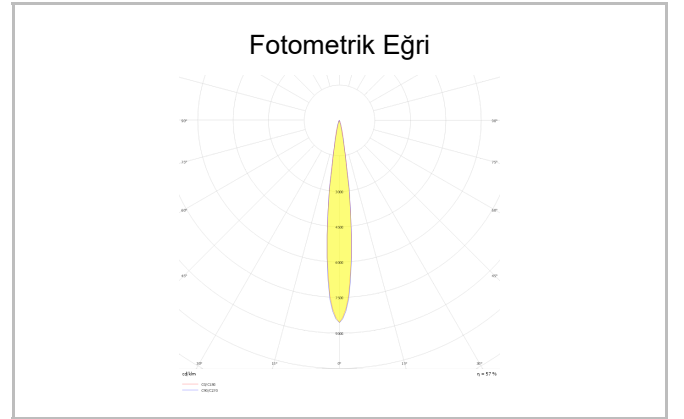

Pure L

PUR 013 011 033T 8040 10 15 SD 40 00

Sıva Altı Downlight & Spot Armatür

Armatür Grubu	Downlight & Spot
Montaj Tipi	Sıva Altı
Armatür Rengi	RAL 9005 - RAL 9010 - RAL 9006
Gövde	Alüminyum Enjeksiyon
Optik	15° 30° 40° Reflektör
Işık Kaynağı	LED
Elektriksel Koruma Sınıfı	CLASS II
IP	44
IK	02
Çalışma Sıcaklığı	-20°C / +40°C
Işık Akısı	4500
Tüketim Gücü	33
Armatür Verimliliği	90 lm/W
Renkset Geri Verim (CRI)	>80
Işık Renk Sıcaklığı (CCT)	2700K/3000K/4000K/6500K
Renk Toleransı	< 3 SDCM
Driver Tipi	On/Off
Driver Markası	Tridonic
LED Markası	Samsung
Giriş Gerilimi / Frekans	220-240 V AC 50/60 Hz
Güç Faktörü	>0.9
Surge	1kV
THD (AKIM)	>%20
LED ömrü	>70.000 saat
Opsiyon	On-Off / Dali / 1-10V / Acil Durum Kiti

Sipariş Kodu	Ürün Kodu	Güç (W)	Işık Akısı (LM)	CRI	CCT (K)	Optik	Ölçüler (mm)
	PUR 013 011 033T 8040 10 15 SD 40 00	33	4500	>80	4000	15° Reflektör	Ø155x148

www.atelaydinlatma.com