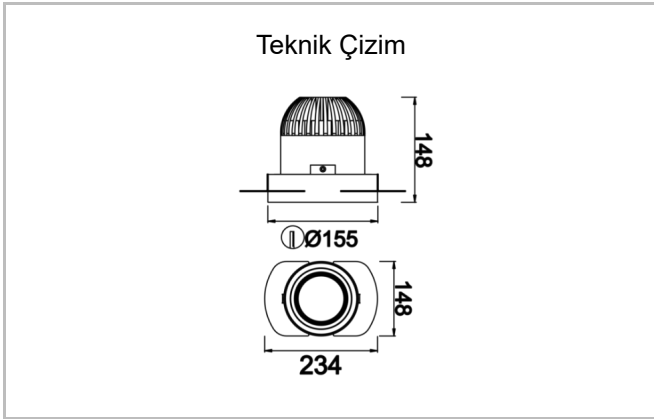

Pure L

PUR 013 011 033T 8040 10 15 SD 40 00

Sıva Altı Downlight & Spot Armatür

Armatür Grubu	Downlight & Spot
Montaj Tipi	Sıva Altı
Armatür Rengi	RAL 9005 - RAL 9010 - RAL 9006
Gövde	Alüminyum Enjeksiyon
Optik	15° 30° 40° Reflektör
Işık Kaynağı	LED
Elektriksel Koruma Sınıfı	CLASS II
IP	44
IK	02
Çalışma Sıcaklığı	-20°C / +40°C
Işık Akısı	4500
Tüketim Gücü	33
Armatür Verimliliği	90 lm/W
Renkset Geri Verim (CRI)	>80
Işık Renk Sıcaklığı (CCT)	2700K/3000K/4000K/6500K
Renk Toleransı	< 3 SDCM
Driver Tipi	On/Off
Driver Markası	Tridonic
LED Markası	Samsung
Giriş Gerilimi / Frekans	220-240 V AC 50/60 Hz
Güç Faktörü	>0.9
Surge	1kV
THD (AKIM)	>%20
LED ömrü	>70.000 saat
Opsiyon	On-Off / Dali / 1-10V / Acil Durum Kiti

Sipariş Kodu	Ürün Kodu	Güç (W)	Işık Akısı (LM)	CRI	CCT (K)	Optik	Ölçüler (mm)
	PUR 013 011 033T 8040 10 15 SD 40 00	33	4500	>80	4000	15° Reflektör	Ø155x148

www.atelaydinlatma.com